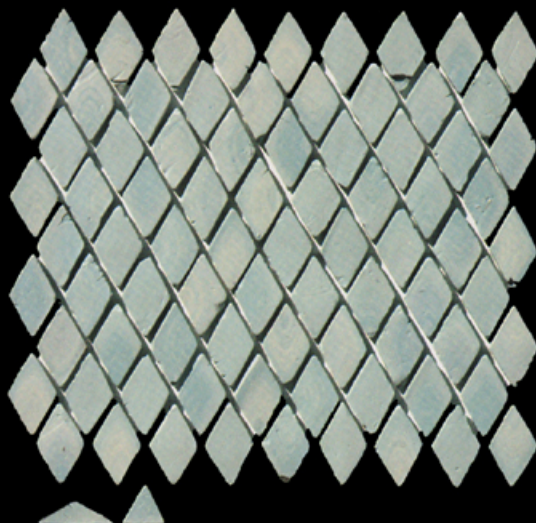

# MOSAICI d'ITALIA - CELESTRINO

Art. 0922 mattoncini pitagora 2,5x5x0,75 30x30  
M9 - M8

Art. 0976 diamanti 2,9x4,9x1 25,7x29,8 M13 - M11

Art. 0898 mattoncini muretto 2,5x5x0,75 27,5x30  
M9 - M8

Art. 0855 tessere 2,5x2,5x0,75 30x30 M9 - M8

Art. 0720  
7,5x30 P18

Art. 0750 cubetti 1x1x1 30x30

P41

Art. 0800 cubetti 1x1x1 30x30

M13 - M11