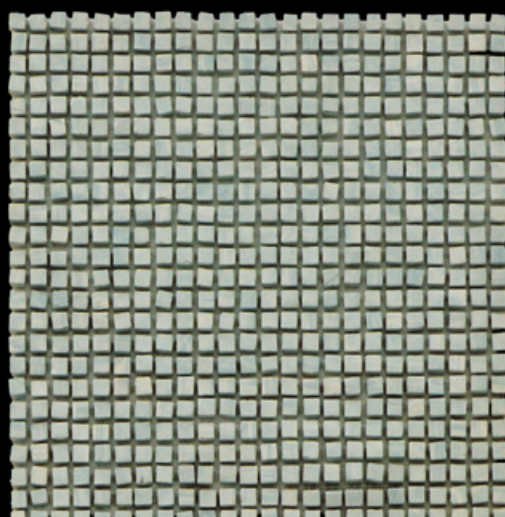

# MOSAICI d'ITALIA - CELESTRINO

Art. 0922 mattoncini pitagora 2,5x5x0,75 30x30  
M9 - M8

Art. 0976 diamanti 2,9x4,9x1 25,7x29,8 M13 - M11

Art. 0898 mattoncini muretto 2,5x5x0,75 27,5x30  
M9 - M8

Art. 0855 tessere 2,5x2,5x0,75 30x30 M9 - M8

Art. 0720  
7,5x30 P18

Art. 0750 cubetti 1x1x1 30x30

P41

Art. 0800 cubetti 1x1x1 30x30

M13 - M11