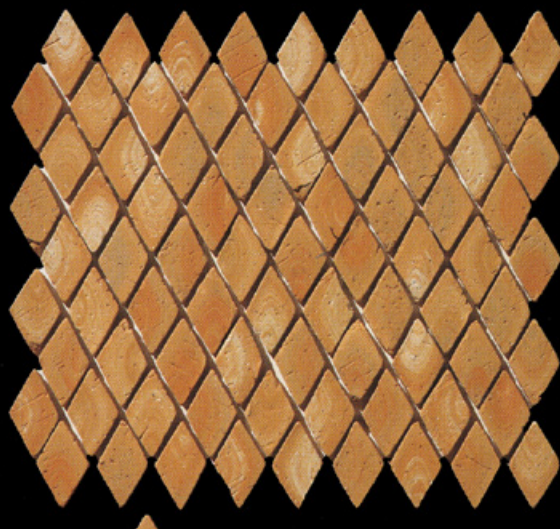

# MOSAICI d'ITALIA - DORATO

Art. 0933 mattoncini pitagora 2,5x5x0,75 30x30  
M9 - M8

Art. 0984 diamanti 2,9x4,9x1 25,7x29,8 M13 - M11

Art. 0909 mattoncini muretto 2,5x5x0,75 27,5x30  
M9 - M8

Art. 0866 tessere 2,5x2,5x0,75 30x30 M9 - M8

Art. 0728  
7,5x30 P18

Art. 0758 cubetti 1x1x1 30x30

P41

Art. 0811 cubetti 1x1x1 30x30

M13 - M11