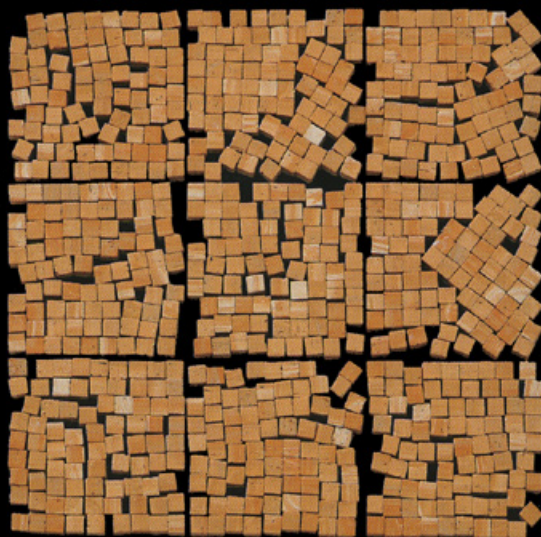

# MOSAICI d'ITALIA - DORATO

Art. 0933 mattoncini pitagora 2,5x5x0,75 30x30  
M9 - M8

Art. 0984 diamanti 2,9x4,9x1 25,7x29,8 M13 - M11

Art. 0909 mattoncini muretto 2,5x5x0,75 27,5x30  
M9 - M8

Art. 0866 tessere 2,5x2,5x0,75 30x30 M9 - M8

Art. 0728  
7,5x30 P18

Art. 0758 cubetti 1x1x1 30x30

P41

Art. 0811 cubetti 1x1x1 30x30

M13 - M11