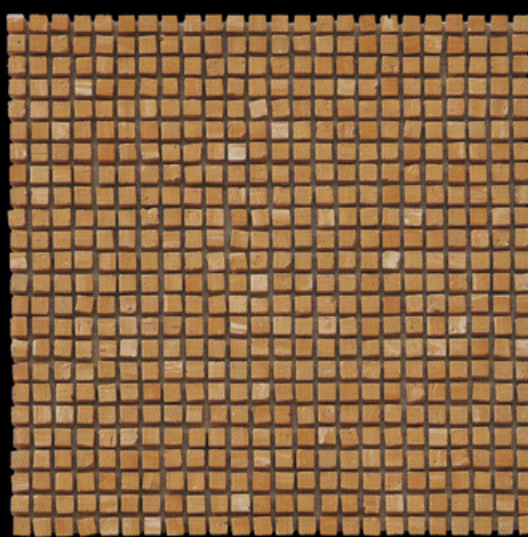

# MOSAICI d'ITALIA - DORATO

Art. 0933 mattoncini pitagora 2,5x5x0,75 30x30  
M9 - M8

Art. 0984 diamanti 2,9x4,9x1 25,7x29,8 M13 - M11

Art. 0909 mattoncini muretto 2,5x5x0,75 27,5x30  
M9 - M8

Art. 0866 tessere 2,5x2,5x0,75 30x30 M9 - M8

Art. 0728  
7,5x30 P18

Art. 0758 cubetti 1x1x1 30x30

P41

Art. 0811 cubetti 1x1x1 30x30

M13 - M11