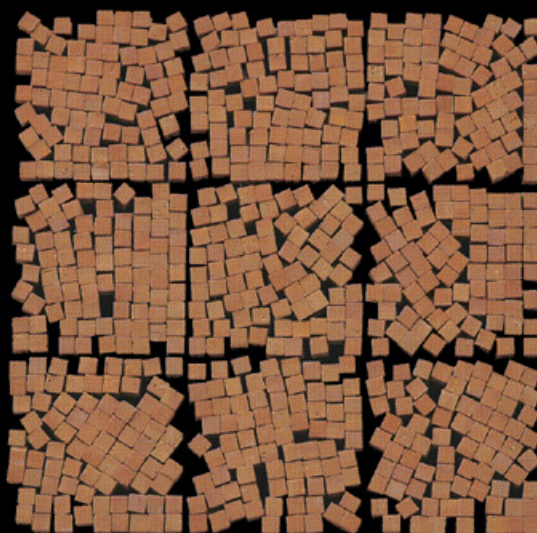

# MOSAICI d'ITALIA - FOCATO

Art. 0939 mattoncini pitagora 2,5x5x0,75 30x30  
M9 - M8

Art. 0990 diamanti 2,9x4,9x1 25,7x29,8 M13 - M11

Art. 0915 mattoncini muretto 2,5x5x0,75 27,5x30  
M9 - M8

Art. 0872 tessere 2,5x2,5x0,75 30x30 M9 - M8

Art. 0734  
7,5x30 P18

Art. 0764 cubetti 1x1x1 30x30

P41

Art. 0817 cubetti 1x1x1 30x30

M13 - M11