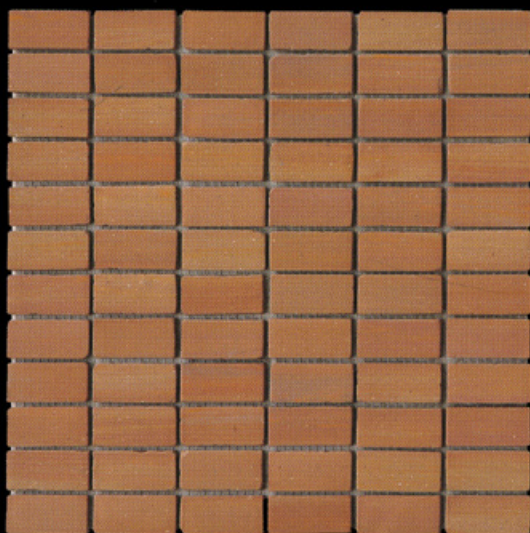

# MOSAICI d'ITALIA - FOCATO

Art. 0939 mattoncini pitagora 2,5x5x0,75 30x30  
M9 - M8

Art. 0990 diamanti 2,9x4,9x1 25,7x29,8 M13 - M11

Art. 0915 mattoncini muretto 2,5x5x0,75 27,5x30  
M9 - M8

Art. 0872 tessere 2,5x2,5x0,75 30x30 M9 - M8

Art. 0734  
7,5x30 P18

Art. 0764 cubetti 1x1x1 30x30

P41

Art. 0817 cubetti 1x1x1 30x30

M13 - M11