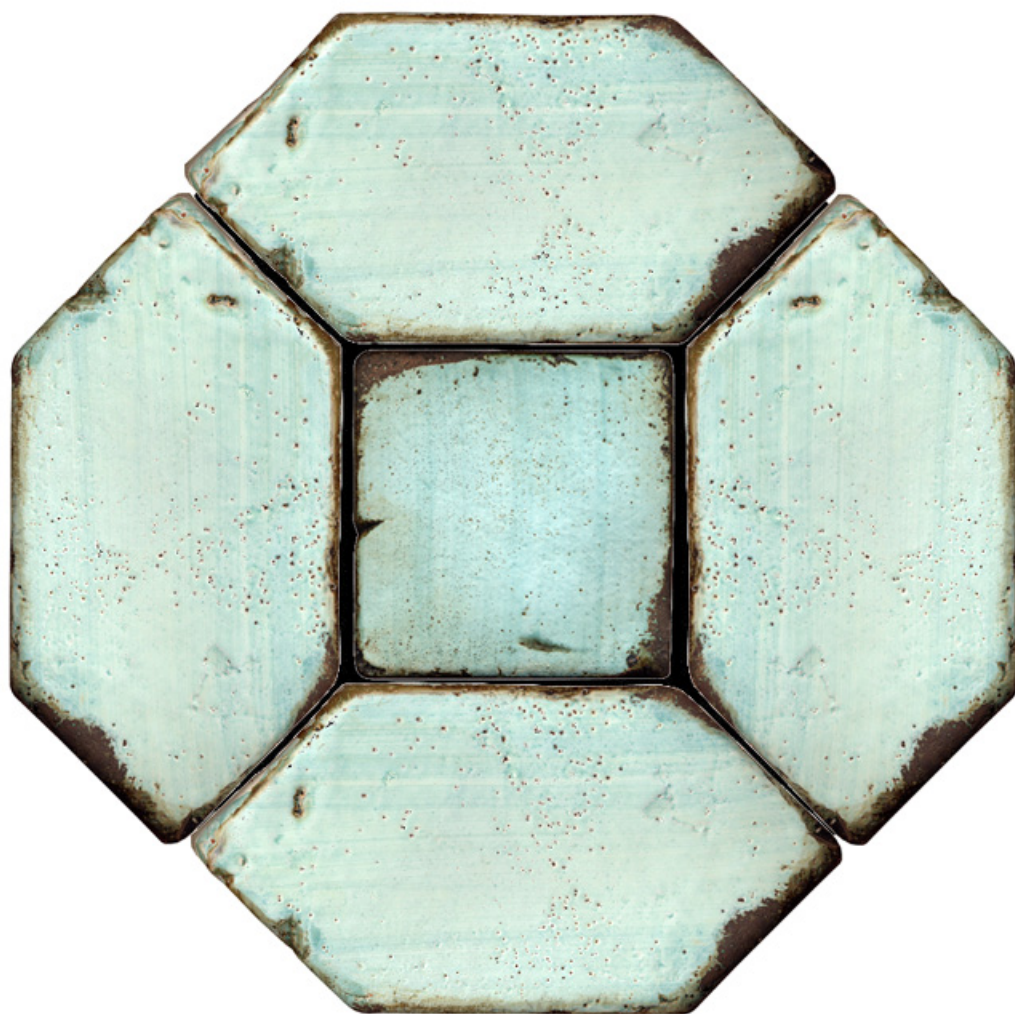

# EXQUISITE SURFACES

**Michelangelo Uni -- Smeraldo**

**Collezione Italiano -- Michelangelo Uni Tiles**  
**Available Sizes: 6" x 12" Losange & 6" x 6"**