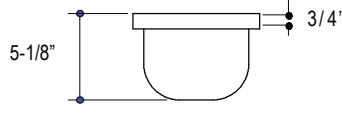

L20290, L20291  
L20292, L20293  
L20294

L20290

L20293

L20291

L20294

L20292

### PRODUCT INFORMATION

Fixture*:	L20290	L20291	L20292	L20293	L20294
Basin Area	20" x 16"	12" x 16"	10" x 16"	16" x 16"	6" x 12"
Water Depth	7-1/8"	6-1/4"	6-1/4"	7-1/8"	5-1/8"
Outlet	3-1/2"				

\*Approximate measurements for comparison only

### SPECIFIED MODEL

Model	Description	Finishes	
L20290-00	Fireclay Sink, Large Rectangle	<input type="checkbox"/> 8W Croquet White	<input type="checkbox"/> SB Slate Black
L20291-00	Fireclay Sink, Medium Rectangle	<input type="checkbox"/> 8W Croquet White	<input type="checkbox"/> SB Slate Black
L20292-00	Fireclay Sink, Small Rectangle	<input type="checkbox"/> 8W Croquet White	<input type="checkbox"/> SB Slate Black
L20293-00	Fireclay Sink, Medium Square	<input type="checkbox"/> 8W Croquet White	<input type="checkbox"/> SB Slate Black
L20294-00	Fireclay Sink, Disposal	<input type="checkbox"/> 8W Croquet White	<input type="checkbox"/> SB Slate Black