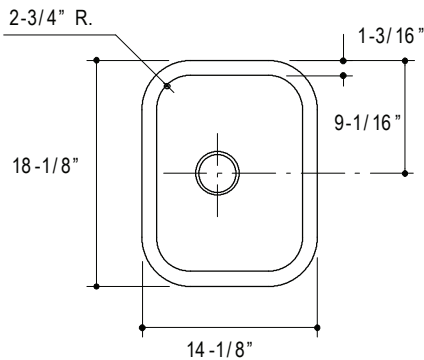

L20290, L20291  
L20292, L20293  
L20294

L20290

L20293

L20291

L20294

L20292

### PRODUCT INFORMATION

Fixture*:	L20290	L20291	L20292	L20293	L20294
Basin Area	20" x 16"	12" x 16"	10" x 16"	16" x 16"	6" x 12"
Water Depth	7-1/8"	6-1/4"	6-1/4"	7-1/8"	5-1/8"
Outlet	3-1/2"				

\*Approximate measurements for comparison only

### SPECIFIED MODEL

Model	Description	Finishes	
L20290-00	Fireclay Sink, Large Rectangle	<input type="checkbox"/> 8W Croquet White	<input type="checkbox"/> SB Slate Black
L20291-00	Fireclay Sink, Medium Rectangle	<input type="checkbox"/> 8W Croquet White	<input type="checkbox"/> SB Slate Black
L20292-00	Fireclay Sink, Small Rectangle	<input type="checkbox"/> 8W Croquet White	<input type="checkbox"/> SB Slate Black
L20293-00	Fireclay Sink, Medium Square	<input type="checkbox"/> 8W Croquet White	<input type="checkbox"/> SB Slate Black
L20294-00	Fireclay Sink, Disposal	<input type="checkbox"/> 8W Croquet White	<input type="checkbox"/> SB Slate Black