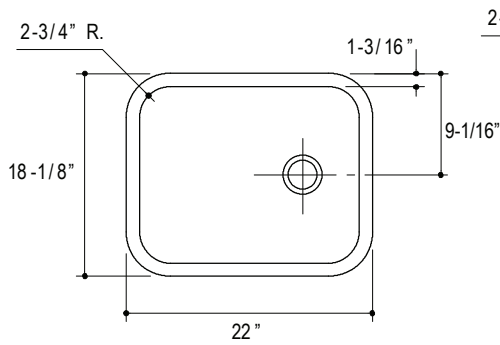

L20290, L20291
L20292, L20293
L20294