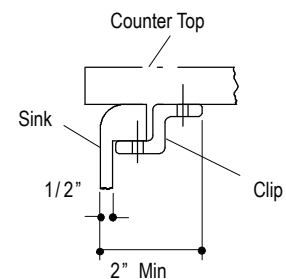

### PRODUCT INFORMATION

Fixture*:	L20290	L20291	L20292	L20293	L20294
Basin Area	20" x 16"	12" x 16"	10" x 16"	16" x 16"	6" x 12"
Water Depth	7-1/8"	6-1/4"	6-1/4"	7-1/8"	5-1/8"
Outlet	3-1/2"				

\*Approximate measurements for comparison only

### SPECIFIED MODEL

Model	Description	Finishes	
L20290-00	Fireclay Sink, Large Rectangle	<input type="checkbox"/> 8W Croquet White	<input type="checkbox"/> SB Slate Black
L20291-00	Fireclay Sink, Medium Rectangle	<input type="checkbox"/> 8W Croquet White	<input type="checkbox"/> SB Slate Black
L20292-00	Fireclay Sink, Small Rectangle	<input type="checkbox"/> 8W Croquet White	<input type="checkbox"/> SB Slate Black
L20293-00	Fireclay Sink, Medium Square	<input type="checkbox"/> 8W Croquet White	<input type="checkbox"/> SB Slate Black
L20294-00	Fireclay Sink, Disposal	<input type="checkbox"/> 8W Croquet White	<input type="checkbox"/> SB Slate Black