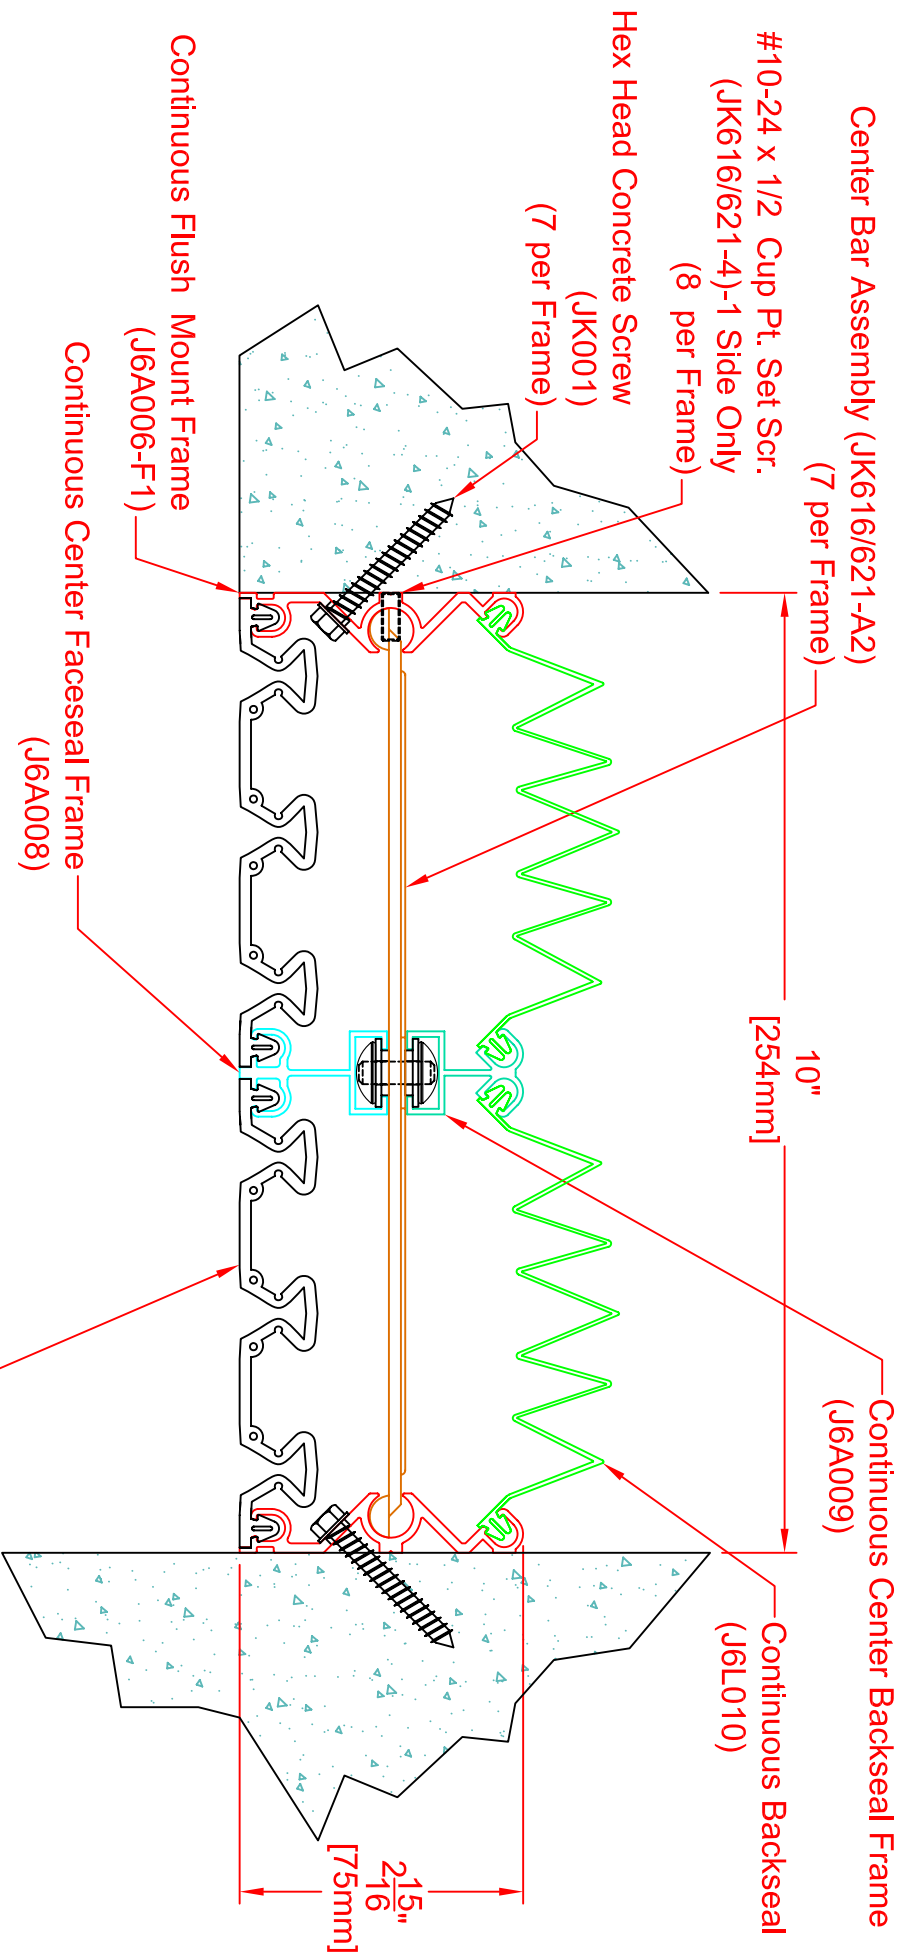

**616-A09-200**

SPECIFY SEAL COLOR	
Black (J6D401)	
Beige (J6D402)	
Gray (J6D403)	
Off White (J6D404)	
Bright White (J6D405)	

Joint Width	Movement ±	
	Horizontal	Vertical
US 8"	US 4"	US 4"
mm 203	mm 102	mm 102

SPECIFY SEAL COLOR	
Black (J6D501)	
Beige (J6D502)	
Gray (J6D503)	
Off White (J6D504)	
Bright White (J6D505)	

Joint Width	Movement ±	
US mm	Horizontal	Vertical
10" 254	5" 127	5" 127

## 616-A09-250

Continuous 5" Santoprene Seal

SPECIFY SEAL COLOR	
Black (J6D601)	
Beige (J6D602)	
Gray (J6D603)	
Off White (J6D604)	
Bright White (J6D605)	

Joint Width	Movement ±	
	Horizontal	Vertical
US 12"	305 mm	6" US
		152 mm
		6" US
		152 mm

**616-A09-300**

Continuous 6" Santoprene Seal

SPECIFY SEAL COLOR	
Black (J6D601)	
Beige (J6D602)	
Gray (J6D603)	
Off White (J6D604)	
Bright White (J6D605)	

Joint Width	Movement ±	
	Horizontal	Vertical
US mm	US mm	US mm
18" 457	9" 229	6" 152