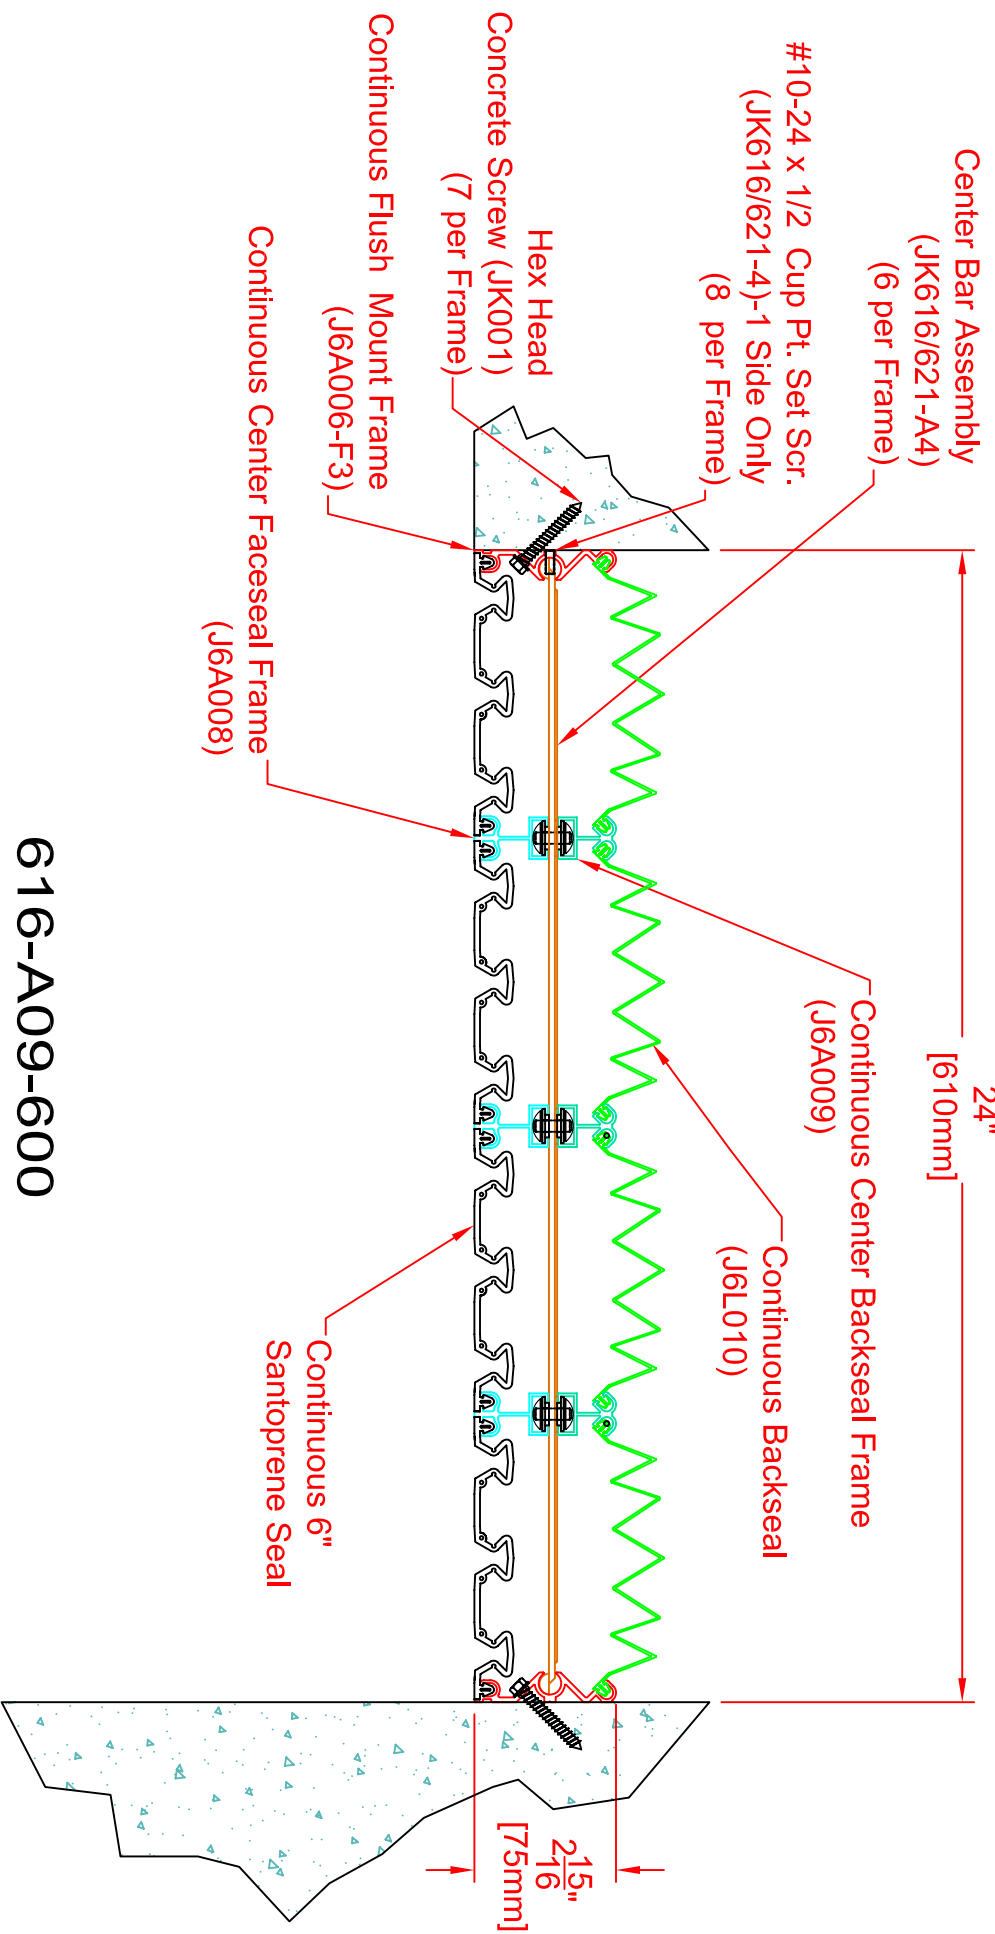

SPECIFY SEAL COLOR	
Black (J6D501)	
Beige (J6D502)	
Gray (J6D503)	
Off White (J6D504)	
Bright White (J6D505)	

Joint Width	Movement ±	
US mm	Horizontal	Vertical
10" 254	5" 127	5" 127

## 616-A09-250

Continuous 5" Santoprene Seal

SPECIFY SEAL COLOR	
Black (J6D601)	
Beige (J6D602)	
Gray (J6D603)	
Off White (J6D604)	
Bright White (J6D605)	

Joint Width	Movement ±	
	Horizontal	Vertical
US 12"	305 mm	6" US
		152 mm
		6" US
		152 mm

**616-A09-300**

Continuous 6" Santoprene Seal

SPECIFY SEAL COLOR	
Black (J6D601)	
Beige (J6D602)	
Gray (J6D603)	
Off White (J6D604)	
Bright White (J6D605)	

Joint Width	Movement ±	
	Horizontal	Vertical
US mm	US mm	US mm
18" 457	9" 229	6" 152

# 616-A09-600

SPECIFY SEAL COLOR	
Black (J6D601)	
Beige (J6D602)	
Gray (J6D603)	
Off White (J6D604)	
Bright White (J6D605)	

Joint Width	Movement ±	
	Horizontal	Vertical
US 24"	610 mm	12" mm
US 610	12" mm	305 mm
US 12"	305 mm	12" mm
US 305	12" mm	305 mm