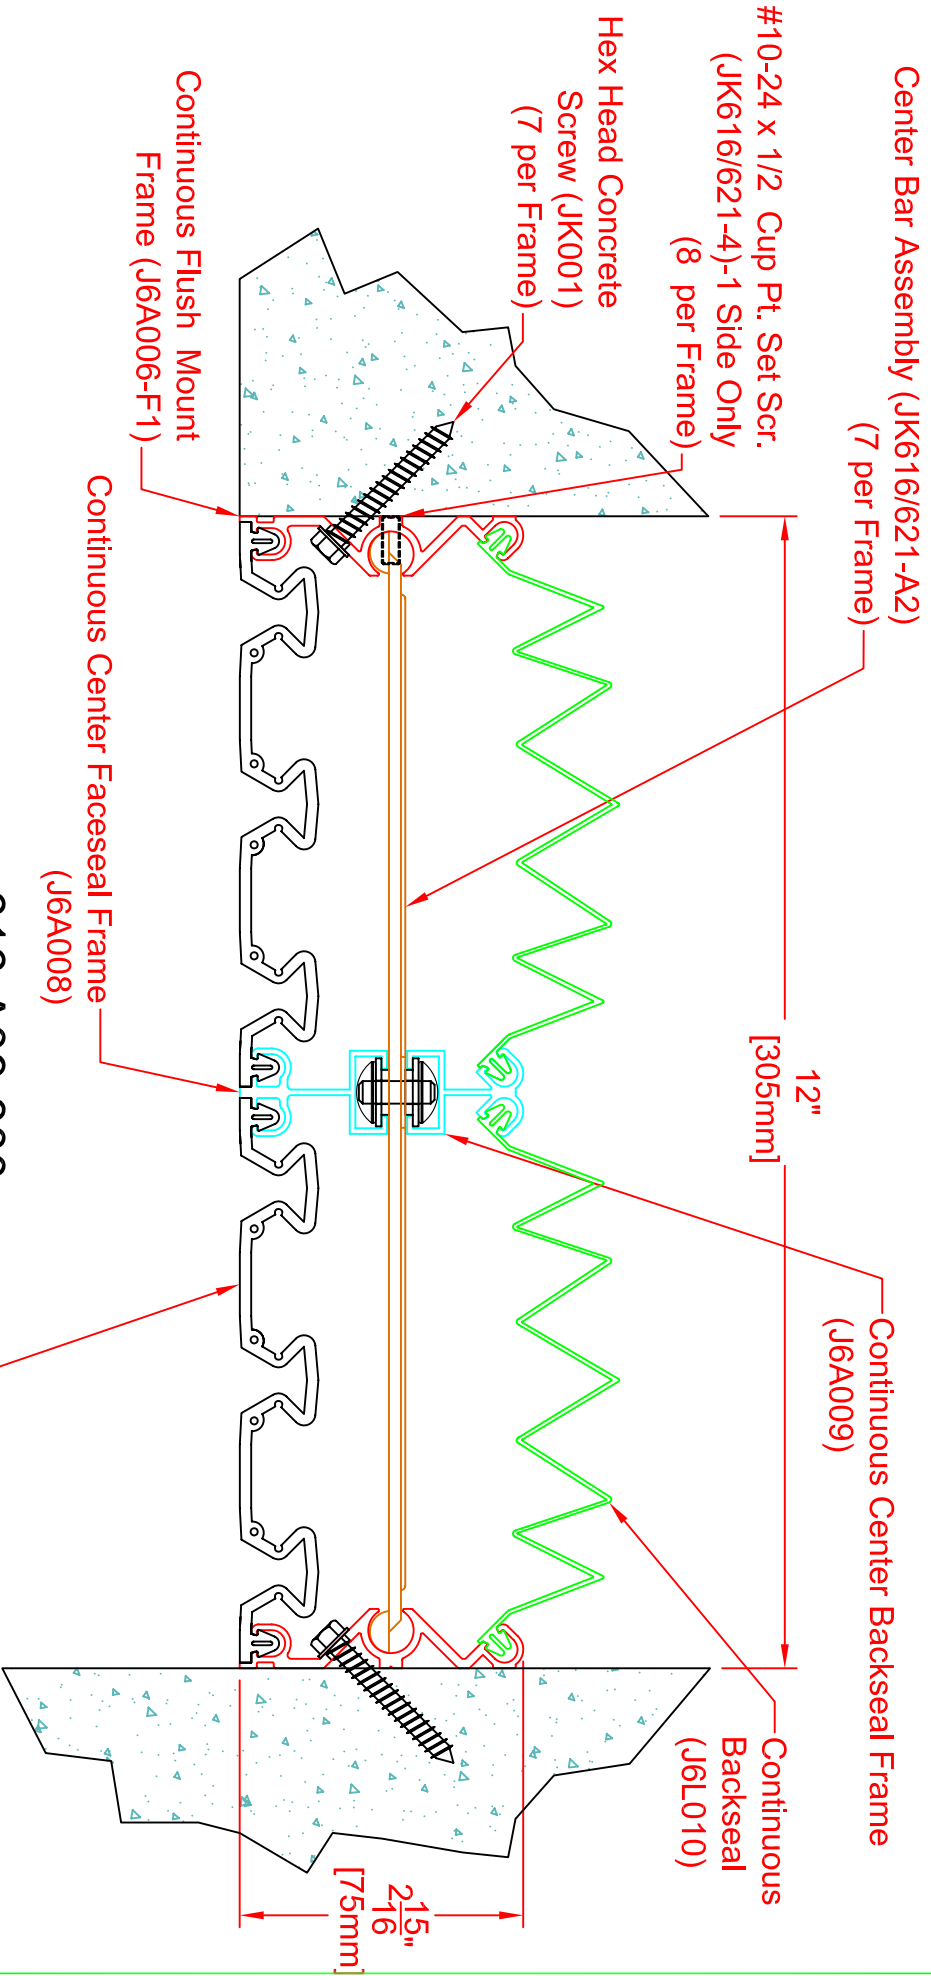

**616-A09-200**

SPECIFY SEAL COLOR	
Black (J6D401)	
Beige (J6D402)	
Gray (J6D403)	
Off White (J6D404)	
Bright White (J6D405)	

Joint Width	Movement ±	
	Horizontal	Vertical
US 8"	US 4"	US 4"
mm 203	mm 102	mm 102

SPECIFY SEAL COLOR	
Black (J6D501)	
Beige (J6D502)	
Gray (J6D503)	
Off White (J6D504)	
Bright White (J6D505)	

Joint Width	Movement ±	
US mm	Horizontal	Vertical
10" 254	5" 127	5" 127

## 616-A09-250

Continuous 5" Santoprene Seal

SPECIFY SEAL COLOR	
Black (J6D601)	
Beige (J6D602)	
Gray (J6D603)	
Off White (J6D604)	
Bright White (J6D605)	

Joint Width	Movement ±	
	Horizontal	Vertical
US 12"	305 mm	6" US
		152 mm
		6" US
		152 mm

**616-A09-300**

Continuous 6" Santoprene Seal

SPECIFY SEAL COLOR	
Black (J6D601)	
Beige (J6D602)	
Gray (J6D603)	
Off White (J6D604)	
Bright White (J6D605)	

Joint Width	Movement ±	
	Horizontal	Vertical
US mm	US mm	US mm
18" 457	9" 229	6" 152