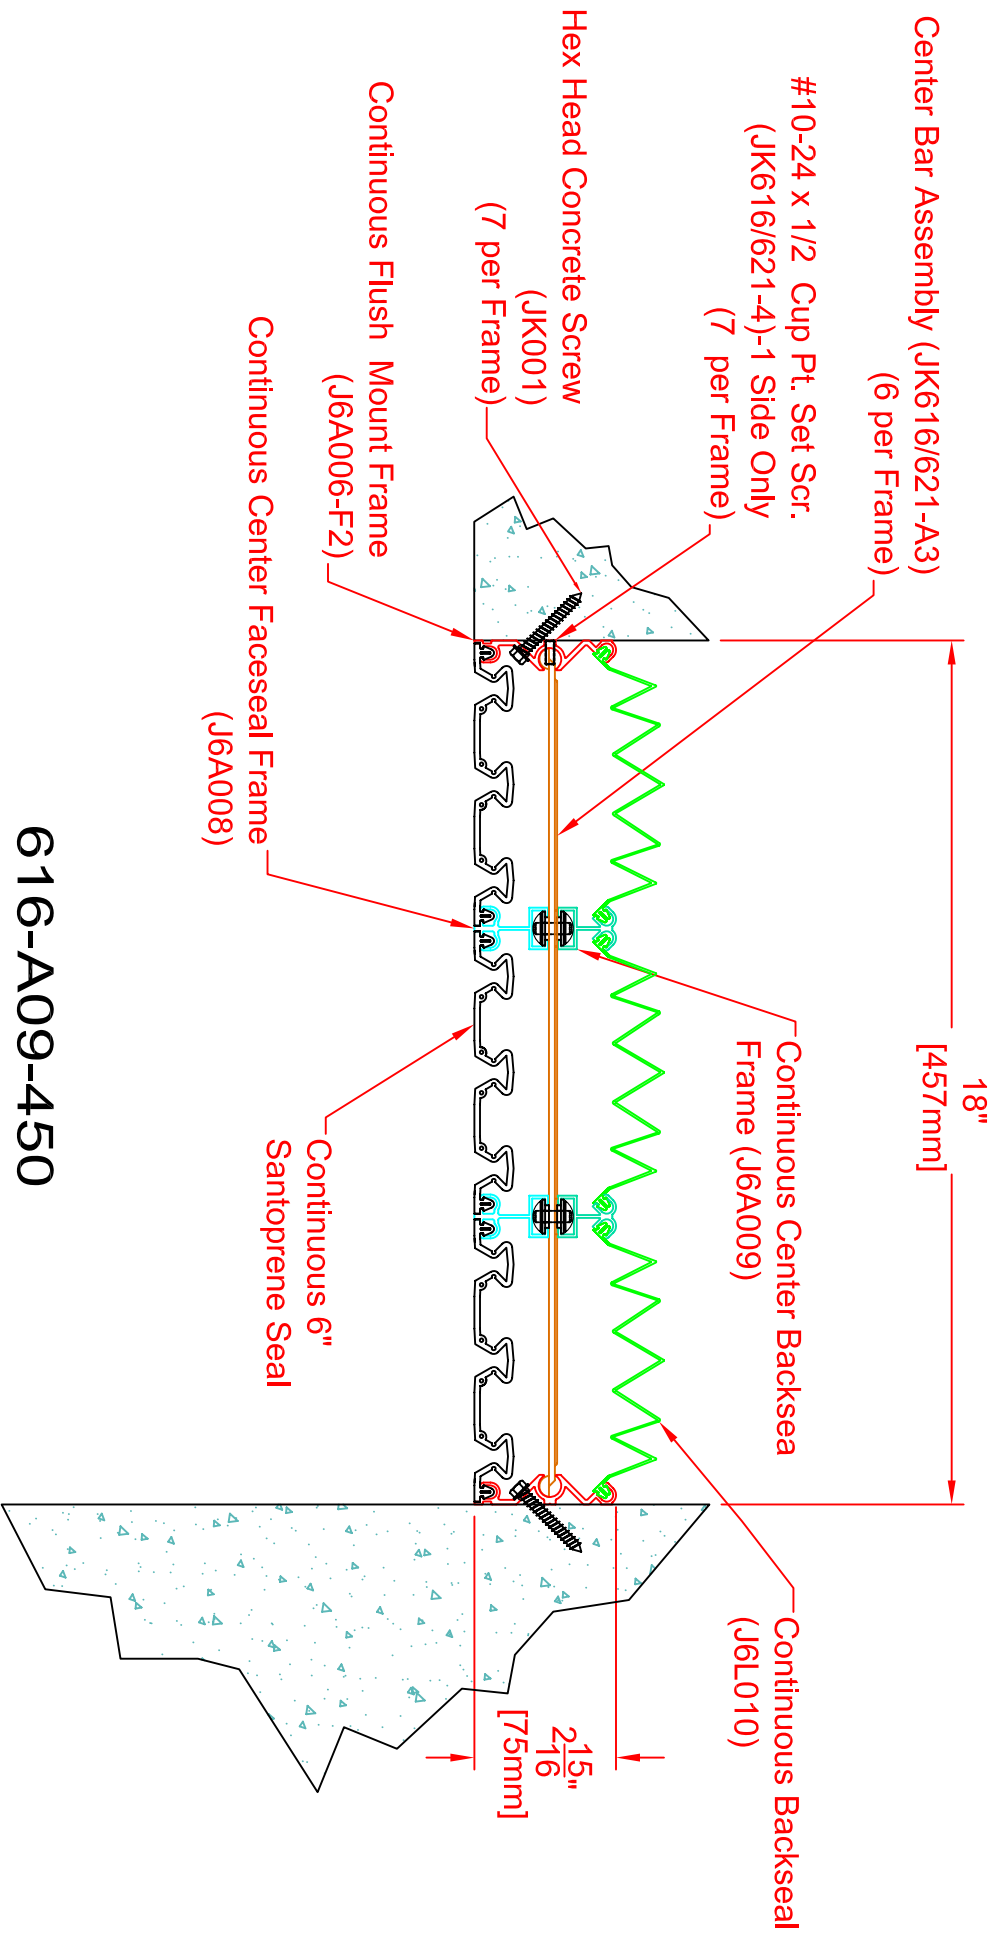

SPECIFY SEAL COLOR	
Black (J6D501)	
Beige (J6D502)	
Gray (J6D503)	
Off White (J6D504)	
Bright White (J6D505)	

Joint Width	Movement ±	
US mm	Horizontal	Vertical
10" 254	5" 127	5" 127

## 616-A09-250

Continuous 5" Santoprene Seal

SPECIFY SEAL COLOR	
Black (J6D601)	
Beige (J6D602)	
Gray (J6D603)	
Off White (J6D604)	
Bright White (J6D605)	

Joint Width	Movement ±	
	Horizontal	Vertical
US 12"	305 mm	6" US
		152 mm
		6" US
		152 mm

**616-A09-300**

Continuous 6" Santoprene Seal

SPECIFY SEAL COLOR	
Black (J6D601)	
Beige (J6D602)	
Gray (J6D603)	
Off White (J6D604)	
Bright White (J6D605)	

Joint Width	Movement ±	
	Horizontal	Vertical
US mm	US mm	US mm
18" 457	9" 229	6" 152

# 616-A09-600

SPECIFY SEAL COLOR	
Black (J6D601)	
Beige (J6D602)	
Gray (J6D603)	
Off White (J6D604)	
Bright White (J6D605)	

Joint Width	Movement ±	
	Horizontal	Vertical
US 24"	610 mm	12" mm
US 610	12" mm	305 mm
US 12"	305 mm	12" mm
US 305	12" mm	305 mm