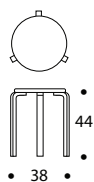

**HOCKER 60
HOCKER E60
KINDERHOCKER NE60**

Drei Beine (60) oder vier Beine (E60, NE60). Beine Birke klarlackiert. Sitzalternativen: Birkenfurnier, Laminat, Linoleum, gepolstert mit Stoff oder Leder. (60, E60) auch weiss-, grau-, schwarz-, rot-, braun-, blau- und gelblackiert. Stapelbar.

60