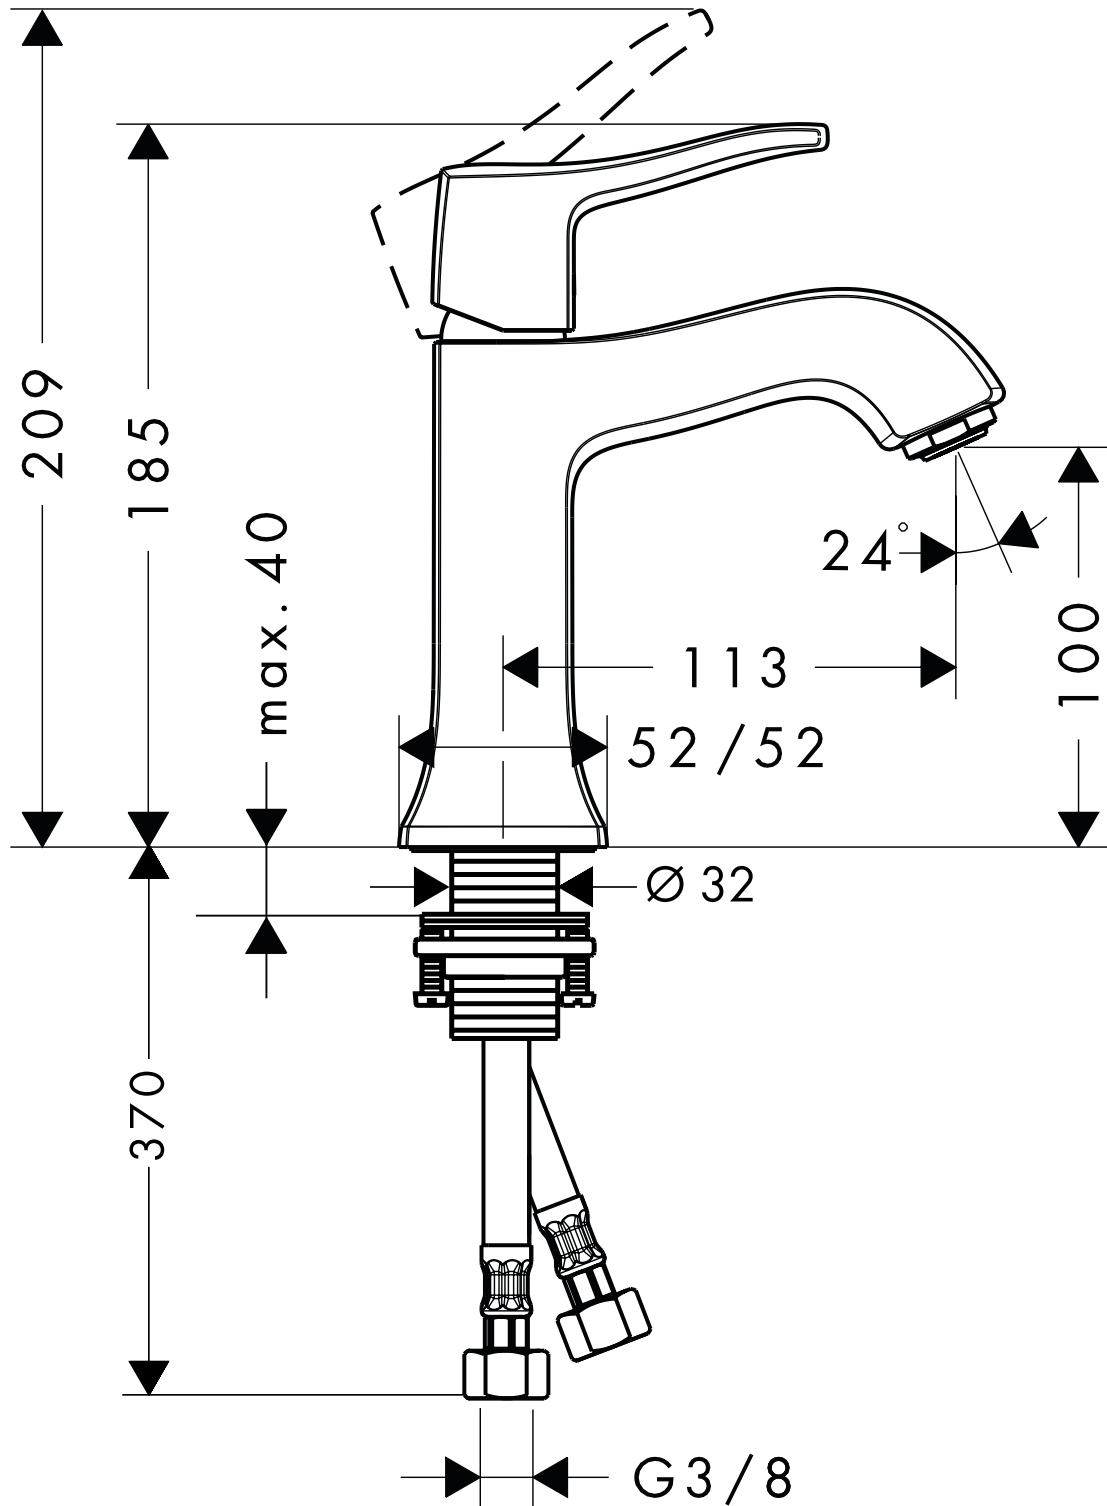

HANSGROHE Metris Classic

Einhebel-Waschtischmischer DN15 ohne Ablaufgarnitur
31077XXX

hansgrohe