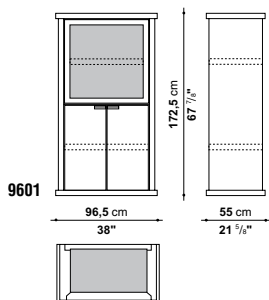

APTA contenitore basso / low storage unit

INCIPIT 9600

| | | | |
|---------------------------|--|------------------------|---|
| Struttura | legno massiccio, pannelli in tamburato e in particelle di legno, pannelli in particelle di legno con parti in massello | Structure | solid wood, honeycomb and wood particle panels, panels made of wood particles with solid wood |
| Cassetti | pannelli in particelle di legno con parti in massello, pannelli in multistrato di legno | Drawers | panels made of wood particles with solid wood, multi-layer wood panels |
| Finitura | impiallacciato: rovere chiaro spazzolato, rovere nero spazzolato, rovere grigio, rovere marrone, wengè | Finishing | veneer: brushed light oak, brushed black oak, grey oak, brown oak, wengè |
| Cristallo | trasparente, acidato semitrasparente | Crystal | transparent, semi-transparent etched |
| Piedini regolabili | acciaio e materiale plastico | Adjustable feet | steel and plastic material |

APTA contenitore medio / medium storage unit

INCIPIIT 9601

| | | | |
|---------------------------|--|------------------------|---|
| Struttura | legno massiccio, pannelli in tamburato e in particelle di legno, pannelli in particelle di legno con parti in massello | Structure | solid wood, honeycomb and wood particle panels, panels made of wood particles with solid wood |
| Cassetti | pannelli in particelle di legno, pannelli in multistrato di legno | Drawers | panels made of wood particles with solid wood particles, multi-layer wood panels |
| Finitura | impiallacciato: rovere chiaro spazzolato, rovere nero spazzolato, rovere grigio, rovere marrone, wengè | Finishing | veneer: brushed light oak, brushed black oak, grey oak, brown oak, wengè |
| Cristallo | trasparente, acidato semitrasparente | Crystal | transparent, semi-transparent etched |
| Piedini regolabili | acciaio e materiale plastico | Adjustable feet | steel and plastic material |