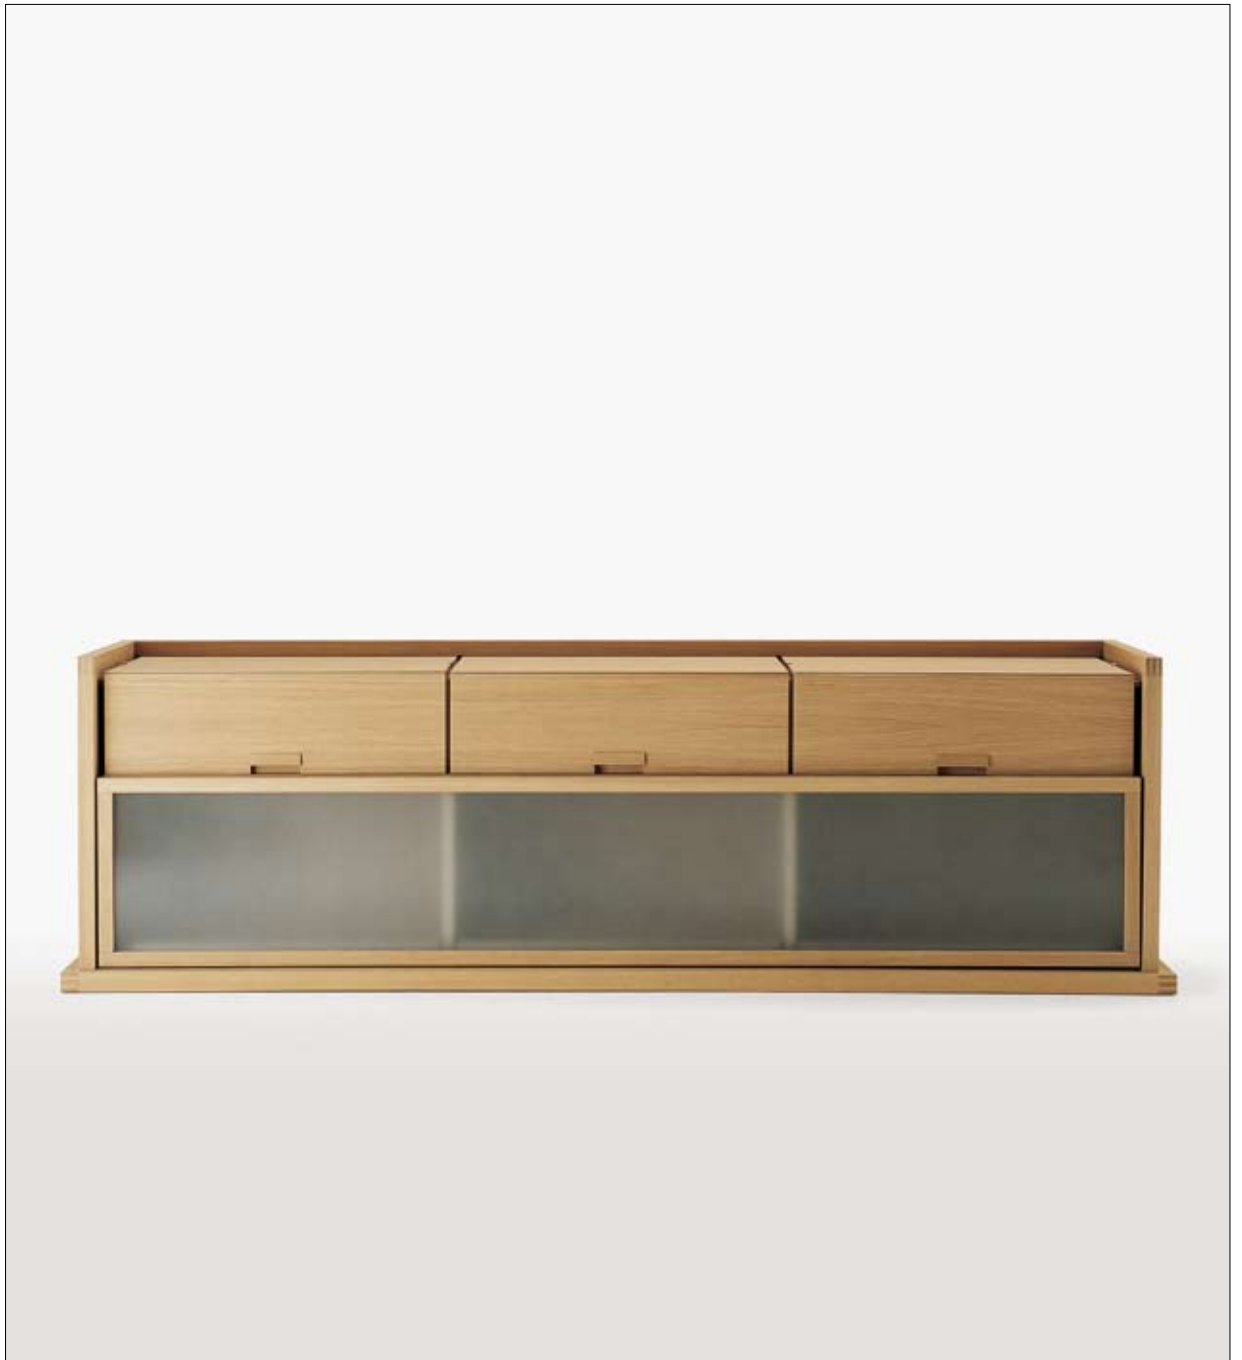

APTA contenitore basso / low storage unit

INCIPIT 9600

| | | | |
|---------------------------|--|------------------------|---|
| Struttura | legno massiccio, pannelli in tamburato e in particelle di legno, pannelli in particelle di legno con parti in massello | Structure | solid wood, honeycomb and wood particle panels, panels made of wood particles with solid wood |
| Cassetti | pannelli in particelle di legno con parti in massello, pannelli in multistrato di legno | Drawers | panels made of wood particles with solid wood, multi-layer wood panels |
| Finitura | impiallacciato: rovere chiaro spazzolato, rovere nero spazzolato, rovere grigio, rovere marrone, wengè | Finishing | veneer: brushed light oak, brushed black oak, grey oak, brown oak, wengè |
| Cristallo | trasparente, acidato semitrasparente | Crystal | transparent, semi-transparent etched |
| Piedini regolabili | acciaio e materiale plastico | Adjustable feet | steel and plastic material |

APTA contenitore medio / medium storage unit

INCIPIIT 9601

| | | | |
|---------------------------|--|------------------------|---|
| Struttura | legno massiccio, pannelli in tamburato e in particelle di legno, pannelli in particelle di legno con parti in massello | Structure | solid wood, honeycomb and wood particle panels, panels made of wood particles with solid wood |
| Cassetti | pannelli in particelle di legno, pannelli in multistrato di legno | Drawers | panels made of wood particles with solid wood particles, multi-layer wood panels |
| Finitura | impiallacciato: rovere chiaro spazzolato, rovere nero spazzolato, rovere grigio, rovere marrone, wengè | Finishing | veneer: brushed light oak, brushed black oak, grey oak, brown oak, wengè |
| Cristallo | trasparente, acidato semitrasparente | Crystal | transparent, semi-transparent etched |
| Piedini regolabili | acciaio e materiale plastico | Adjustable feet | steel and plastic material |