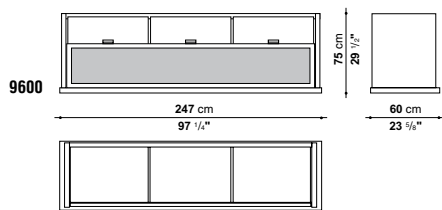

APTA contenitore basso / low storage unit

INCIPIT 9600

| | | | |
|---------------------------|--|------------------------|---|
| Struttura | legno massiccio, pannelli in tamburato e in particelle di legno, pannelli in particelle di legno con parti in massello | Structure | solid wood, honeycomb and wood particle panels, panels made of wood particles with solid wood |
| Cassetti | pannelli in particelle di legno con parti in massello, pannelli in multistrato di legno | Drawers | panels made of wood particles with solid wood, multi-layer wood panels |
| Finitura | impiallacciato: rovere chiaro spazzolato, rovere nero spazzolato, rovere grigio, rovere marrone, wengè | Finishing | veneer: brushed light oak, brushed black oak, grey oak, brown oak, wengè |
| Cristallo | trasparente, acidato semitrasparente | Crystal | transparent, semi-transparent etched |
| Piedini regolabili | acciaio e materiale plastico | Adjustable feet | steel and plastic material |

APTA contenitore medio / medium storage unit

INCIPIIT 9601

| | | | |
|---------------------------|--|------------------------|---|
| Struttura | legno massiccio, pannelli in tamburato e in particelle di legno, pannelli in particelle di legno con parti in massello | Structure | solid wood, honeycomb and wood particle panels, panels made of wood particles with solid wood |
| Cassetti | pannelli in particelle di legno, pannelli in multistrato di legno | Drawers | panels made of wood particles with solid wood particles, multi-layer wood panels |
| Finitura | impiallacciato: rovere chiaro spazzolato, rovere nero spazzolato, rovere grigio, rovere marrone, wengè | Finishing | veneer: brushed light oak, brushed black oak, grey oak, brown oak, wengè |
| Cristallo | trasparente, acidato semitrasparente | Crystal | transparent, semi-transparent etched |
| Piedini regolabili | acciaio e materiale plastico | Adjustable feet | steel and plastic material |