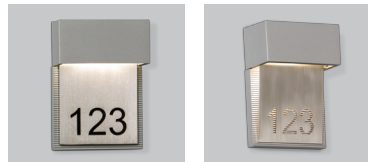

OPTIONS

3300B ENGRAVED/GRAVÉE

3300B CUT THROUGH PLATE/PLAQUE DÉCOUPÉE