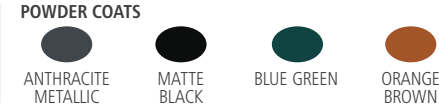

▶ PANEL COLOR OPTIONS

SKU #	DESCRIPTION	LINERS	FRAME COLOR	PANEL COLOR	GALLONS	WEIGHT (lbs.)	LENGTH (in.)	WIDTH (in.)	HEIGHT (in.)
2036895	ARCHITEK OPEN TOP 143L/38G	PLASTIC	STARDUST SILVER METALLIC	ANTHRACITE METALLIC	38	114.00	24.0	24.0	35.0
2036889	ARCHITEK OPEN TOP 143L/38G	PLASTIC	JET BLACK METALLIC	MATTE BLACK	38	114.00	24.0	24.0	35.0
2036885	ARCHITEK OPEN TOP 143L/38G	PLASTIC	STARDUST SILVER METALLIC	BLUE GREEN	38	114.00	24.0	24.0	35.0
2036919	ARCHITEK OPEN TOP 143L/38G	PLASTIC	MATTE BRONZE	ORANGE BROWN	38	114.00	24.0	24.0	35.0