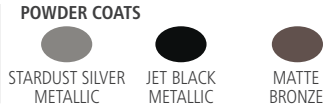

▶ PANEL COLOR OPTIONS

SKU #	DESCRIPTION	LINERS	FRAME COLOR	PANEL COLOR	GALLONS	WEIGHT (lbs.)	LENGTH (in.)	WIDTH (in.)	HEIGHT (in.)
2036895	ARCHITEK OPEN TOP 143L/38G	PLASTIC	STARDUST SILVER METALLIC	ANTHRACITE METALLIC	38	114.00	24.0	24.0	35.0
2036889	ARCHITEK OPEN TOP 143L/38G	PLASTIC	JET BLACK METALLIC	MATTE BLACK	38	114.00	24.0	24.0	35.0
2036885	ARCHITEK OPEN TOP 143L/38G	PLASTIC	STARDUST SILVER METALLIC	BLUE GREEN	38	114.00	24.0	24.0	35.0
2036919	ARCHITEK OPEN TOP 143L/38G	PLASTIC	MATTE BRONZE	ORANGE BROWN	38	114.00	24.0	24.0	35.0