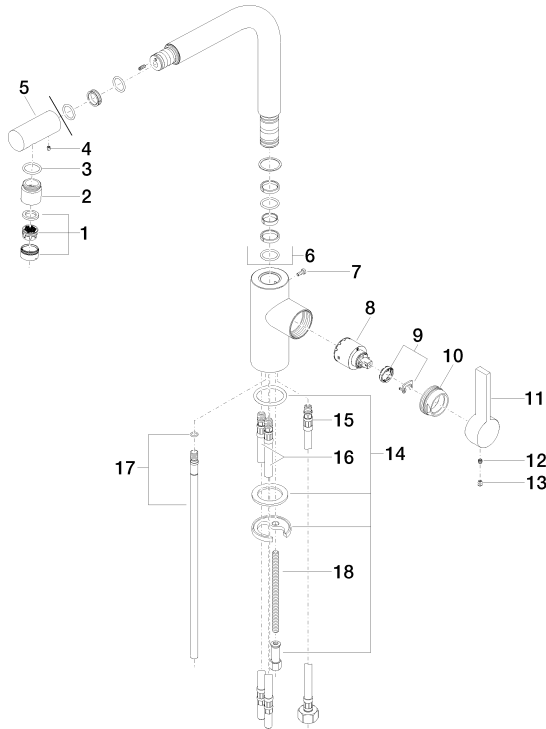

Kitchen sink - Elio®
 Single-lever mixer - platinum matte - platinum matte
 Article number: 33 826 790-06 0010

Exploded drawing

Spare parts list

Number	Item Number	Designation	Number of units
1	90 23 01 026 08-06	aerator	1
2	09 24 04 164 10-06	Nipple - platinum matte	1
3	09 14 10 100 90	Washer -	1
4	09 31 11 044 90	Mounting bracket -	1
5	09 24 04 163 10-06	Nipple - platinum matte	1
6	90 28 22 185 00-06	Outlet - platinum matte	1
7	09 30 30 054 90	Mounting bracket -	1
8	90 15 05 061 00 90	EHM cartridge -	1
9	04 28 10 148 00 90	EHM cartridge -	1
10	09 24 04 141-06	Mounting bracket - platinum matte	1
11	09 20 79 040-06	Lever - platinum matte	1
12	09 31 11 030 90	Mounting bracket -	1
13	09 31 20 017 90	Plug for European drain -	1
14	04 30 11 038 75 90	Mounting bracket -	1
15	04 30 04 019 00 90	Tube -	1
16	04 30 04 045 00 90	Tube 3/8" -	2
17	04 24 02 046 01-07	Wall connection - Rough nickel-plated	1
18	09 31 11 091 90	Mounting bracket -	1