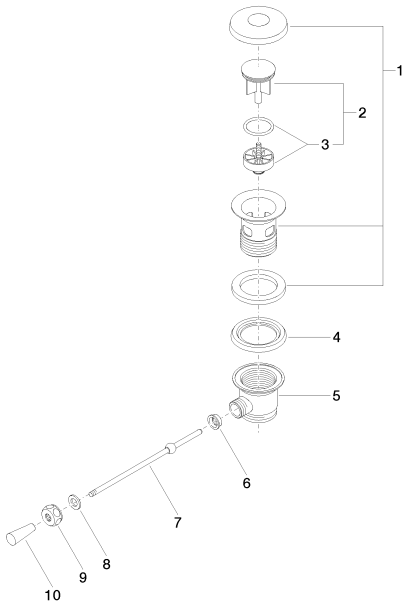

Sink - Water Modules

Drain 1 1/4" - Champagne - Champagne

Article number: 10 300 970-47

Exploded drawing

Spare parts list

Number	Item Number	Designation	Number of units
1	90 11 01 026 00-47	cup	1
2	04 31 20 016 00-47	Plug for European drain - Champagne	1
3	04 28 10 026 00 90	Plug for European drain -	1
4	09 14 03 025 90	Washer -	1
5	09 11 01 023-47	Drain - Champagne	1
6	09 14 05 040 90	Washer -	1
7	09 31 09 055-47	pull-rod	1
8	09 30 11 049 90	Washer -	1
9	09 23 30 003-47	Mounting bracket - Champagne	1
10	09 20 01 040-47	Pivot rod/lift knob - Champagne	1