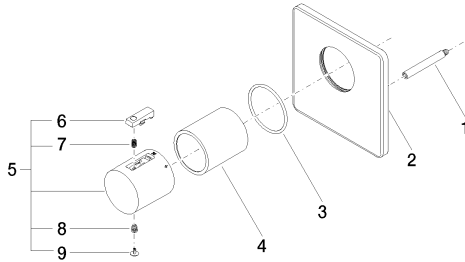

Shower - LULU

xTOOL Concealed thermostat without volume control - platinum matte - platinum matte

Article number: 36 416 710-06

Exploded drawing

Spare parts list

Number	Item Number	Designation	Number of units
1	04 31 09 095 00 90	Mounting bracket -	1
2	09 11 02 198-06	Escutcheon - platinum matte	1
3	09 14 10 049 90	Washer -	1
4	09 21 02 112-06	Hood / sleeve - platinum matte	1
5	04 17 33 004 01-06	Handle - platinum matte	1
6	09 21 33 010-06	handle	1
7	09 16 02 027 90	Handle -	1
8	09 30 30 136 90	Mounting bracket -	1
9	09 31 20 049-06	plug	1