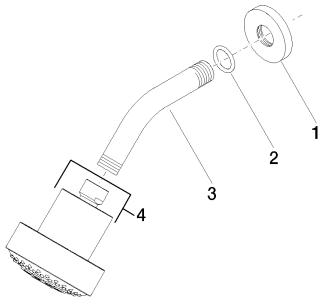

Shower - Tara.

Showerhead - black matte - black matte

Article number: 28 508 979-33 0010

Exploded drawing

Spare parts list

Number	Item Number	Designation	Number of units
1	09 27 22 003-33	Escutcheon - black matte	1
2	09 14 10 026 90	Washer -	1
3	09 11 03 011-33	Wall connection - black matte	1
4	04 12 11 110 01-33	shower	1