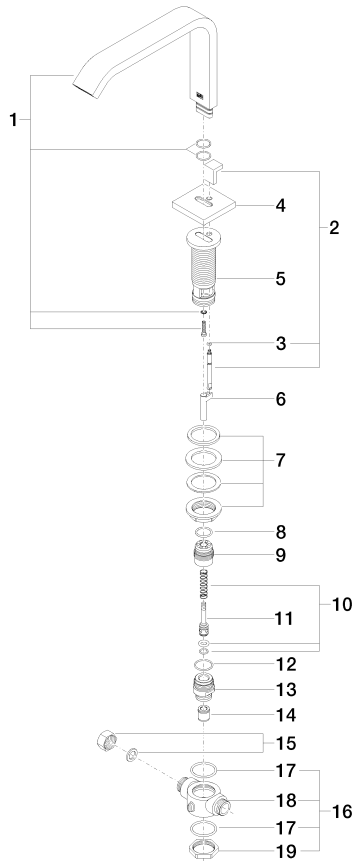

Bathtub - IMO

Tub spout with diverter for deck-mounted installation - platinum matte - platinum matte

Article number: 13 512 670-06

Exploded drawing

Spare parts list

Number	Item Number	Designation	Number of units
1	90 28 22 245 00-06	Outlet - platinum matte	1
2	04 20 78 030 00-06	Pivot rod/lift knob - platinum matte	1
3	09 14 10 113 90	Washer -	1
4	09 27 67 007-06	Escutcheon - platinum matte	1
5	09 30 01 089 20 90	Wall connection -	1
6	09 17 20 067 90	Holder -	1
7	04 23 10 009 01 90	Mounting bracket -	1
8	09 14 10 122 90	Washer -	1
9	09 24 03 105 20 90	Nipple -	1
10	90 16 02 023 00 90	Conversion -	1
11	09 31 09 032 20-06	Pivot rod/lift knob - platinum matte	1
12	09 14 10 056 90	Washer -	1
13	09 24 03 106 20 90	Nipple -	1
14	09 23 01 040 90	Application -	1
15	04 21 02 006 00 92	Plug for European drain -	1
16	04 17 11 043 00 90	Wall connection -	1
17	09 14 10 101 90	Washer -	2
18	09 17 11 043 20 90	Wall connection -	1
19	09 23 10 032 90	Mounting bracket -	1