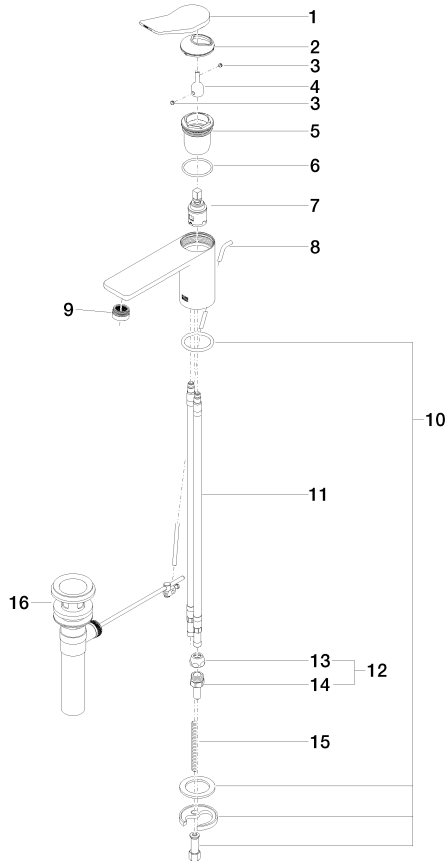

Sink - Lissé

Single-lever lavatory mixer with drain - platinum matte - platinum matte

Article number: 33 500 845-06 0010

Exploded drawing

Spare parts list

Number	Item Number	Designation	Number of units
1	09 20 84 020-06	Lever - platinum matte	1
2	09 28 30 034 90	Hood / sleeve -	1
3	09 31 11 063 90	Mounting bracket -	2
4	09 29 06 117 90	Extension -	1
5	09 23 10 123 90	EHM cartridge -	1
6	09 14 10 038 90	Washer -	1
7	90 15 05 042 00 90	EHM cartridge -	1
8	09 31 09 120-06	pull-rod	1
9	90 23 01 161 03-06	Aerator - platinum matte	1
10	04 30 11 038 75 90	Mounting bracket -	1
11	04 30 04 018 00 90	Tube -	2
12	04 24 04 222 00-06	adaptor	1
13	04 23 30 031 01-07	Wall connection - Rough nickel-plated	2
14	09 24 04 222 10-06	adaptor	2
15	09 31 11 011 90	Mounting bracket -	1
16	04 11 01 023 00-06	Drain - platinum matte	1