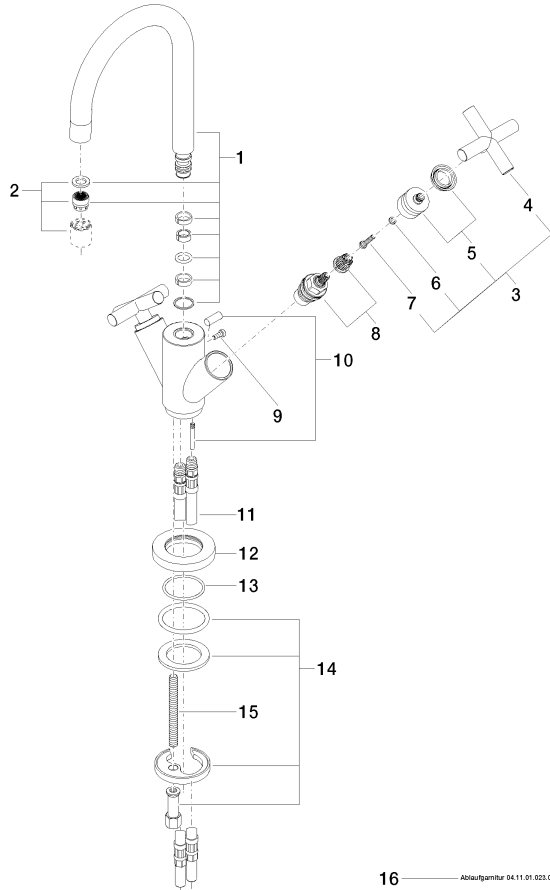

Sink - Tara.

Single-hole lavatory mixer with drain - platinum matte - platinum matte

Article number: 22 512 892-06 0010

Exploded drawing

Spare parts list

Number	Item Number	Designation	Number of units
1	90 28 22 217 02-06	Outlet - platinum matte	1
2	90 23 01 028 04-06	Aerator - platinum matte	1
3	04 20 89 010 00-06	Handle - platinum matte	2
4	09 20 89 010-06	Handle - platinum matte	2
5	90 12 12 007 00-06	Handle - platinum matte	2
6	09 30 11 029 90	Wall connection -	2
7	09 30 30 075 90	Mounting bracket -	2
8	90 90 03 151 00 90	Ceramic cartridge clockwise-closing -	2
9	09 30 30 054 90	Mounting bracket -	1
10	04 20 89 035 80-06	Pivot rod/lift knob - platinum matte	1
11	04 30 04 045 00 90	Flexible supply line 3/8" -	2
12	09 28 10 132-06	Escutcheon - platinum matte	1
13	09 14 10 134 90	Washer -	1
14	04 30 11 038 00 90	Mounting bracket -	1
15	09 31 11 011 90	Mounting bracket -	1
16	04 11 01 023 00-06	Drain - platinum matte	1

16 Ablaufgarnitur 04.11.01.023.00-06