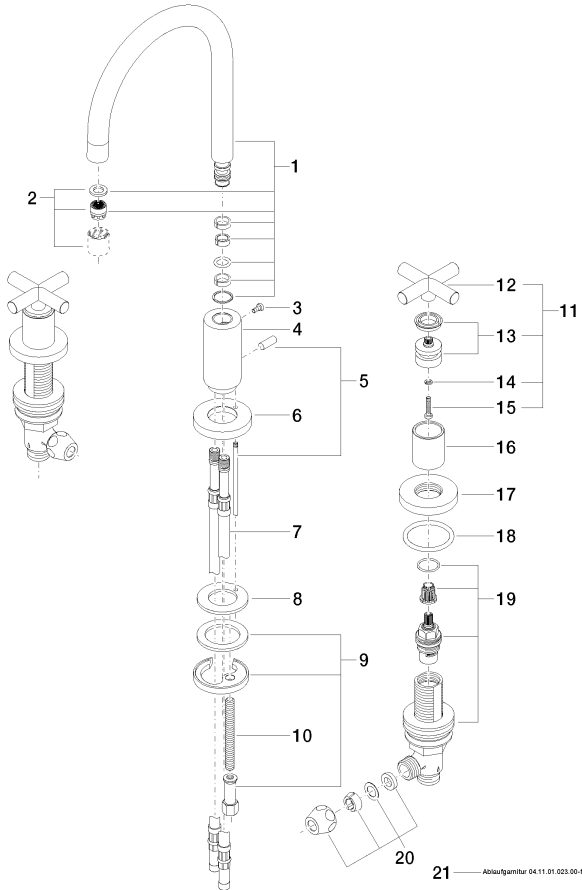

Sink - Tara.

Three-hole lavatory mixer with drain - platinum matte - platinum matte

Article number: 20 713 892-06 0010

Exploded drawing

Spare parts list

Number	Item Number	Designation	Number of units
1	90 28 22 213 02-06	Outlet - platinum matte	1
2	90 23 01 028 04-06	Aerator - platinum matte	1
3	09 30 30 057 90	Mounting bracket -	1
4	09 11 10 087 10-06	Wall connection - platinum matte	1
5	04 20 89 030 80-06	Pivot rod/lift knob - platinum matte	1
6	09 28 10 133-06	Escutcheon - platinum matte	1
7	04 30 04 064 00 90	Flexible supply line -	2
8	09 14 05 047 90	Washer -	1
9	04 30 11 038 00 90	Mounting bracket -	1
10	09 31 11 011 90	Mounting bracket -	1
11	04 20 89 010 00-06	Handle - platinum matte	2
12	09 20 89 010-06	Handle - platinum matte	2
13	90 12 12 007 00-06	Handle - platinum matte	2
14	09 30 11 029 90	Wall connection -	2
15	09 30 30 075 90	Mounting bracket -	2
16	09 21 02 140-06	Hood / sleeve - platinum matte	2
17	09 27 89 105-06	Escutcheon - platinum matte	2
18	09 14 10 043 90	Washer -	2
19	90 17 11 040 51 90	Deck valve -	2
20	04 23 30 040 00-06	Wall connection - platinum matte	2
21	04 11 01 023 00-06	Drain - platinum matte	1