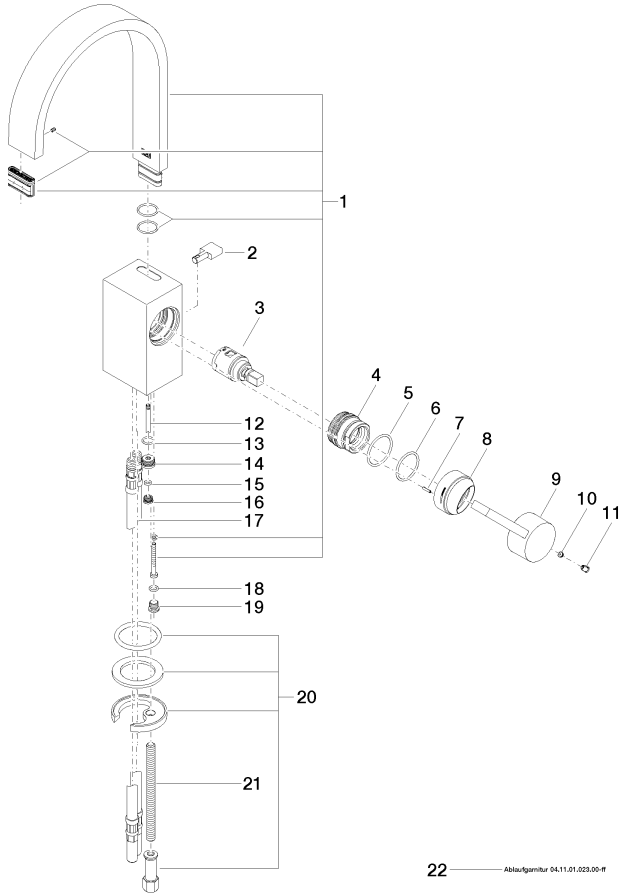

Sink - MEM

Single-lever lavatory mixer with drain - platinum matte - platinum matte

Article number: 33 500 782-06 0010

Exploded drawing

Spare parts list

Number	Item Number	Designation	Number of units
1	90 28 22 153 02-06	Outlet - platinum matte	1
2	09 20 78 032-06	handle	1
3	90 15 05 042 00 90	EHM cartridge -	1
4	09 24 04 288 90	Mounting bracket -	1
5	09 14 10 137 90	Washer -	1
6	09 14 10 063 90	Washer -	1
7	09 31 11 152 90	Mounting bracket -	1
8	09 28 30 028-06	Hood / sleeve - platinum matte	1
9	09 20 78 057-06	Lever - platinum matte	1
10	09 31 11 063 90	Mounting bracket -	1
11	09 31 20 017 90	Plug for European drain -	1
12	09 31 09 080-06	Pivot rod/lift knob - platinum matte	1
13	09 14 10 042 90	Washer -	1
14	09 24 04 289-06	nipple	1
15	09 14 10 166 90	Washer -	1
16	09 24 04 290 90	Nipple -	1
17	04 30 04 045 00 90	Flexible supply line 3/8" -	2
18	09 14 10 132 90	Washer -	1
19	09 31 20 027 10-06	plug	1
20	04 30 11 038 75 90	Mounting bracket -	1
21	09 31 11 012 90	Mounting bracket -	1
22	04 11 01 023 00-06	Drain - platinum matte	1

22 Ablau/garnitur 04.11.01.023.00 #