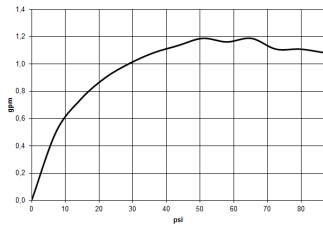

Flow rate chart

Other surface finishes

polished chrome

36 820 782-00 0010

platinum matte

36 820 782-06 0010

Cyprum

36 820 782-49 0010