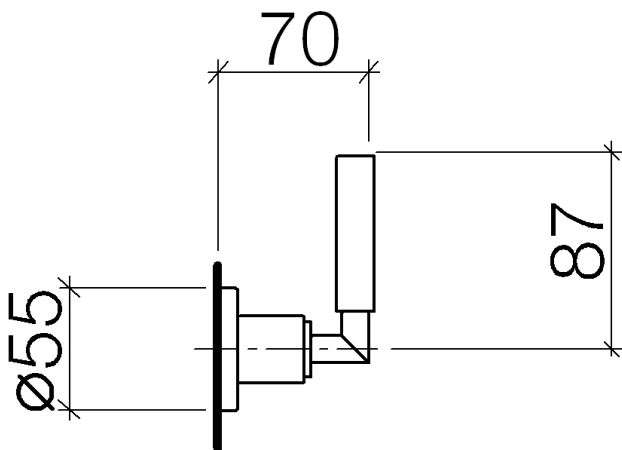

Shower - Tara.

Wall valve - Cyprum

Article number: 36 310 882-49

- Flange diameter 2-1/8"
- (ADA)

Cyprum

Dimensional drawing

All dimensions in mm / inch = mm x 0,0394

Shower - Tara.

Wall valve - Cyprum

Article number: 36 310 882-49

Other surface finishes

polished chrome
36 310 882-00

platinum matte
36 310 882-06

platinum
36 310 882-08

36 310 882-10

black matte
36 310 882-33