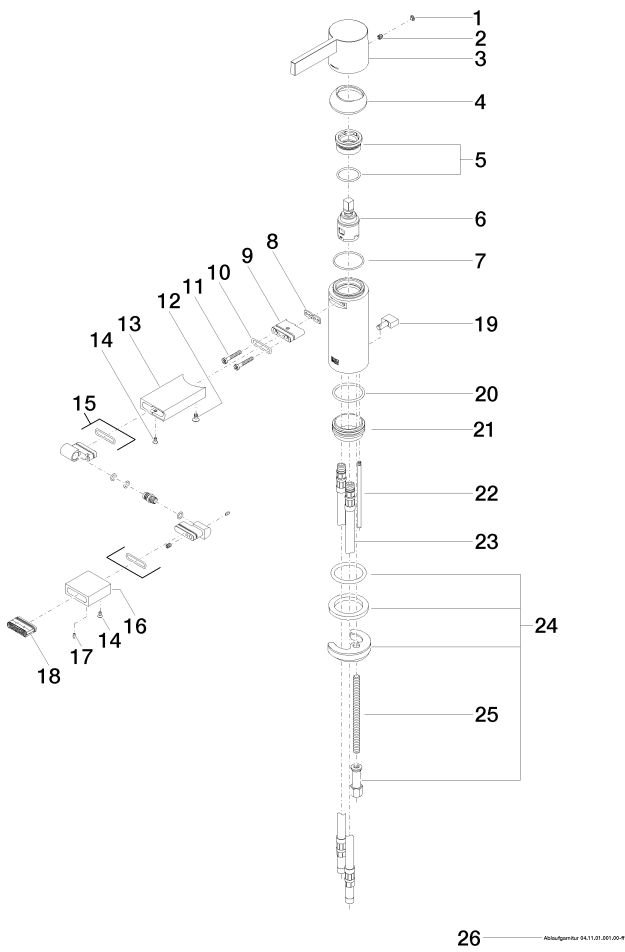

Bidet - IMO

Single-lever bidet mixer with pop-up waste - Platinum

Article number: 33 600 670-08

## Bidet - IMO

Single-lever bidet mixer with pop-up waste - Platinum

Article number: 33 600 670-08

### Spare parts list

Position	Quantity used	Item Number	Spare part	Delivery time (Working days)
1	1	90 31 20 087 00-08	plug	40
2	1	90 31 11 030 00 90	pin	2
3	1	09 20 67 003-08	handle	40
4	1	09 28 30 019-08	cover	40
5	1	90 23 10 066 00 90	nut	2
6	1	90 15 05 042 00 90	cartridge	2
7	1	09 14 10 102 90	seal	2
8	1	09 14 03 131 90	seal	2
9	1	09 11 03 061 90	connection	2
10	1	09 14 10 053 90	seal	2
11	2	09 30 30 084 90	screw	2
12	1	09 30 30 116 90	screw	2
13	1	09 28 22 246-08	spout	40
14	2	09 30 30 157 90	screw	2
15	1	90 24 02 083 00-08	joint	40
16	1	09 23 01 123-08	sleeve	40
17	1	09 31 11 064 90	pin	2
18	1	90 29 03 045 00 90	aerator	2
19	1	09 20 67 002-08	handle	40
20	1	09 14 10 119 90	seal	2
21	1	09 28 10 109-07	ring	30
22	1	09 31 09 080-08	pull-rod	40
23	2	04 30 04 016 00 90	hose	60
24	1	04 30 11 085 62 90	fixing set	60
25	1	09 31 11 012 90	pin	2
26	1	90 11 01 001 00-08	pop-up waste	40