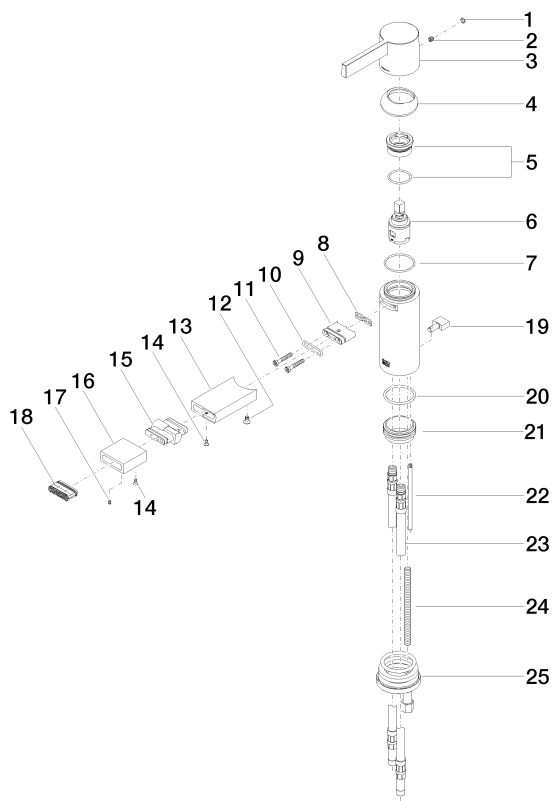

Bidet - IMO

Single-lever bidet mixer with pop-up waste - Platinum

Article number: 33 600 670-08

26 ———— Abbildgemaß 94.11.01.100.00.0

Bidet - IMO

Single-lever bidet mixer with pop-up waste - Platinum

Article number: 33 600 670-08

Spare parts list

Position	Quantity used	Item Number	Spare part	Delivery time (Working days)
1	1	90 31 20 087 00-08	plug	40
2	1	90 31 11 030 00 90	pin	2
3	1	09 20 67 003-08	handle	40
4	1	09 28 30 019-08	cover	40
5	1	90 23 10 066 00 90	nut	2
6	1	90 15 05 042 00 90	cartridge	2
7	1	09 14 10 102 90	seal	2
8	1	09 14 03 131 90	seal	2
9	1	09 11 03 061 90	connection	2
10	1	09 14 10 053 90	seal	2
11	2	09 30 30 084 90	screw	2
12	1	09 30 30 116 90	screw	2
13	1	09 28 22 246-08	spout	40
14	2	09 30 30 157 90	screw	2
15	1	90 24 02 083 00-08	joint	40
16	1	09 23 01 123-08	sleeve	40
17	1	09 31 11 064 90	pin	2
18	1	90 29 03 045 00 90	aerator	2
19	1	09 20 67 002-08	handle	40
20	1	09 14 10 119 90	seal	2
21	1	09 28 10 109-07	ring	30
22	1	09 31 09 080-08	pull-rod	40
23	2	04 30 04 016 00 90	hose	60
24	1	09 31 11 012 90	pin	2
25	1	04 30 11 085 88 90	fixing set	2
26	1	90 11 01 001 00-08	pop-up waste	40