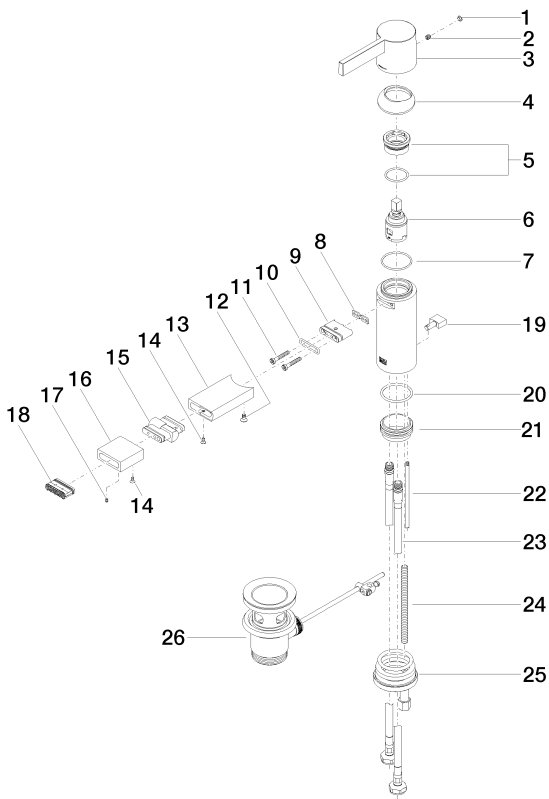

Bidet - IMO

Single-lever bidet mixer with pop-up waste - Platinum

Article number: 33 600 670-08

## Bidet - IMO

Single-lever bidet mixer with pop-up waste - Platinum

Article number: 33 600 670-08

### Spare parts list

Position	Quantity used	Item Number	Spare part	Delivery time (Working days)
1	1	90 31 20 087 00-08	plug	40
2	1	90 31 11 030 00 90	pin	2
3	1	09 20 67 003-08	handle	40
4	1	09 28 30 019-08	cover	40
5	1	90 23 10 066 00 90	nut	2
6	1	90 15 05 042 00 90	cartridge	2
7	1	09 14 10 102 90	seal	2
8	1	09 14 03 131 90	seal	2
9	1	09 11 03 061 90	connection	2
10	1	09 14 10 053 90	seal	2
11	2	09 30 30 084 90	screw	2
12	1	09 30 30 116 90	screw	2
13	1	09 28 22 246-08	spout	40
14	2	09 30 30 157 90	screw	2
15	1	90 24 02 083 00-08	joint	40
16	1	09 23 01 123-08	sleeve	40
17	1	09 31 11 064 90	pin	2
18	1	90 29 03 045 00 90	aerator	2
19	1	09 20 67 002-08	handle	40
20	1	09 14 10 119 90	seal	2
21	1	09 28 10 109-07	ring	30
22	1	09 31 09 080-08	pull-rod	40
23	2	04 30 04 104 00 90	hose	2
24	1	09 31 11 012 90	pin	2
25	1	04 30 11 085 88 90	fixing set	2
26	1	90 11 01 001 00-08	pop-up waste	40