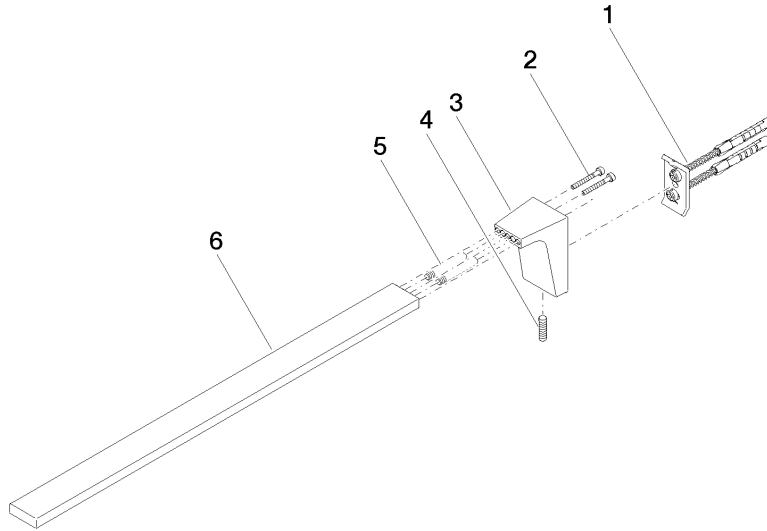

CL.1 Towel bar 1-piece non-swivel - Champagne (22kt Gold)

CL.1

83 211 705

- 400mm projection

	Champagne (22kt Gold)	83 211 705-47
	Chrome	83 211 705-00
	Brushed Platinum	83 211 705-06
	Dark Chrome	83 211 705-19
	Brushed Champagne (22kt Gold)	83 211 705-46
	Brushed Dark Platinum	83 211 705-99

83 211 705

mm [inches]

83 211 705

Parts for other finishes can be found here: [Chrome](#)

Spare parts list

No.	Item Number	Name	Quantity used	Delivery time
1	05 17 20 736 00 90	fixing set	1	2
2	09 30 30 189 90	screw	3	60
3	08 17 70 502-47	holder	1	60
4	04 31 11 113 00 90	pin	1	2
5	09 31 11 205 90	pin	2	2
6	08 17 70 554-47	bar	1	60