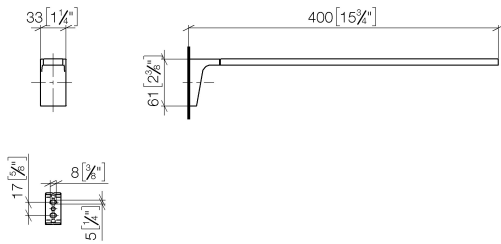

CL.1 Towel bar 1-piece non-swivel - Champagne (22kt Gold)

CL.1

83 211 705

- 400mm projection

	Champagne (22kt Gold)	83 211 705-47
	Chrome	83 211 705-00
	Brushed Platinum	83 211 705-06
	Dark Chrome	83 211 705-19
	Brushed Champagne (22kt Gold)	83 211 705-46
	Brushed Dark Platinum	83 211 705-99

83 211 705

mm [inches]

83 211 705

Parts for other finishes can be found here: [Chrome](#)

Spare parts list

No.	Item Number	Name	Quantity used	Delivery time
1	05 17 20 736 00 90	fixing set	1	2
2	09 30 30 189 90	screw	3	60
3	08 17 70 502-47	holder	1	60
4	04 31 11 113 00 90	pin	1	2
5	09 31 11 205 90	pin	2	2
6	08 17 70 554-47	bar	1	60