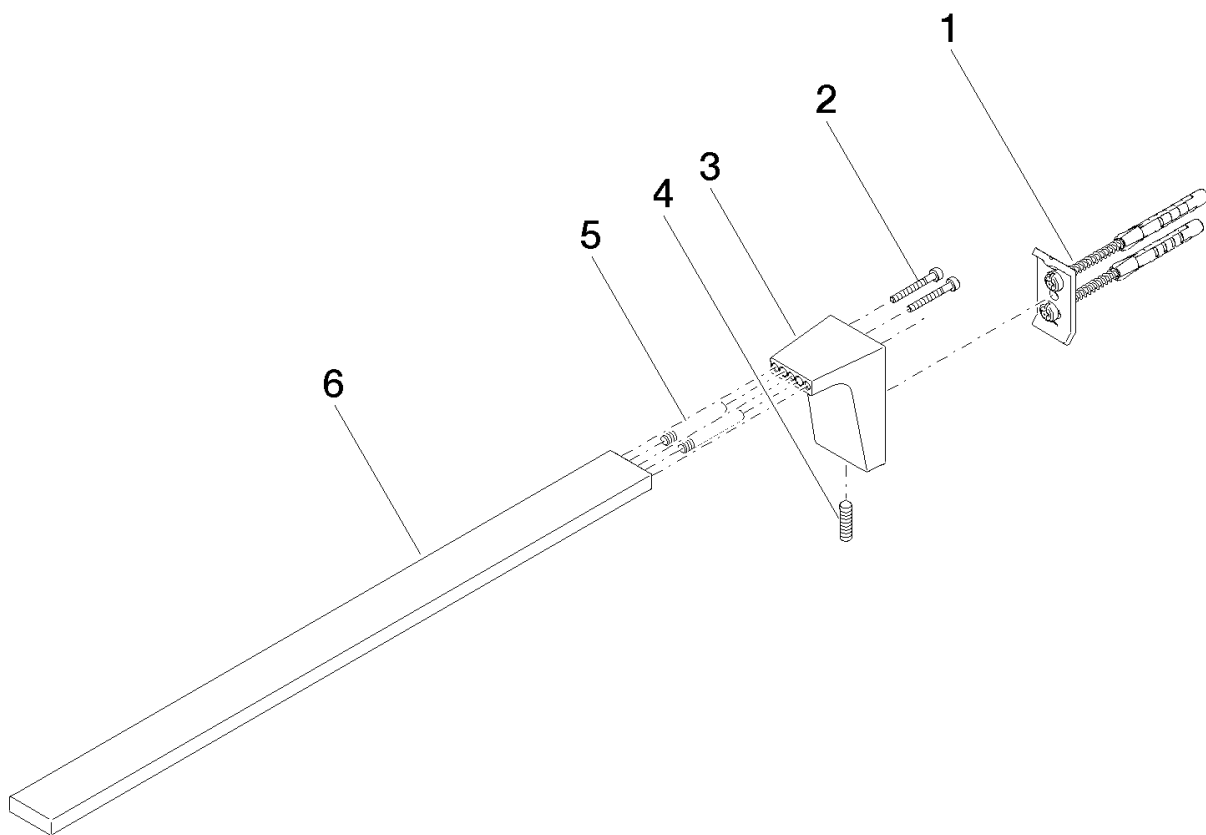

Washbasin - CL.1

CL.1 Towel bar 1-piece non-swivel - Champagne (22kt Gold)

Article number: 83 211 705-47

Washbasin - CL.1

CL.1 Towel bar 1-piece non-swivel - Champagne (22kt Gold)

Article number: 83 211 705-47

Spare parts list

Position	Quantity used	Item Number	Spare part	Delivery time (Working days)
1	1	05 17 20 736 00 90	fixing set	2
2	3	09 30 30 189 90	screw	60
3	1	08 17 70 502-47	holder	60
4	1	04 31 11 113 00 90	pin	2
5	2	09 31 11 205 90	pin	2
6	1	08 17 70 554-47	bar	60