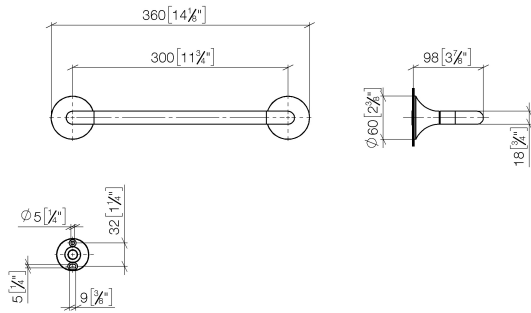

83 030 809

- gauge 300 mm
- width 360mm
- height 60 mm
- rosette Ø 60 mm
- 98mm projection

	Brushed Durabronss (23kt Gold)	83 030 809-28
	Chrome	83 030 809-00
	Brushed Platinum	83 030 809-06
	Platinum	83 030 809-08
	Dark Chrome	83 030 809-19
	Brushed Champagne (22kt Gold)	83 030 809-46
	Champagne (22kt Gold)	83 030 809-47
	Brushed Dark Platinum	83 030 809-99

83 030 809

mm [inches]

83 030 809

Parts for other finishes can be found here: [Chrome](#)

Spare parts list

No.	Item Number	Name	Quantity used	Delivery time
1	05 30 31 025 00 90	fixing set	1	2