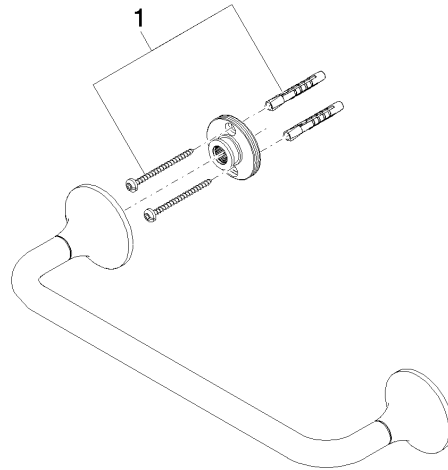

83 030 809

- gauge 300 mm
- width 360mm
- height 60 mm
- rosette Ø 60 mm
- 98mm projection

	Brushed Durabronss (23kt Gold)	83 030 809-28
	Chrome	83 030 809-00
	Brushed Platinum	83 030 809-06
	Platinum	83 030 809-08
	Dark Chrome	83 030 809-19
	Brushed Champagne (22kt Gold)	83 030 809-46
	Champagne (22kt Gold)	83 030 809-47
	Brushed Dark Platinum	83 030 809-99

83 030 809

mm [inches]

83 030 809

Parts for other finishes can be found here: [Chrome](#)

Spare parts list

No.	Item Number	Name	Quantity used	Delivery time
1	05 30 31 025 00 90	fixing set	1	2