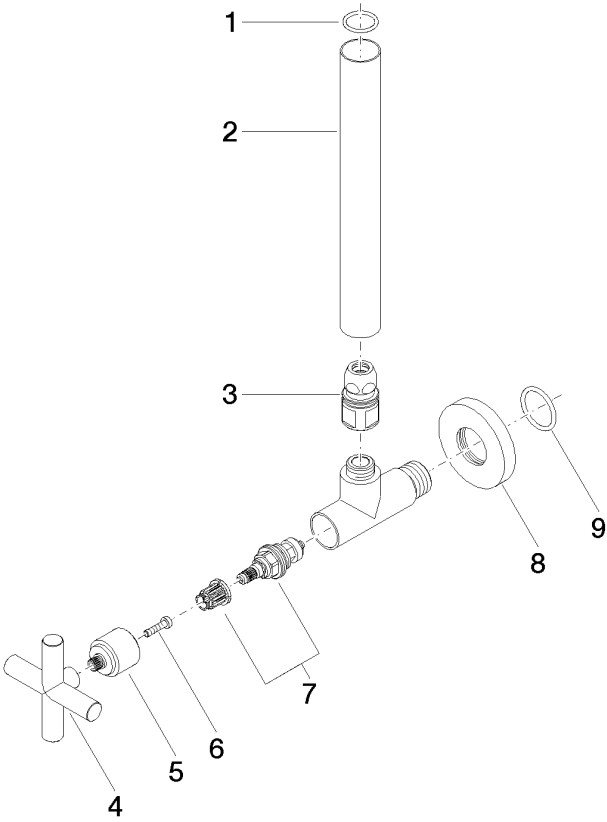

Bidet - TARA  
TARA Angle valve - Matte Black  
Article number: 22 900 892-33

Bidet - TARA

TARA Angle valve - Matte Black

Article number: 22 900 892-33

## Spare parts list

Position	Quantity used	Item Number	Spare part	Delivery time (Working days)
1	1	90 14 10 010 00 90	seal	2
2	1	09 28 22 020-33	pipe	30
3	1	90 24 03 276 00 90	conversion kit	2
4	1	09 20 89 010-33	handle	30
5	1	09 12 12 041-33	base	30
6	1	09 30 30 069 90	screw	2
7	1	90 90 03 006 00 90	top	2
8	1	09 27 22 015-33	rosette	30
9	1	09 14 10 093 90	seal	2