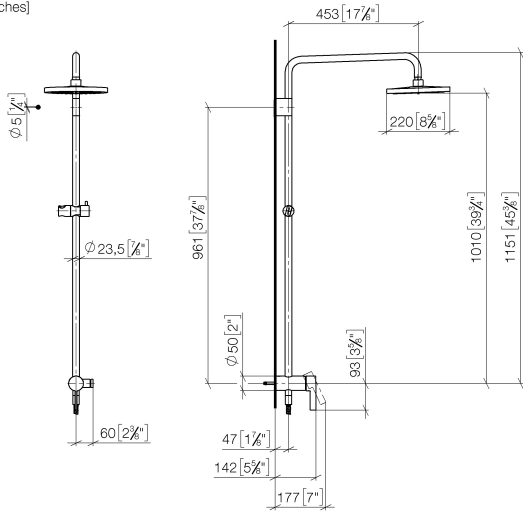

## Showerpipe with single-lever shower mixer - Matte Black

---

IMO

ST 050 306 7979

ST 050 306 7979

mm [inches]  
1:10

**Flow rate chart**

**Certificates**

DVGW\_DW-6512DN0126.      Belgaqua\_21-025-27\_1.      WRAS\_2101043.

ST 050 306 7979

Spare parts list

No.	Item Number	Name	Quantity used	Delivery time
1	04 12 05 092 00-33	shower	1	30
2	09 23 01 039 90	sieve	1	2
3	90 28 22 348 00-33	pipe	1	30
4	90 17 11 149 00-33	holder	1	30
5	04 28 22 349 00-33	pipe	1	60
6	28 322 970-33	Metal shower hose 1/2" x 3/8" x 1750 mm - Matte Black	1	2
7	12 570 970-33	Slide unit - Matte Black	1	30
8	90 17 01 251 00-33	connection	1	30
9	90 14 20 026 00 90	seal	1	2