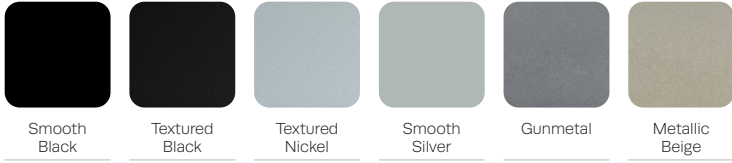

**DRT30D20-U-S**  
Drum Table  
W 30 H 20

**DRT36D16-U-S**  
Drum Table  
W 36 H 16

**DRT36D20-U-S**  
Drum Table  
W 36 H 20

**DRT42D16-U-S**  
Drum Table  
W 42 H 16

METAL FINISHES –

CORIAN® SOLID SURFACE FINISHES –