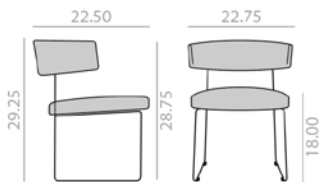

SO4200

Armchair with upholstered seat and backrest and steel sled base finished in polished chrome white or black.
Sillón con asiento y respaldo tapizado y base de patín de acero en acabado cromo brillo, blanco o negro.