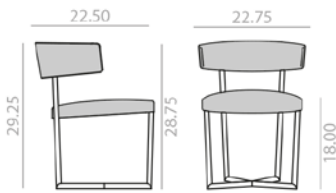

SO4205

Armchair with upholstered seat and back and 4-legs solid beech wood base.
Sillón con asiento y respaldo tapizado y base de 4 patas de madera maciza de haya.

	COM yards per unit	COL sq.ft
1 units	1.75	32.5
10 units or more	1.1	

10 Ft
 28 lbs
 x1

	COM	COL	1	2	3	4	5	6	7	8	9	10	11	L1	L2	L3	L6
$	1,724	1,750	1,778	1,802	1,819	1,851	1,885	1,916	1,948	1,980	2,010	2,044	2,075	2,103	2,218	2,457	3,025

SERIE 600	Matte lacquered and premium upcharge	SERIE 800	Bright lacquered upcharge