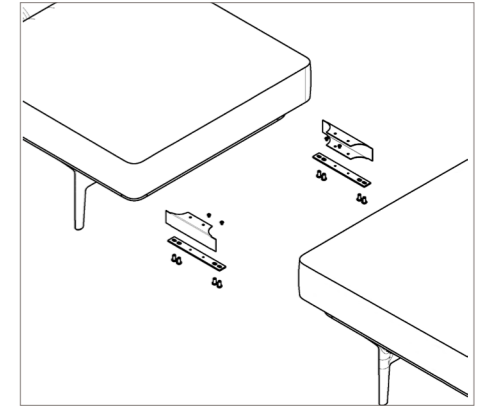

Platform Base Finish

PC26 - Black Satin

Garner – 60 Models

Unit Length							
56"							
	75110	75120	75111	75121	75122	75123	75124
65"							
	75230	75240	75232	75234	75241	75243	75350
74"							
	75410	75420	75421	75422	75423	75424	75415
84"							
	75426	75425	75411	75541	75532	75543	75534
93"							
	75535	75545	75655				
							
	75530	75540					
102"							
	75675	75665	75650	75710	75720	75722	
112"							
	75721	75715	75711	75725	75727	75775	75765
121"							
	75832	75834	75841	75843			
							
	75723	75724	75830	75840			
130"							
	75835	75837	75845	75847			
							
	75950	75957	75955				