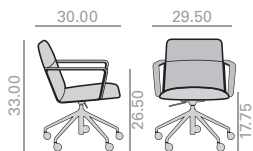

Sillón de respaldo bajo con carcasa tapizada, brazos de aluminio con parte superior tapizada y base central giratoria de aluminio de 5 ruedas, regulable en altura y acabado aluminio pulido, blanco o negro. Opciones disponibles: sistema basculante y respaldo en madera de nogal. Rangos de altura: asiento 17.75-22.50 pulgadas/brazos 26.50-31.25 pulgadas.

COM	COL	1	2	3	4	5	6	7	8	9	10	11	L1	L2	L3	L6
\$ 2,551	2,583	2,612	2,647	2,668	2,702	2,743	2,782	2,823	2,855	2,896	2,935	2,969	3,009	3,144	3,743	4,231

Tilting mechanism upcharge

| 93 |

Walnut back upcharge

| 428 |

SO1577

Low back armchair with upholstered shell, aluminum arms with upholstered top face and Eco thermo-polymer central base with 5 casters, swivel and pneumatic height adjustment, finished in black. Additional options include: tilting mechanism and back finished in walnut veneer. Height ranges: seat 17.75-22.50 inches./arms 26.50-31.25 inches.