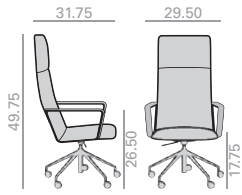

Sillón de respaldo intermedio con carcasa tapizada, brazos de aluminio con parte superior tapizada y base central giratoria de aluminio de 5 ruedas, regulable en altura y acabado aluminio pulido, blanco o negro. Opciones disponibles: sistema basculante y respaldo en madera de nogal. Rangos de altura: asiento 17.75-22.50 pulgadas/ brazos 26.50-31.25 pulgadas.

Sillón de respaldo intermedio con carcasa tapizada, brazos de aluminio con parte superior tapizada y base central giratoria de termopolímero Eco con 5 ruedas, regulable en altura y acabado en negro. Opciones disponibles: sistema basculante y respaldo en madera de nogal. Rangos de altura: asiento 17.75-22.50 pulgadas/ brazos 26.50-31.25 pulgadas.

Sillón de respaldo alto con carcasa tapizada, brazos de aluminio con parte superior tapizada y base central giratoria de aluminio de 5 ruedas, regulable en altura y acabado aluminio pulido, blanco o negro. Opciones disponibles: sistema basculante y respaldo en madera de nogal. Rangos de altura: asiento 17.75-22.50 pulgadas/ brazos 26.50-31.25 pulgadas.

| 581 |

SO1589

High back armchair with upholstered shell, aluminum arms with upholstered top face and Eco thermo-polymer central base with 5 casters, swivel and pneumatic height adjustment, finished in black. Additional options include: tilting mechanism and back finished in walnut veneer. Height ranges: seat 17.75-22.50 inches./arms 26.50-31.25 inches.