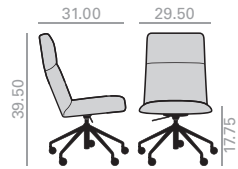

COM	COL	1	2	3	4	5	6	7	8	9	10	11	L1	L2	L3	L6
\$ 2,164	2,193	2,230	2,264	2,285	2,326	2,370	2,411	2,452	2,493	2,530	2,571	2,610	2,651	2,987	3,272	3,845

Tilting mechanism upcharge

| 93 |

Walnut back upcharge

| 456 |

SI1567

Intermediate back chair with upholstered shell and aluminum central base with 5 casters, swivel and pneumatic height adjustment. Finished in polished aluminum, white or black. Additional options include: tilting mechanism and back finished in walnut veneer. Seat height range: 450-570 mm. Seat height range: 17.75-22.50 inches.

Silla de respaldo intermedio con carcasa tapizada y base central giratoria de aluminio de 5 ruedas, regulable en altura y acabado aluminio pulido, blanco o negro. Opciones disponibles: sistema basculante y respaldo en madera de nogal. Rango de altura de asiento: 450-570 mm. Rango de altura de asiento: 17.75-22.50 pulgadas.