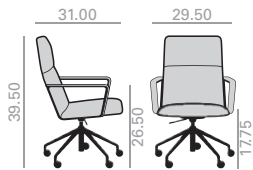

COM	COL	1	2	3	4	5	6	7	8	9	10	11	L1	L2	L3	L6
\$ 2,668	2,700	2,736	2,766	2,789	2,830	2,867	2,905	2,947	2,987	3,027	3,065	3,107	3,249	3,325	3,936	4,639

| 93 |

| 479 |

SO1581

Intermediate back armchair with upholstered shell, aluminum arms with upholstered top face and aluminum central base with 5 casters, swivel and pneumatic height adjustment. Available in polished aluminum, white or black. Additional options include: tilting mechanism and back finished in walnut veneer. Height ranges: seat 17.75-22.50 inches./arms 26.50-31.25 inches.

Sillón de respaldo intermedio con carcasa tapizada, brazos de aluminio con parte superior tapizada y base central giratoria de aluminio de 5 ruedas, regulable en altura y acabado aluminio pulido, blanco o negro. Opciones disponibles: sistema basculante y respaldo en madera de nogal. Rangos de altura: asiento 17.75-22.50 pulgadas/ brazos 26.50-31.25 pulgadas.