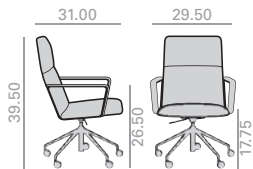

Sillón de respaldo intermedio con carcasa tapizada, brazos de aluminio con parte superior tapizada y base central giratoria de aluminio de 5 ruedas, regulable en altura y acabado aluminio pulido, blanco o negro. Opciones disponibles: sistema basculante y respaldo en madera de nogal. Rangos de altura: asiento 17.75-22.50 pulgadas/ brazos 26.50-31.25 pulgadas.

COM	COL	1	2	3	4	5	6	7	8	9	10	11	L1	L2	L3	L6
\$ 2,818	2,850	2,889	2,923	2,947	2,993	3,034	3,079	3,123	3,164	3,210	3,254	3,297	3,333	3,491	4,025	4,762

| 93 |

| 479 |

SO1583

Intermediate back armchair with upholstered shell, aluminum arms with upholstered top face and Eco thermo-polymer central base with 5 casters, swivel and pneumatic height adjustment, finished in black. Additional options include: tilting mechanism and back finished in walnut veneer. Height ranges: seat 17.75-22.50 inches./arms 26.50-31.25 inches.

Sillón de respaldo intermedio con carcasa tapizada, brazos de aluminio con parte superior tapizada y base central giratoria de termopolímero Eco con 5 ruedas, regulable en altura y acabado en negro. Opciones disponibles: sistema basculante y respaldo en madera de nogal. Rangos de altura: asiento 17.75-22.50 pulgadas/ brazos 26.50-31.25 pulgadas.