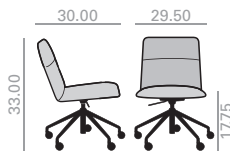

COM	COL	1	2	3	4	5	6	7	8	9	10	11	L1	L2	L3	L6
\$ 2,047	2,075	2,111	2,136	2,163	2,198	2,242	2,276	2,315	2,358	2,395	2,431	2,469	2,505	2,663	3,079	3,592

Tilting mechanism upcharge

| 93 |

Walnut back upcharge

| 404 |

SI1564

Low back chair with upholstered shell and aluminum central base with 5 casters, swivel and pneumatic height adjustment. Available in polished aluminum, white or black. Additional options include: tilting mechanism and back finished in walnut veneer. Seat height range: 450-570 mm. Seat height range: 17.75-22.50 inches.

Silla de respaldo bajo con carcasa tapizada y base central giratoria de aluminio de 5 ruedas, regulable en altura y acabado aluminio pulido, blanco o negro. Opciones disponibles: sistema basculante y respaldo en madera de nogal. Rango de altura de asiento: 450-570 mm. Rango de altura de asiento: 17.75-22.50 pulgadas.