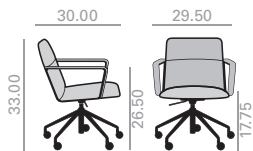

COM	COL	1	2	3	4	5	6	7	8	9	10	11	L1	L2	L3	L6
\$ 2,545	2,571	2,603	2,637	2,654	2,690	2,729	2,766	2,800	2,837	2,876	2,907	2,949	2,983	3,114	3,737	4,319

Tilting mechanism upcharge

| 93 |

Walnut back upcharge

| 428 |

SO1575

Low back armchair with upholstered shell, aluminum arms with upholstered top face and aluminum central base with 5 casters, swivel and pneumatic height adjustment. Available in polished aluminum, white or black. Additional options include: tilting mechanism and back finished in walnut veneer. Height ranges: seat 17.75-22.50 inches./arms 26.50-31.25 inches.

Sillón de respaldo bajo con carcasa tapizada, brazos de aluminio con parte superior tapizada y base central giratoria de aluminio de 5 ruedas, regulable en altura y acabado aluminio pulido, blanco o negro. Opciones disponibles: sistema basculante y respaldo en madera de nogal. Rangos de altura: asiento 17.75-22.50 pulgadas/brazos 26.50-31.25 pulgadas.