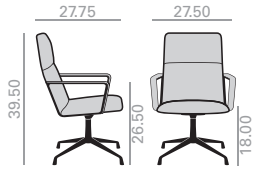

SO1579

Intermediate back armchair with upholstered shell, aluminum arms with upholstered top face and aluminum swivel 4-star base with sel f-return system and finished in polished aluminum, white or black. Additional options include: tilting mechanism and back finished in walnut veneer.

Sillón de respaldo intermedio con carcasa tapizada, brazos de aluminio con parte superior tapizada y base central giratoria de aluminio de 4 aspas con sistema de retorno disponible en acabado aluminio pulido, blanco o negro. Opciones disponibles: sistema basculante y respaldo en madera de nogal.

COM yards per unit	COL sq.ft

19,5 Ft
52 lbs
x1

Fully upholstered		Carcasa tapizada	
1 units	1.65	32.5	
10 units or more	1.45		

Walnut back		Respaldo nogal	
1 units	1.4	27	
10 units or more	1.35		

COM	COL	1	2	3	4	5	6	7	8	9	10	11	L1	L2	L3	L6
$ 2,668	2,700	2,736	2,766	2,789	2,830	2,867	2,905	2,947	2,987	3,027	3,065	3,107	3,249	3,325	3,936	4,639

| 93 |

| 479 |

SO1581

Intermediate back armchair with upholstered shell, aluminum arms with upholstered top face and aluminum central base with 5 casters, swivel and pneumatic height adjustment. Available in polished aluminum, white or black. Additional options include: tilting mechanism and back finished in walnut veneer. Height ranges: seat 17.75-22.50 inches./arms 26.50-31.25 inches.

Sillón de respaldo intermedio con carcasa tapizada, brazos de aluminio con parte superior tapizada y base central giratoria de aluminio de 5 ruedas, regulable en altura y acabado aluminio pulido, blanco o negro. Opciones disponibles: sistema basculante y respaldo en madera de nogal. Rangos de altura: asiento 17.75-22.50 pulgadas/ brazos 26.50-31.25 pulgadas.

COM yards per unit	COL sq.ft

21,75 Ft
49 lbs
x1