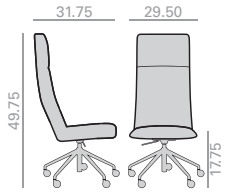

COM	COL	1	2	3	4	5	6	7	8	9	10	11	L1	L2	L3	L6
\$ 2,288	2,320	2,365	2,404	2,431	2,479	2,529	2,576	2,624	2,672	2,724	2,802	2,951	3,015	3,267	3,594	4,325

| 93 |

| 581 |

SI1570

High back chair with upholstered shell and aluminum central base with 5 casters, swivel and pneumatic height adjustment. Available in polished aluminum, white or black. Additional options include: tilting mechanism and back finished in walnut veneer. Seat height range: 450-570 mm. Seat height range: 17.75-22.50 inches.

Silla de respaldo alto con carcasa tapizada y base central giratoria de aluminio de 5 ruedas, regulable en altura y acabado aluminio pulido, blanco o negro. Opciones disponibles: sistema basculante y respaldo en madera de nogal. Rango de altura de asiento: 450-570 mm. Rango de altura de asiento: 17.75-22.50 pulgadas.

COM	COL	1	2	3	4	5	6	7	8	9	10	11	L1	L2	L3	L6
\$ 2,367	2,406	2,452	2,491	2,521	2,569	2,617	2,672	2,720	2,774	2,820	2,961	3,017	3,068	3,370	3,696	4,423

| 93 |

| 581 |

SI1571

High back chair with upholstered shell and Eco thermo-polymer central base with 5 casters, swivel and pneumatic height adjustment, finished in black. Additional options include: tilting mechanism and back finished in walnut veneer. Seat height range: 450-570 mm. Seat height range: 17.75-22.50 inches.

Silla de respaldo alto con carcasa tapizada y base central giratoria de termopolímero Eco de 5 ruedas, regulable en altura y acabado negro. Opciones disponibles: sistema basculante y respaldo en madera de nogal. Rango de altura de asiento: 17.75-22.50 pulgadas.