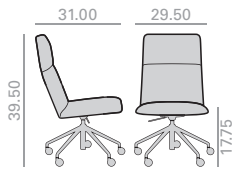

| 456 |

SI1567

Intermediate back chair with upholstered shell and aluminum central base with 5 casters, swivel and pneumatic height adjustment. Finished in polished aluminum, white or black. Additional options include: tilting mechanism and back finished in walnut veneer. Seat height range: 450-570 mm. Seat height range: 17.75-22.50 inches.

Silla de respaldo intermedio con carcasa tapizada y base central giratoria de aluminio de 5 ruedas, regulable en altura y acabado aluminio pulido, blanco o negro. Opciones disponibles: sistema basculante y respaldo en madera de nogal. Rango de altura de asiento: 450-570 mm. Rango de altura de asiento: 17.75-22.50 pulgadas.

COM	COL	1	2	3	4	5	6	7	8	9	10	11	L1	L2	L3	L6
\$ 2,069	2,102	2,134	2,168	2,194	2,232	2,274	2,315	2,362	2,429	2,501	2,601	2,644	2,660	2,935	3,157	3,821

| 93 |

| 456 |

SI1568

Intermediate back chair with upholstered shell and Eco thermo-polymer central base with 5 casters, swivel and pneumatic height adjustment, finished in black. Additional options include: tilting mechanism and back finished in walnut veneer. Seat height range: 450-570 mm. Seat height range: 17.75-22.50 inches.

Silla de respaldo intermedio con carcasa tapizada y base central giratoria de termopolimero Eco de 5 ruedas, regulable en altura y acabado negro. Opciones disponibles: sistema basculante y respaldo en madera de nogal. Rango de altura de asiento: 450-570 mm. Rango de altura de asiento: 17.75-22.50 pulgadas.