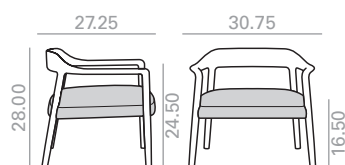

12 Ft
26 lbs
x1

	COM	COL	1	2	3	4	5	6	7	8	9	10	11	L1	L2	L3	L6
\$	1,646	1,662	1,685	1,704	1,719	1,740	1,765	1,788	1,812	1,834	1,859	1,884	1,903	1,928	2,010	2,164	2,576

SERIE 600 | Matte lacquered and premium upcharge | 82 |

12 Ft
25 lbs
x1

\$ 2,330

SERIE 600 | Matte lacquered and premium upcharge | 98 |

BU1547

Lounge chair with upholstered seat and backrest and a solid ash wood frame.
Butaca con asiento tapizado y respaldo y estructura de madera maciza de fresno.