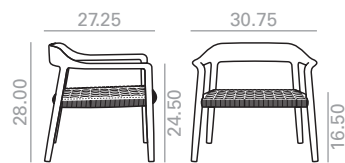

BU1548

Lounge chair with seat hand-woven in High quality cord seat and 4- legged frame in solid ash wood.
Butaca con asiento tejido a mano con cordón de alta calidad y estructura y respaldo de madera maciza de fresno.

16,25 Ft
34 lbs
x1

$ 2,897

SERIE 600 | Matte lacquered and premium upcharge | 98 |