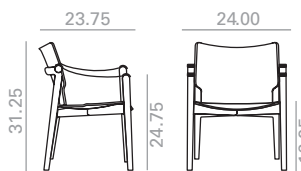

BU0262

Lounge chair with seat and backrest in oak plywood with solid ash wood structure. Leather armrests available in natural or black finish with black metallic fastening system. Option of upholstered seat and back.

Butaca con asiento y respaldo de tablero de roble y estructura de madera maciza de fresno. Brazos de cuero disponible en acabado natural o negro con sistema metálico de fijación en acabado negro. Opción de asiento y respaldo tapizado.

14 Ft
24 lbs
x1

$ 1,790

COM	COL	1	2	3	4	5	6	7	8	9	10	11	L1	L2	L3	L6
2,031	2,055	2,077	2,101	2,118	2,147	2,173	2,202	2,230	2,272	2,314	2,354	2,397	2,439	2,589	2,866	3,612

Matte lacquered and premium upcharge

| 82 |