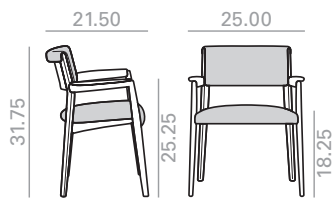

SO2043

Armchair with upholstered seat and backrest and a solid beech wood frame. Wide version. Upholstered arm option available. A "bicolor" option is offered in which the back of the backrest and armrest can be upholstered in faux leather in two color tones to match the wood finish: brown for light wood finishes and black for dark wood finishes.

Sillón con asiento y respaldo tapizado y estructura de madera maciza de haya. Versión ancha. Incremento por reposabrazos tapizado. "Opción "bicolor" en la parte trasera del respaldo y el reposabrazos, tapizadas en eco piel en dos tonos, combinados con los acabados de madera disponibles, marrón para maderas claras y de color negro para maderas oscuras.

	COM yards per unit	COL sq.ft
1 units	1.25	24.25
10 units or more	1	

10,25 Ft
21 lbs
x1

	COM	COL	1	2	3	4	5	6	7	8	9	10	11	L1	L2	L3	L6
$	1,575	1,595	1,615	1,635	1,644	1,673	1,697	1,720	1,744	1,770	1,792	1,814	1,840	1,859	1,949	2,107	2,529

SERIE 600 | Matte lacquered and premium upcharge | 98 | Upholstered arm upcharge | 105 |