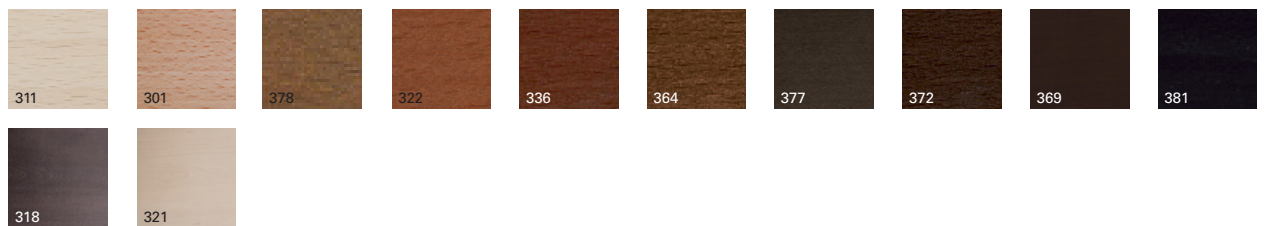

Wood finish Beech
Acabado madera Haya