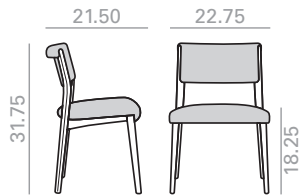

SI2042

Chair with upholstered seat and backrest with a solid beech wood frame. Wide version. A "bicolor" option is offered in which the back of the backrest can be upholstered in faux leather in two color tones to match the wood finish: brown for light wood finishes and black for dark wood finishes.

Silla con asiento y respaldo tapizado y estructura de madera maciza de haya. Versión ancha. Opción "bicolor" en la parte trasera del respaldo tapizada en eco piel en dos tonos, combinados con los acabados de madera disponibles, color marrón para maderas claras y de color negro para maderas oscuras.

	COM yards per unit	COL sq.ft
1 units	0.9	19
10 units or more	0.9	

9,5 Ft
19 lbs
x1

	COM	COL	1	2	3	4	5	6	7	8	9	10	11	L1	L2	L3	L6
$	1,312	1,332	1,348	1,364	1,380	1,402	1,428	1,445	1,468	1,491	1,509	1,536	1,557	1,577	1,657	1,800	2,186

SERIE 600 | Matte lacquered and premium upcharge | 82 |