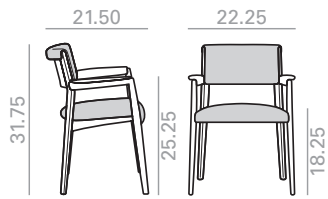

SO2041

Armchair with upholstered seat and backrest and solid beech wood frame. Upholstered arm upcharge. A "bicolor" option is offered in which the back of the backrest and armrest can be upholstered in faux leather in two color tones to match the wood finish: brown for light wood finishes and black for dark wood finishes.

Sillón con asiento y respaldo tapizado y estructura de madera maciza de haya. Incremento por reposabrazos tapizado. Opción "bicolor" en la parte trasera del respaldo y el reposabrazos, tapizados en ecopiel en dos tonos, combinados con los acabados de madera disponibles: marrón para maderas claras y negro para maderas oscuras.

	COM yards per unit	COL sq.ft
1 units	1.25	24.25
10 units or more	1	

9,25 Ft
20 lbs
x1

	COM	COL	1	2	3	4	5	6	7	8	9	10	11	L1	L2	L3	L6
$	1,472	1,490	1,507	1,529	1,541	1,567	1,589	1,609	1,637	1,657	1,681	1,704	1,726	1,750	1,832	1,987	2,397

SERIE 600 | Matte lacquered and premium upcharge | 98 | Upholstered arm upcharge | 105 |