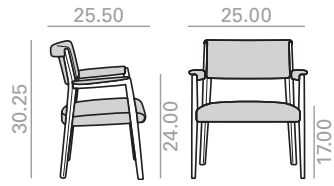

BU2044

Lounge chair with upholstered seat and backrest with a solid beech wood frame. A "bicolor" option is offered, in which the back of the backrest and the armrest can be upholstered in faux leather in two color tones to match the wood finish: brown for light wood finishes and black for dark wood finishes.

Butaca con asiento y respaldo tapizado y estructura de madera maciza de haya. Opción "bicolor" en la parte trasera del respaldo reposabrazos, tapizadas en eco piel en dos tonos, combinados con los acabados de madera disponibles, marrón para maderas claras y de color negro para maderas oscuras.

	COM yards per unit	COL sq.ft
1 units	1.35	27
10 units or more	1.25	

12,25 Ft
25 lbs
x1

	COM	COL	1	2	3	4	5	6	7	8	9	10	11	L1	L2	L3	L6
$	1,749	1,772	1,800	1,824	1,844	1,872	1,905	1,934	1,965	1,999	2,027	2,057	2,088	2,117	2,226	2,434	2,969

SERIE 600

Matte lacquered and premium upcharge

98

For wooden legs. Para bases de madera.