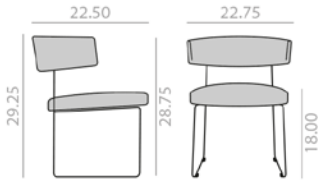

SO4200

Armchair with upholstered seat and backrest and steel sled base finished in polished chrome white or black.  
Sillón con asiento y respaldo tapizado y base de patín de acero en acabado cromo brillo, blanco o negro.