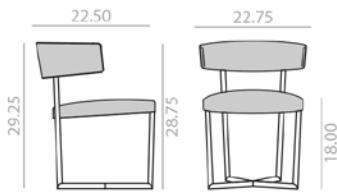

SO4205

Armchair with upholstered seat and back and 4-legs solid beech wood base.
Sillón con asiento y respaldo tapizado y base de 4 patas de madera maciza de haya.

	COM yards per unit	COL sq.ft
1 units	1.75	32.5
10 units or more	1.1	

10 Ft
 28 lbs
 x1

	COM	COL	1	2	3	4	5	6	7	8	9	10	11	L1	L2	L3	L6
$	1,836	1,864	1,894	1,919	1,937	1,971	2,008	2,041	2,075	2,109	2,141	2,177	2,210	2,240	2,362	2,617	3,222

SERIE 600	Matte lacquered and premium upcharge	SERIE 800	Bright lacquered upcharge