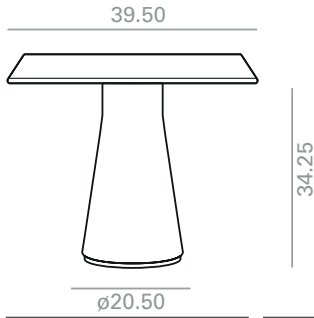

Ellipse

**Top Edge/  
Perfil**

**Top Technical Stone**

**lbs**

**1 box / bulto** **Ft**

Table top / Sobre	
Technical Stone 12	Technical Stone 12 premium
\$	\$
3,094	3,409
166	166
17	17

Square

Ellipse

<p><b>Top Edge/ Perfil</b></p> <p><b>Top Compacto HPL</b></p>  <p><b>lbs</b></p> <p><b>1 box / bulto</b>  <b>Ft</b></p>	Table top / Sobre		
	Compacto HPL	Compacto HPL Decorative	Compacto HPL Premium
	\$	\$	\$
	1,665	1,954	2,083
	164	164	164
	16'25	16'25	16'25

<p><b>Top Edge/ Perfil</b></p> <p><b>Top glass</b></p>  <p><b>lbs</b></p> <p><b>1 box / bulto</b>  <b>Ft</b></p>	Table top / Sobre
	Low Iron Glass Cristal óptico
	\$
	2,570
	186
	22'25

<p><b>Top Edge/ Perfil</b></p> <p><b>Top Square</b></p>  <p><b>lbs</b></p> <p><b>1 box / bulto</b>  <b>Ft</b></p>	Table top / Sobre
	Laminate Laminado
	\$
	1,568
	164
	17'5

<p><b>Top Edge/ Perfil</b></p> <p><b>Top Solid Surface</b></p>  <p><b>lbs</b></p> <p><b>1 box / bulto</b>  <b>Ft</b></p>	Table top / Sobre
	Solid Surface
	\$
	2,376
	175
	17

ME05813

39.50 x 39.50 / Ø39.50 H34.50