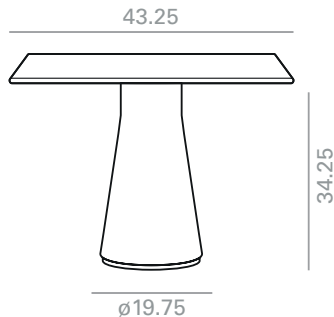

ME05814

43.25 x 43.25 / Ø43.25 H34.50