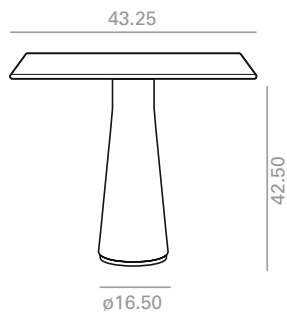

ME05901

43.25 x 43.25 / Ø43.25 H43.50

*Incremento por lacado mate y premium
*Matte lacquered and premium upcharge

**Top Edge/
Perfil**

Top 18

lbs

1 box / bulto **Ft**

Table top / Sobre			
*Oak Roble	Lacquered Lacado	Laminate HPL Laminado HPL	Ultra-matte Ultramate
$	$	$	$
2,119	1,847	1,840	2,322
294	294	294	294
16'25	16'25	16'25	16'25

Square

Round

Ellipse

**Top Edge/
Perfil**

Top 23

lbs

1 box / bulto **Ft**

Table top / Sobre			
Maple Arce	Lacquered Lacado	Linoleum Linóleo	Ultra-matte Ultramate
$	$	$	$
1,960	1,874	2,792	2,792
294	294	294	294
16'75	16'75	16'75	16'75

Square

Round

Ellipse

**Top Edge/
Perfil**

Top SP 40

lbs

1 box / bulto **Ft**

Table top / Sobre			
Maple Arce	Lacquered Lacado	Laminate HPL Laminado HPL	Ultra-matte Ultramate
$	$	$	$
2,388	2,253	2,167	2,558
294	294	294	294
18'75	18'75	18'75	18'75

Square

Round

**Top Edge/
Perfil**

Top 30 Square

lbs

1 box / bulto **Ft**

Table top / Sobre	
Laminate HPL Laminado HPL	Ultra-matte Ultramate
$	$
1,846	2,378
294	294
17'75	17'75

Square

Round

**Top Edge/
Perfil**

Top glass

lbs

1 box / bulto **Ft**

Table top / Sobre
Low Iron Glass Cristal óptico
$
2,911
294
23'5

Square

Round

Ellipse