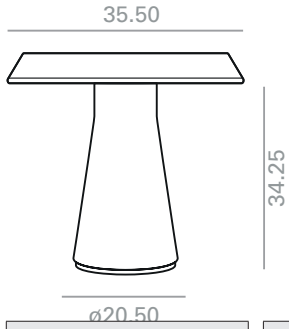

ME05812

35.50 x 35.50 H34.50

*Incremento por lacado mate y premium
*Matte lacquered and premium upcharge

**Top Edge/
Perfil**

Top 18

lbs

1 box / bulto **Ft**

Table top / Sobre			
*Oak Roble	Lacquered Lacado	Laminate HPL Laminado HPL	Ultra-matte Ultramate
$	$	$	$
2,052	1,783	1,863	2,153
164	164	164	164
17'5	17'5	17'5	17'5

Square

Ellipse

**Top Edge/
Perfil**

Top 23

lbs

1 box / bulto **Ft**

Table top / Sobre			
Maple Arce	Lacquered Lacado	Linoleum Linóleo	Ultra-matte Ultramate
$	$	$	$
1,790	1,798	2,342	2,290
159	159	159	159
17'75	17'75	17'75	17'75

Square

Ellipse

**Top Edge/
Perfil**

Top SP 40

lbs

1 box / bulto **Ft**

Table top / Sobre			
Maple Arce	Lacquered Lacado	Laminate HPL Laminado HPL	Ultra-matte Ultramate
$	$	$	$
2,039	1,919	1,884	2,174
188	188	188	188
19'25	19'25	19'25	19'25

Square

Ellipse

**Top Edge/
Perfil**

Top 30 Square

lbs

1 box / bulto **Ft**

Table top / Sobre	
Laminate HPL Laminado HPL	Ultra-matte Ultramate
$	$
1,876	2,256
179	179
18'5	18'5

Square

Ellipse

**Top Edge/
Perfil**

Top Technical Stone

lbs

1 box / bulto **Ft**

Table top / Sobre	
Technical Stone 12	Technical Stone 12 premium
$	$
3,094	3,409
166	166
17	17

Square

Ellipse