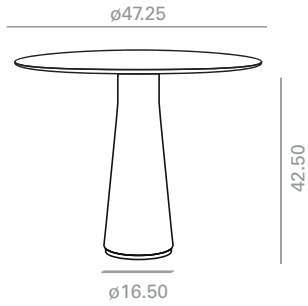

Round

**Top Edge/  
Perfil**

**Top glass**

**lbs**

**1 box / bulto** **Ft**

Table top / Sobre
Low Iron Glass Cristal óptico
\$
2,911
294
23'5

Square

Round

Ellipse

<p><b>Top Edge/ Perfil</b></p> <p><b>Top Compacto HPL</b></p>  <p><b>lbs</b></p> <p><b>1 box / bulto Ft</b></p>	Table top / Sobre		
	Compacto HPL	Compacto HPL Decorative	Compacto HPL Premium
	\$	\$	\$
	1,928	2,347	2,533
	294	294	294
	15	15	15

<p><b>Top Edge/ Perfil</b></p> <p><b>Top Square</b></p>  <p><b>lbs</b></p> <p><b>1 box / bulto Ft</b></p>	Table top / Sobre	 <p>Square</p>
	Laminata Laminado	
	\$	
	1,690	
	294	
	16'25	

ME05902

Ø47.25 H43.00