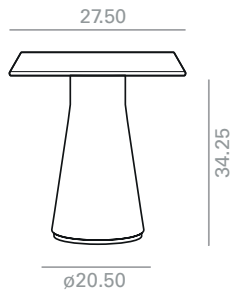

ME05810

27.50 x 27.50 H34.50

*Incremento por lacado mate y premium
*Matte lacquered and premium upcharge

Top Edge/ Perfil

Top 18

lbs

1 box / bulto Ft

Table top / Sobre			
*Oak Roble	Lacquered Lacado	Laminate HPL Laminado HPL	Ultra-matte Ultramate
$	$	$	$
1,615	1,560	1,474	1,676
153	153	153	153
15'75	15'75	15'75	15'75

Top Edge/ Perfil

Top 23

lbs

1 box / bulto Ft

Table top / Sobre			
Maple Arce	Lacquered Lacado	Linoleum Linóleo	Ultra-matte Ultramate
$	$	$	$
1,527	1,560	2,007	1,848
153	153	153	153
15'75	15'75	15'75	15'75

Top Edge/ Perfil

Top SP 40

lbs

1 box / bulto Ft

Table top / Sobre			
Maple Arce	Lacquered Lacado	Laminate HPL Laminado HPL	Ultra-matte Ultramate
$	$	$	$
1,729	1,646	1,615	1,891
170	170	170	170
16'75	16'75	16'75	16'75

Top Edge/ Perfil

Top 30 Square

lbs

1 box / bulto Ft

Table top / Sobre	
Laminate HPL Laminado HPL	Ultra-matte Ultramate
$	$
1,486	1,658
164	164
16'25	16'25

Top Edge/ Perfil

Top Technical Stone

lbs

1 box / bulto Ft

Table top / Sobre	
Technical Stone 12	Technical Stone 12 premium
$	$
2,386	2,580
157	157
15'25	15'25