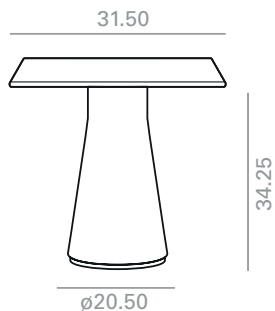

ME05811

31.50 x 31.50 H34.50

*Incremento por lacado mate y premium
*Matte lacquered and premium upcharge

**Top Edge/
Perfil**

Top 18

lbs

1 box / bulto **Ft**

Table top / Sobre			
*Oak Roble	Lacquered Lacado	Laminate HPL Laminado HPL	Ultra-matte Ultramate
$	$	$	$
1,804	1,660	1,706	2,090
153	153	153	153
16'25	16'25	16'25	16'25

Square

Ellipse

**Top Edge/
Perfil**

Top 23

lbs

1 box / bulto **Ft**

Table top / Sobre			
Maple Arce	Lacquered Lacado	Linoleum Linóleo	Ultra-matte Ultramate
$	$	$	$
1,648	1,663	2,172	1,974
159	159	159	159
16'75	16'75	16'75	16'75

Square

Ellipse

**Top Edge/
Perfil**

Top SP 40

lbs

1 box / bulto **Ft**

Table top / Sobre			
Maple Arce	Lacquered Lacado	Laminate HPL Laminado HPL	Ultra-matte Ultramate
$	$	$	$
1,895	1,792	1,759	2,054
183	183	183	183
17'75	17'75	17'75	17'75

Square

Ellipse

**Top Edge/
Perfil**

Top 30 Square

lbs

1 box / bulto **Ft**

Table top / Sobre	
Laminate HPL Laminado HPL	Ultra-matte Ultramate
$	$
1,706	2,002
179	179
17'5	17'5

Square

Ellipse

**Top Edge/
Perfil**

Top Technical Stone

lbs

1 box / bulto **Ft**

Table top / Sobre	
Technical Stone 12	Technical Stone 12 premium
$	$
2,653	2,900
161	161
16	16

Square

Ellipse