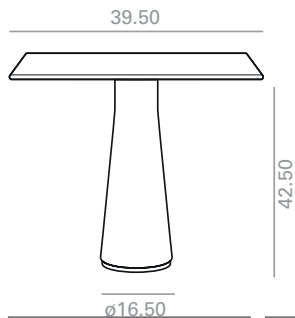

## ME05900

39.50 x 39.50 / Ø39.50 H43.00

\*Incremento por lacado mate y premium  
\*Matte lacquered and premium upcharge

**Top Edge/  
Perfil**

**Top 18**

**lbs**

**1 box / bulto** **Ft**

Table top / Sobre			
*Oak Roble	Lacquered Lacado	Laminate HPL Laminado HPL	Ultra-matte Ultramate
\$	\$	\$	\$
2,046	1,739	1,775	2,055
294	294	294	294
15'25	15'25	15'25	15'25