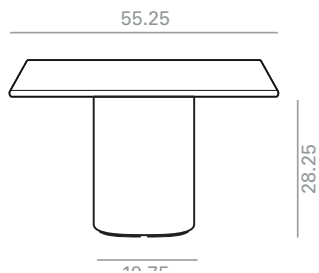

ME06005

55.25 x 55.25 / Ø55.25 H28.25