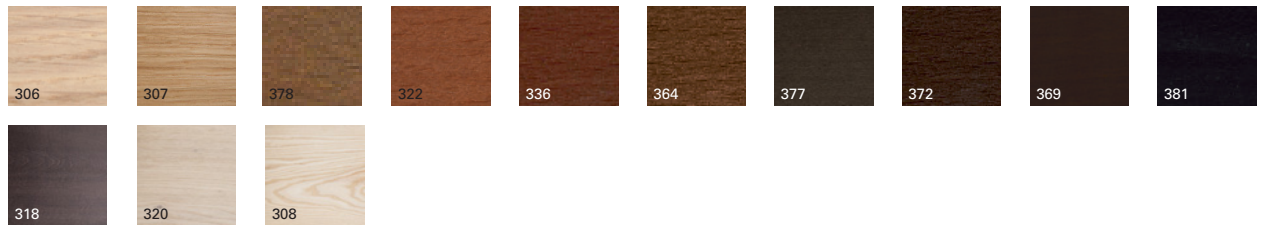

Description
Descripción

Table with Pure Eco thermopolymer base (100% recycled) available in different colors. Table tops in different shapes and sizes available in a range of finishes.
Mesa con base de termopolímero Pure Eco (100% reciclado) disponible en diferentes colores. Sobres de mesa de diferentes formas y medidas disponible en diferentes acabados.

Wood finish Oak
Acabado madera Roble