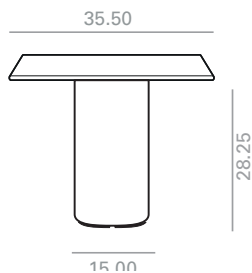

ME06001

35.50 x 35.50 / Ø35.50 H28.25