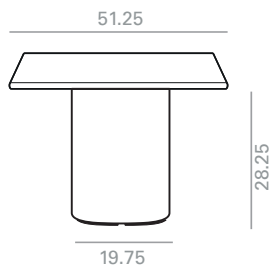

ME06004

51.25 x 51.25 / Ø51.25 H28.25

*Incremento por lacado mate y premium
*Matte lacquered and premium upcharge

Top Edge/ Perfil

Top 18

lbs

1 box / bulto Ft

Table top / Sobre			
*Oak Roble	Lacquered Lacado	Laminate HPL Laminado HPL	Ultra-matte Ultramate
$	$	$	$
2,314	1,916	1,832	2,331
294	294	294	294
21	21	21	21

Square

Round

Ellipse

Top Edge/ Perfil

Top 23

lbs

1 box / bulto Ft

Table top / Sobre			
Maple Arce	Lacquered Lacado	Linoleum Linóleo	Ultra-matte Ultramate
$	$	$	$
1,972	1,837	2,948	2,954
294	294	294	294
21'75	21'75	21'75	21'75

Square

Round

Ellipse

Top Edge/ Perfil

Top SP 40

lbs

1 box / bulto Ft

Table top / Sobre			
Maple Arce	Lacquered Lacado	Laminate HPL Laminado HPL	Ultra-matte Ultramate
$	$	$	$
2,722	2,447	2,567	3,122
294	294	294	294
24'25	24'25	24'25	24'25

Square

Round

Top Edge/ Perfil

Top 30 Square

lbs

1 box / bulto Ft

Table top / Sobre	
Laminate HPL Laminado HPL	Ultra-matte Ultramate
$	$
1,938	2,617
294	294
22'75	22'75

Square

Round

Top Edge/ Perfil

Top glass

lbs

1 box / bulto Ft

Table top / Sobre	
Low Iron Glass Cristal óptico	
$	
3,180	
294	
74	

Square

Round

Ellipse