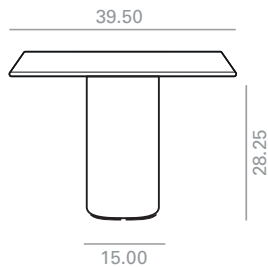

ME06002

39.50 x 39.50 / Ø39.50 H28.25