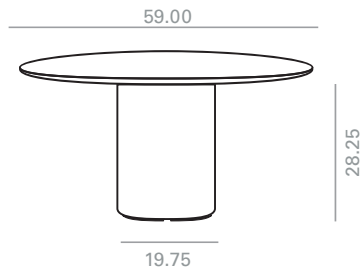

ME06006

Ø59.00 H28.25