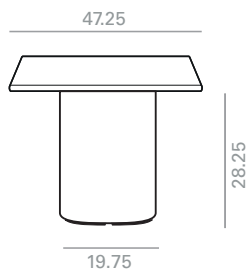

ME06003

47.25 x 47.25 / Ø47.25 H28.25