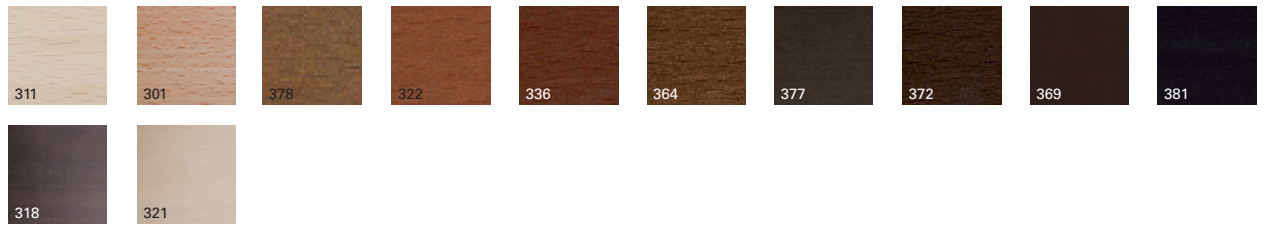

Wood finish Maple
Acabado madera Arce