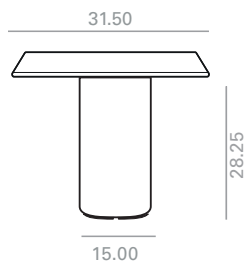

ME06000

31.50 x 31.50 / Ø31.50 H28.25

\*Incremento por lacado mate y premium  
\*Matte lacquered and premium upcharge

**Top Edge/ Perfil**

**Top 18**

**lbs**

**1 box / bulto** **Ft**

| Table top / Sobre |                  |                           |                       |
|-------------------|------------------|---------------------------|-----------------------|
| *Oak Roble        | Lacquered Lacado | Laminate HPL Laminado HPL | Ultra-matte Ultramate |
| \$                | \$               | \$                        | \$                    |
| 1,326             | 1,182            | 1,228                     | 1,612                 |
| 294               | 294              | 294                       | 294                   |
| 9'75              | 9'75             | 9'75                      | 9'75                  |