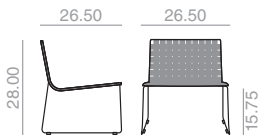

10'75 Ft
42 lbs
x2

\$ 1,316

SO0701

Stackable armchair with webbing on seat and backrest and steel sled base with EPL-5 outdoor treatment.
Sillón apilable con carcasa cinchada y base de patín de varilla de acero con tratamiento EPL-5 para exterior. Tumbona apilable con carcasa cinchada y base de patín de varilla de acero con tratamiento EPL-5 para exterior.

11'5 Ft
52 lbs
x2

\$ 1,525

BU0702

Stackable lounge chair with webbing on seat and backrest and steel sled base with EPL-5 outdoor treatment.
Butaca apilable con carcasa cinchada y base de patín de varilla de acero con tratamiento EPL-5 para exterior.

14'5 Ft
50 lbs
x2

\$ 1,728

BU0703

Stackable lounge chair with webbing on seat and backrest and steel sled base with EPL-5 outdoor treatment.
Butaca apilable con brazos con carcasa cinchada y base de patín de varilla de acero con tratamiento EPL-5 para exterior.