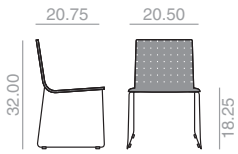

SI0700

Stackable chair with webbing on seat and backrest and steel sled base with EPL-5 outdoor treatment.
Silla apilable con carcasa cinchada y base de patín de varilla de acero con tratamiento EPL-5 para exterior.

10'75 Ft
42 lbs
x2

\$ 1,316

SO0701

Stackable armchair with webbing on seat and backrest and steel sled base with EPL-5 outdoor treatment.
Sillón apilable con carcasa cinchada y base de patín de varilla de acero con tratamiento EPL-5 para exterior. Tumbona apilable con carcasa cinchada y base de patín de varilla de acero con tratamiento EPL-5 para exterior.