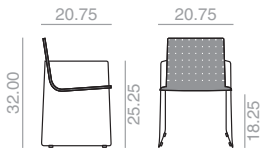

10'75 Ft
42 lbs
x2

\$ 1,316

SO0701

Stackable armchair with webbing on seat and backrest and steel sled base with EPL-5 outdoor treatment.
Sillón apilable con carcasa cinchada y base de patín de varilla de acero con tratamiento EPL-5 para exterior. Tumbona apilable con carcasa cinchada y base de patín de varilla de acero con tratamiento EPL-5 para exterior.

11'5 Ft
52 lbs
x2

\$ 1,525

BU0702

Stackable lounge chair with webbing on seat and backrest and steel sled base with EPL-5 outdoor treatment.
Butaca apilable con carcasa cinchada y base de patín de varilla de acero con tratamiento EPL-5 para exterior.

14'5 Ft
50 lbs
x2

\$ 1,728

BU0703

Stackable lounge chair with webbing on seat and backrest and steel sled base with EPL-5 outdoor treatment.
Butaca apilable con brazos con carcasa cinchada y base de patín de varilla de acero con tratamiento EPL-5 para exterior.