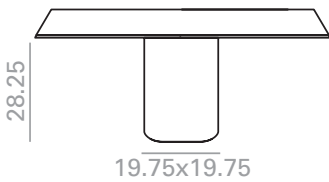

**ME17405**

110.25 x 59.00

	Table top / Sobre	
	Compacto HPL	Compacto HPL Premium
	\$	\$
	8,793	9,218
<b>lbs</b>	384	384
<b>1 box / bulto</b> <b>Ft</b>	49'25	49'25

**ME17406**

118.25 x 59.00

	Table top / Sobre	
	Compacto HPL	Compacto HPL Premium
	\$	\$
	9,266	9,973
<b>lbs</b>	393	393
<b>1 box / bulto</b> <b>Ft</b>	51	51

**Maximum table heights**  
**Alturas máximas de mesa**

Table top / Sobre	
Compacto HPL	Compacto HPL Premium
0	0