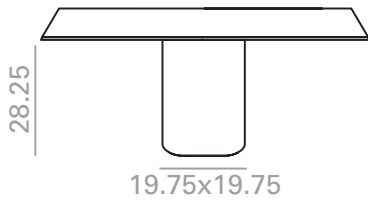

**ME17400**

55.25 x 55.25 / Ø55.25

	Table top / Sobre	
	Compacto HPL	Compacto HPL Premium
	\$	\$
	4,164	6,871
<b>lbs</b>	203	203
<b>1 box / bulto</b> <b>Ft</b>	24'25	24'25

**ME17401**

59.00 x 59.00 / Ø59.00

	Table top / Sobre	
	Compacto HPL	Compacto HPL Premium
	\$	\$
	4,555	7,054
<b>lbs</b>	214	214
<b>1 box / bulto</b> <b>Ft</b>	26'25	26'25

**ME17402**

86.75 x 47.25

	Table top / Sobre		
	*Terrazzo Marble *Mármol Terrazzo	Compacto HPL	Compacto HPL Premium
	\$	\$	\$
	10,594	5,925	7,789
<b>lbs</b>	563	355	355
<b>1 box / bulto Ft</b>	107'75	31'5	31'5

**ME17403**

94.50 x 47.25

	Table top / Sobre		
	*Terrazzo Marble *Mármol Terrazzo	Compacto HPL	Compacto HPL Premium
	\$	\$	\$
	11,157	6,329	9,003
<b>lbs</b>	591	364	364
<b>1 box / bulto Ft</b>	116	33	33