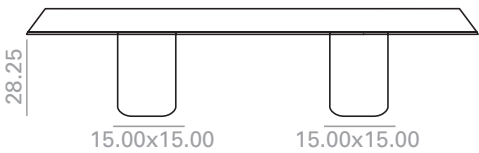

	Table top / Sobre	
	Compacto HPL	Compacto HPL Premium
	\$	\$
	4,555	7,054
<b>lbs</b>	214	214
<b>1 box / bulto</b> <b>Ft</b>	26'25	26'25

**ME17402**

86.75 x 47.25

	Table top / Sobre		
	*Terrazzo Marble *Mármol Terrazzo	Compacto HPL	Compacto HPL Premium
	\$	\$	\$
	10,594	5,925	7,789
<b>lbs</b>	563	355	355
<b>1 box / bulto Ft</b>	107'75	31'5	31'5

**ME17403**

94.50 x 47.25

	Table top / Sobre		
	*Terrazzo Marble *Mármol Terrazzo	Compacto HPL	Compacto HPL Premium
	\$	\$	\$
	11,157	6,329	9,003
<b>lbs</b>	591	364	364
<b>1 box / bulto Ft</b>	116	33	33

**ME17404**

102.50 x 47.25

	Table top / Sobre		
	*Terrazzo Marble *Mármol Terrazzo	Compacto HPL	Compacto HPL Premium
	\$	\$	\$
	13,776	8,253	9,661
<b>lbs</b>	618	375	375
<b>1 box / bulto</b> <b>Ft</b>	123'75	34'75	34'75

**ME17405**

110.25 x 59.00

	Table top / Sobre	
	Compacto HPL	Compacto HPL Premium
	\$	\$
	8,793	9,218
<b>lbs</b>	384	384
<b>1 box / bulto</b> <b>Ft</b>	49'25	49'25

**ME17406**

118.25 x 59.00

	Table top / Sobre	
	Compacto HPL	Compacto HPL Premium
	\$	\$
	9,266	9,973
<b>lbs</b>	393	393
<b>1 box / bulto</b> <b>Ft</b>	51	51