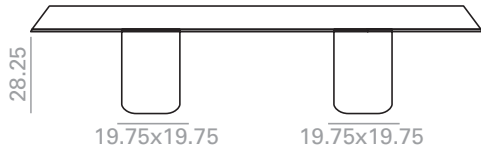

**ME17404**

102.50 x 47.25

	Table top / Sobre		
	*Terrazzo Marble *Mármol Terrazzo	Compacto HPL	Compacto HPL Premium
	\$	\$	\$
	13,776	8,253	9,661
<b>lbs</b>	618	375	375
<b>1 box / bulto</b> <b>Ft</b>	123'75	34'75	34'75

**ME17405**

110.25 x 59.00

	Table top / Sobre	
	Compacto HPL	Compacto HPL Premium
	\$	\$
	8,793	9,218
<b>lbs</b>	384	384
<b>1 box / bulto</b> <b>Ft</b>	49'25	49'25

**ME17406**

118.25 x 59.00

	Table top / Sobre	
	Compacto HPL	Compacto HPL Premium
	\$	\$
	9,266	9,973
<b>lbs</b>	393	393
<b>1 box / bulto</b> <b>Ft</b>	51	51

**Maximum table heights**  
**Alturas máximas de mesa**

Table top / Sobre	
Compacto HPL	Compacto HPL Premium
0	0