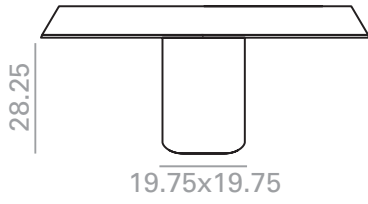

**ME17400**

55.25 x 55.25 / Ø55.25

	Table top / Sobre	
	Compacto HPL	Compacto HPL Premium
	\$	\$
	4,164	6,871
<b>lbs</b>	203	203
<b>1 box / bulto</b> <b>Ft</b>	24'25	24'25

**ME17401**

59.00 x 59.00 / Ø59.00

	Table top / Sobre	
	Compacto HPL	Compacto HPL Premium
	\$	\$
	4,555	7,054
<b>lbs</b>	214	214
<b>1 box / bulto</b> <b>Ft</b>	26'25	26'25

**ME17402**

86.75 x 47.25

	Table top / Sobre		
	*Terrazzo Marble *Mármol Terrazzo	Compacto HPL	Compacto HPL Premium
	\$	\$	\$
	10,594	5,925	7,789
<b>lbs</b>	563	355	355
<b>1 box / bulto Ft</b>	107'75	31'5	31'5

**ME17403**

94.50 x 47.25

	Table top / Sobre		
	*Terrazzo Marble *Mármol Terrazzo	Compacto HPL	Compacto HPL Premium
	\$	\$	\$
	11,157	6,329	9,003
<b>lbs</b>	591	364	364
<b>1 box / bulto Ft</b>	116	33	33