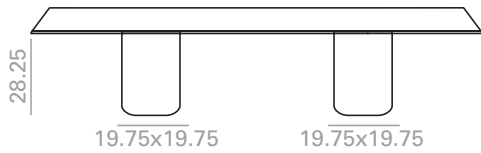

**ME17404**

102.50 x 47.25

	Table top / Sobre		
	*Terrazzo Marble *Mármol Terrazzo	Compacto HPL	Compacto HPL Premium
	\$	\$	\$
	13,776	8,253	9,661
<b>lbs</b>	618	375	375
<b>1 box / bulto</b> <b>Ft</b>	123'75	34'75	34'75

**ME17405**

110.25 x 59.00

	Table top / Sobre	
	Compacto HPL	Compacto HPL Premium
	\$	\$
	8,793	9,218
<b>lbs</b>	384	384
<b>1 box / bulto</b> <b>Ft</b>	49'25	49'25

**ME17406**

118.25 x 59.00

	Table top / Sobre	
	Compacto HPL	Compacto HPL Premium
	\$	\$
	9,266	9,973
<b>lbs</b>	393	393
<b>1 box / bulto</b> <b>Ft</b>	51	51

**Maximum table heights**  
**Alturas máximas de mesa**

Table top / Sobre	
Compacto HPL	Compacto HPL Premium
0	0