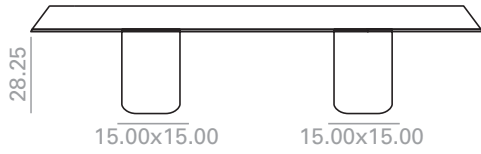

**ME17403**

94.50 x 47.25

	Table top / Sobre		
	*Terrazzo Marble *Mármol Terrazzo	Compacto HPL	Compacto HPL Premium
	\$	\$	\$
	11,157	6,329	9,003
<b>lbs</b>	591	364	364
<b>1 box / bulto Ft</b>	116	33	33

**ME17404**

102.50 x 47.25

	Table top / Sobre		
	*Terrazzo Marble *Mármol Terrazzo	Compacto HPL	Compacto HPL Premium
	\$	\$	\$
	13,776	8,253	9,661
<b>lbs</b>	618	375	375
<b>1 box / bulto</b> <b>Ft</b>	123'75	34'75	34'75

**ME17405**

110.25 x 59.00

	Table top / Sobre	
	Compacto HPL	Compacto HPL Premium
	\$	\$
	8,793	9,218
<b>lbs</b>	384	384
<b>1 box / bulto</b> <b>Ft</b>	49'25	49'25

**ME17406**

118.25 x 59.00

	Table top / Sobre	
	Compacto HPL	Compacto HPL Premium
	\$	\$
	9,266	9,973
<b>lbs</b>	393	393
<b>1 box / bulto</b> <b>Ft</b>	51	51

**Maximum table heights**  
**Alturas máximas de mesa**

Table top / Sobre	
Compacto HPL	Compacto HPL Premium
0	0