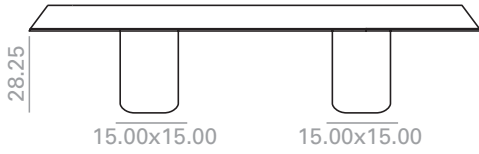

**ME17400**

55.25 x 55.25 / Ø55.25

	Table top / Sobre	
	Compacto HPL	Compacto HPL Premium
	\$	\$
	4,164	6,871
<b>lbs</b>	203	203
<b>1 box / bulto</b> <b>Ft</b>	24'25	24'25

**ME17401**

59.00 x 59.00 / Ø59.00

	Table top / Sobre	
	Compacto HPL	Compacto HPL Premium
	\$	\$
	4,555	7,054
<b>lbs</b>	214	214
<b>1 box / bulto</b> <b>Ft</b>	26'25	26'25

**ME17402**

86.75 x 47.25

	Table top / Sobre		
	*Terrazzo Marble *Mármol Terrazzo	Compacto HPL	Compacto HPL Premium
	\$	\$	\$
	10,594	5,925	7,789
<b>lbs</b>	563	355	355
<b>1 box / bulto Ft</b>	107'75	31'5	31'5

**ME17403**

94.50 x 47.25

	Table top / Sobre		
	*Terrazzo Marble *Mármol Terrazzo	Compacto HPL	Compacto HPL Premium
	\$	\$	\$
	11,157	6,329	9,003
<b>lbs</b>	591	364	364
<b>1 box / bulto Ft</b>	116	33	33

**ME17404**

102.50 x 47.25

	Table top / Sobre		
	*Terrazzo Marble *Mármol Terrazzo	Compacto HPL	Compacto HPL Premium
	\$	\$	\$
	13,776	8,253	9,661
<b>lbs</b>	618	375	375
<b>1 box / bulto</b> <b>Ft</b>	123'75	34'75	34'75