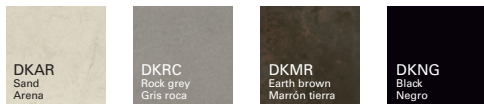

Technical Stone 12 finish

Acabado Technical Stone 12