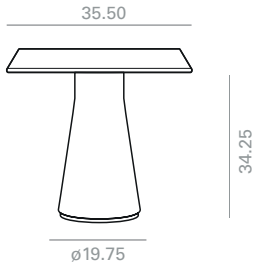

Table top /Sobre	
Solid Surface	
\$	
2,355	
294	
21	

**Top Edge/  
Perfil**

**Top Iroko**

**lbs**

**1 box / bulto**  **Ft**

Table top /Sobre	
Iroko	
\$	
1,933	
0	
0	

Square

Ellipse

**ME28309**

35.50 x 35.50 H34.50

**Top Edge/ Perfil**

**Top Technical Stone**

**lbs**

**1 box / bulto** **Ft**

Table top / Sobre	
Technical Stone 12	Technical Stone 12 premium
\$	\$
3,094	3,409
294	294
23	23

**Top Edge/ Perfil**

**Top Compacto HPL**

**lbs**

**1 box / bulto** **Ft**

Table top / Sobre	
Compacto HPL	Compacto HPL Premium
\$	\$
1,665	2,083
294	294
17	17

**Top Edge/ Perfil**

**Top Terrazzo**

**lbs**