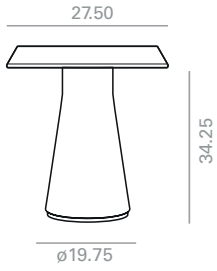

**ME28307**

27.50 x 27.50 H34.50

<b>Top Edge/ Perfil</b>
<b>Top Technical Stone</b>
 12
<b>lbs</b>
<b>1 box / bulto</b>  <b>Ft</b>

Table top / Sobre	
Technical Stone 12	Technical Stone 12 premium
\$	\$
2,386	2,580
294	294
19'25	19'25