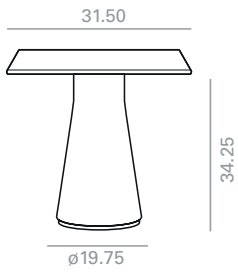

<b>Top Edge/ Perfil</b>
<b>Top Compacto HPL</b>
 12
<b>lbs</b>
<b>1 box / bulto</b>  <b>Ft</b>

Table top / Sobre	
Compacto HPL	Compacto HPL Premium
\$	\$
1,491	1,744
294	294
15'25	15'25

<b>Top Edge/ Perfil</b>
<b>Top Terrazzo</b>
 20
<b>lbs</b>
<b>1 box / bulto</b>  <b>Ft</b>

Table top /Sobre	
Terrazzo	
\$	
2,793	
294	
19'25	

<b>Top Edge/ Perfil</b>
<b>Top glass</b>
 10
<b>lbs</b>
<b>1 box / bulto</b>  <b>Ft</b>

Table top /Sobre	
Low Iron Glass Cristal óptico	
\$	
2,331	
294	
19'25	

<b>Top Edge/ Perfil</b>
<b>Top Solid Surface</b>
 12
<b>lbs</b>
<b>1 box / bulto</b>  <b>Ft</b>

Table top /Sobre	
Solid Surface	
\$	
2,060	
294	
19'25	

**ME28308**

31.50 x 31.50 H34.50

<b>Top Edge/ Perfil</b>
<b>Top Technical Stone</b>