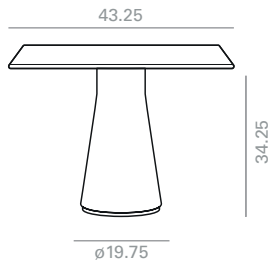

Top Edge/ Perfil	Table top / Sobre	
	Top Compacto HPL	Compacto HPL
	\$	\$
<b>lbs</b>	1,789	2,300
<b>1 box / bulto</b>  <b>Ft</b>	294	294
	17'75	17'75

Top Edge/ Perfil	Table top / Sobre	
	Top Terrazzo	Terrazzo
	\$	
<b>lbs</b>	3,808	
<b>1 box / bulto</b>  <b>Ft</b>	294	
	25'25	

Top Edge/ Perfil	Table top / Sobre	
	Top glass	Low Iron Glass
	\$	
<b>lbs</b>	2,772	
<b>1 box / bulto</b>  <b>Ft</b>	294	
	25'25	

Top Edge/ Perfil	Table top / Sobre	
	Top Iroko	Iroko
	\$	
<b>lbs</b>	2,066	
<b>1 box / bulto</b>  <b>Ft</b>	0	
	0	

**ME28311**

43.25 x 43.25 / Ø43.25 H34.50

Top Edge/ Perfil	Table top / Sobre	
	Top Compacto HPL	Compacto HPL
	\$	\$
	2,043	2,659
<b>lbs</b>	294	294
<b>1 box / bulto</b>  <b>Ft</b>	16	16

Top Edge/ Perfil	Table top / Sobre		Square	Round	Ellipse
	Top glass	Low Iron Glass			
	\$				
	3,026				
<b>lbs</b>	294				
<b>1 box / bulto</b>  <b>Ft</b>	24'5				

**ME28312**

39.50 x 39.50 / Ø39.50 H43.00

Top Edge/ Perfil	Table top / Sobre	
	Top Technical Stone	Technical Stone 12
	\$	\$
<b>lbs</b>	3,539	3,938
<b>1 box / bulto</b>  <b>Ft</b>	294	294
	14'5	14'5

Top Edge/ Perfil	Table top / Sobre	
	Top Compacto HPL	Compacto HPL
	\$	\$
<b>lbs</b>	1,674	894
<b>1 box / bulto</b>  <b>Ft</b>	294	294
	14	14