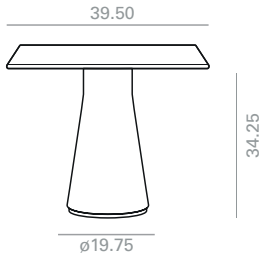

**Top Edge/ Perfil**

**Top Solid Surface**

**lbs**

**1 box / bulto** **Ft**

Table top /Sobre	
Solid Surface	
\$	
2,376	
294	
23	

**Top Edge/  
Perfil**

**Top Iroko**

**lbs**

**1 box / bulto**  **Ft**

Table top /Sobre	
Iroko	
\$	
1,986	
0	
0	

Square

Ellipse

**ME28310**

39.50 x 39.50 / Ø39.50 H34.50

Top Edge/ Perfil	Table top / Sobre	
	Top Technical Stone	Technical Stone 12
	\$	\$
<b>lbs</b>	3,425	3,814
<b>1 box / bulto</b>  <b>Ft</b>	294	294
	25'25	25'25

Top Edge/ Perfil	Table top / Sobre	
	Top Compacto HPL	Compacto HPL
	\$	\$
<b>lbs</b>	1,789	2,300
<b>1 box / bulto</b>  <b>Ft</b>	294	294
	17'75	17'75

Top Edge/ Perfil	Table top / Sobre	
	Top Terrazzo	Terrazzo
	\$	
<b>lbs</b>	3,808	
<b>1 box / bulto</b>  <b>Ft</b>	294	
	25'25	