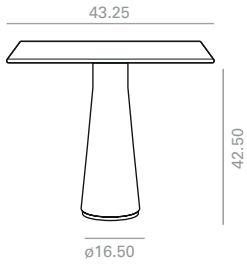

**ME28312**

39.50 x 39.50 / Ø39.50 H43.00

Top Edge/ Perfil	Table top / Sobre	
	Top Technical Stone	Technical Stone 12
	\$	\$
<b>lbs</b>	3,539	3,938
<b>1 box / bulto</b>  <b>Ft</b>	294	294
	14'5	14'5

Top Edge/ Perfil	Table top / Sobre	
	Top Compacto HPL	Compacto HPL
	\$	\$
<b>lbs</b>	1,674	894
<b>1 box / bulto</b>  <b>Ft</b>	294	294
	14	14

Top Edge/ Perfil	Table top / Sobre	
	Top Terrazzo	Terrazzo
	\$	
<b>lbs</b>	3,693	
<b>1 box / bulto</b>  <b>Ft</b>	294	
	21'25	

Top Edge/ Perfil	Table top / Sobre	
	Top glass	Low Iron Glass
	\$	
<b>lbs</b>	2,657	
<b>1 box / bulto</b>  <b>Ft</b>	294	
	21'25	

Top Edge/ Perfil	Table top / Sobre	
	Top Iroko	Iroko
	\$	
<b>lbs</b>	1,951	
<b>1 box / bulto</b>  <b>Ft</b>	294	
	14	

**ME28313**

39.50 x 39.50 / Ø39.50 H43.00

Top Edge/ Perfil	Table top / Sobre	
	Top Compacto HPL	Compacto HPL
	\$	\$
	1,928	2,509
<b>lbs</b>	294	294
<b>1 box / bulto</b>  <b>Ft</b>	15	15

Top Edge/ Perfil	Table top / Sobre		Square	Round	Ellipse
	Top glass	Low Iron Glass			
	Cristal óptico				
	\$				
	2,911				
<b>lbs</b>	294				
<b>1 box / bulto</b>  <b>Ft</b>	23'5				

**ME28314**

Ø47.25 H43.00