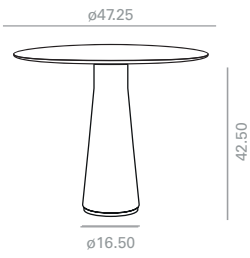

**ME28312**

39.50 x 39.50 / Ø39.50 H43.00

Top Edge/ Perfil	Table top / Sobre	
	Top Technical Stone	Technical Stone 12
	\$	\$
<b>lbs</b>	3,539	3,938
<b>1 box / bulto</b>  <b>Ft</b>	294	294
	14'5	14'5

Top Edge/ Perfil	Table top / Sobre	
	Top Compacto HPL	Compacto HPL
	\$	\$
<b>lbs</b>	1,674	894
<b>1 box / bulto</b>  <b>Ft</b>	294	294
	14	14

Top Edge/ Perfil	Table top / Sobre	
	Top Terrazzo	Terrazzo
	\$	
<b>lbs</b>	3,693	
<b>1 box / bulto</b>  <b>Ft</b>	294	
	21'25	

Top Edge/ Perfil	Table top / Sobre	
	Top glass	Low Iron Glass
	\$	
<b>lbs</b>	2,657	
<b>1 box / bulto</b>  <b>Ft</b>	294	
	21'25	

Top Edge/ Perfil	Table top / Sobre	
	Top Iroko	Iroko
	\$	
<b>lbs</b>	1,951	
<b>1 box / bulto</b>  <b>Ft</b>	294	
	14	

**ME28313**

39.50 x 39.50 / Ø39.50 H43.00

Top Edge/ Perfil	Table top / Sobre	
	Top Compacto HPL	Compacto HPL
	\$	\$
	1,928	2,509
<b>lbs</b>	294	294
<b>1 box / bulto</b>  <b>Ft</b>	15	15

Top Edge/ Perfil	Table top / Sobre		Square	Round	Ellipse
	Top glass	Low Iron Glass			
	Cristal óptico				
	\$				
	2,911				
<b>lbs</b>	294				
<b>1 box / bulto</b>  <b>Ft</b>	23'5				

**ME28314**

Ø47.25 H43.00