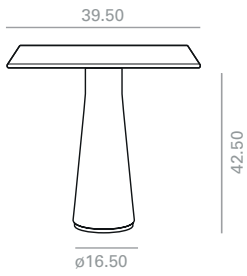

Top Edge/ Perfil	Table top / Sobre	
	Top glass	Low Iron Glass
	\$	
<b>lbs</b>	2,772	
<b>1 box / bulto</b>  <b>Ft</b>	294	
	25'25	

Top Edge/ Perfil	Table top / Sobre	
	Top Iroko	Iroko
	\$	
<b>lbs</b>	2,066	
<b>1 box / bulto</b>  <b>Ft</b>	0	
	0	

**ME28311**

43.25 x 43.25 / Ø43.25 H34.50

Top Edge/ Perfil	Table top / Sobre	
	Top Compacto HPL	Compacto HPL
	\$	\$
	2,043	2,659
<b>lbs</b>	294	294
<b>1 box / bulto</b>  <b>Ft</b>	16	16

Top Edge/ Perfil	Table top / Sobre		Square	Round	Ellipse
	Top glass	Low Iron Glass			
	\$				
	3,026				
<b>lbs</b>	294				
<b>1 box / bulto</b>  <b>Ft</b>	24'5				

**ME28312**

39.50 x 39.50 / Ø39.50 H43.00

Top Edge/ Perfil	Table top / Sobre	
	Top Technical Stone	Technical Stone 12
	\$	\$
<b>lbs</b>	3,539	3,938
<b>1 box / bulto</b>  <b>Ft</b>	294	294
	14'5	14'5

Top Edge/ Perfil	Table top / Sobre	
	Top Compacto HPL	Compacto HPL
	\$	\$
<b>lbs</b>	1,674	894
<b>1 box / bulto</b>  <b>Ft</b>	294	294
	14	14

Top Edge/ Perfil	Table top / Sobre	
	Top Terrazzo	Terrazzo
	\$	
<b>lbs</b>	3,693	
<b>1 box / bulto</b>  <b>Ft</b>	294	
	21'25	

Top Edge/ Perfil	Table top / Sobre	
	Top glass	Low Iron Glass
	\$	
<b>lbs</b>	2,657	
<b>1 box / bulto</b>  <b>Ft</b>	294	
	21'25	