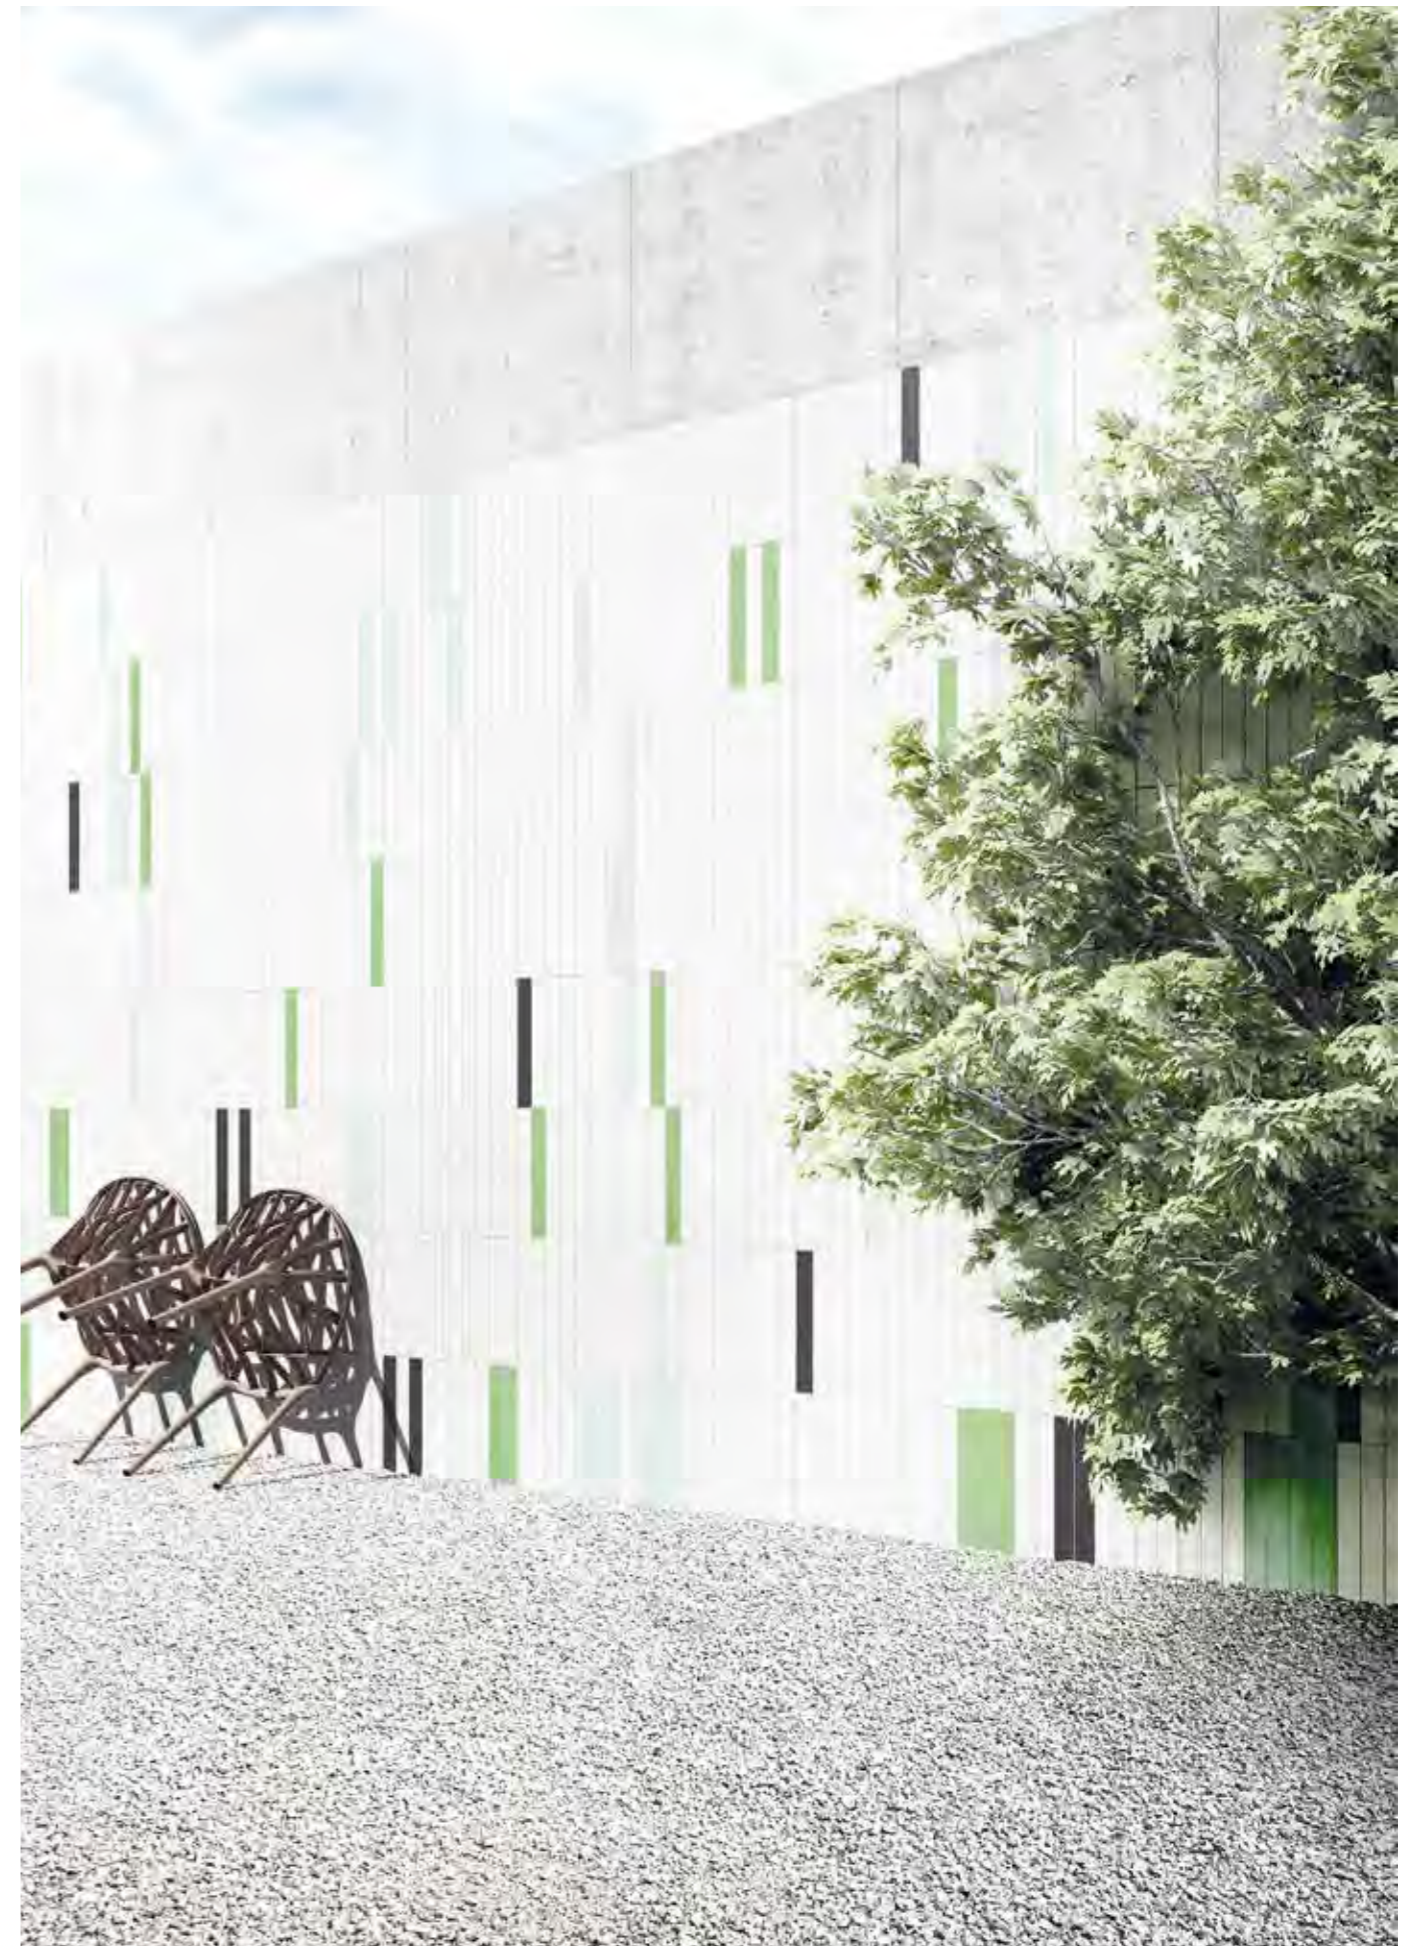

SIMULATION 4
OUTDOOR

→ Wall

TC12 - 10%

TC16 - 10%

TC19 - PURE WHITE - 70%

TC20 - PURE BLACK - 10%