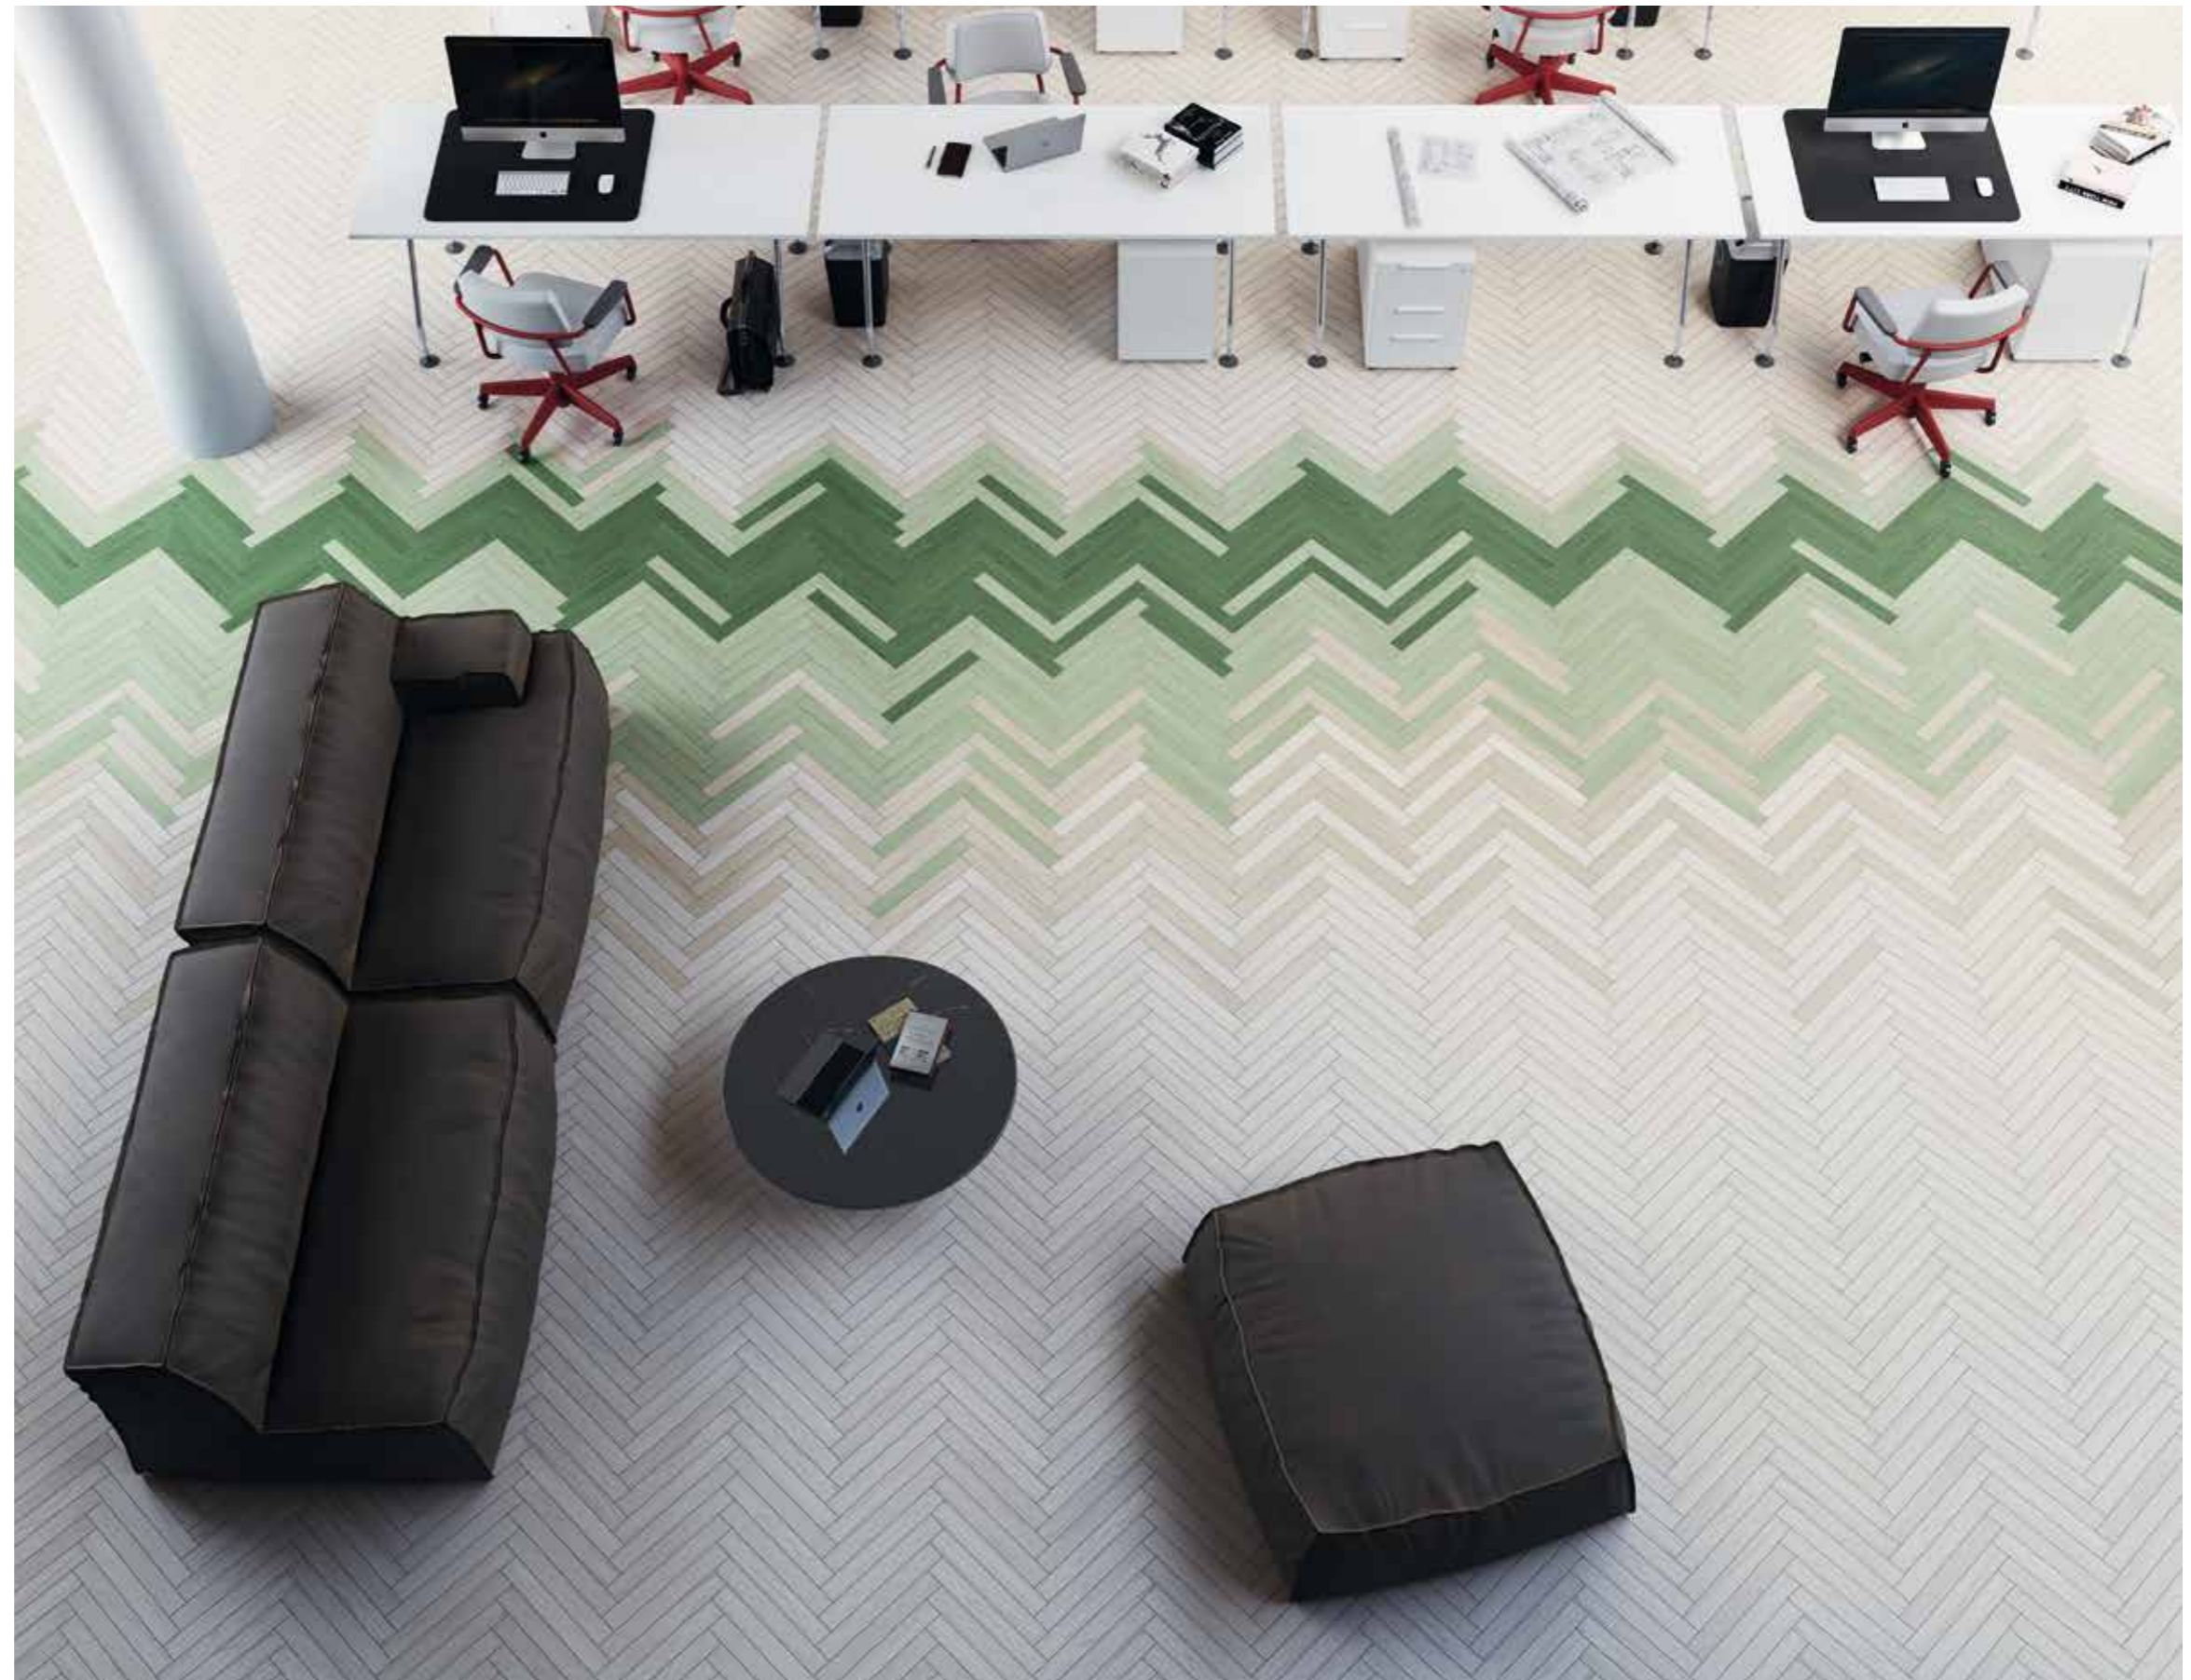

SIMULATION 5
OFFICE

→ Floor

TC13 - 6%

TC11 - 8%

TC02 - BEIGE - 6%

TC01 - WHITE - 80%