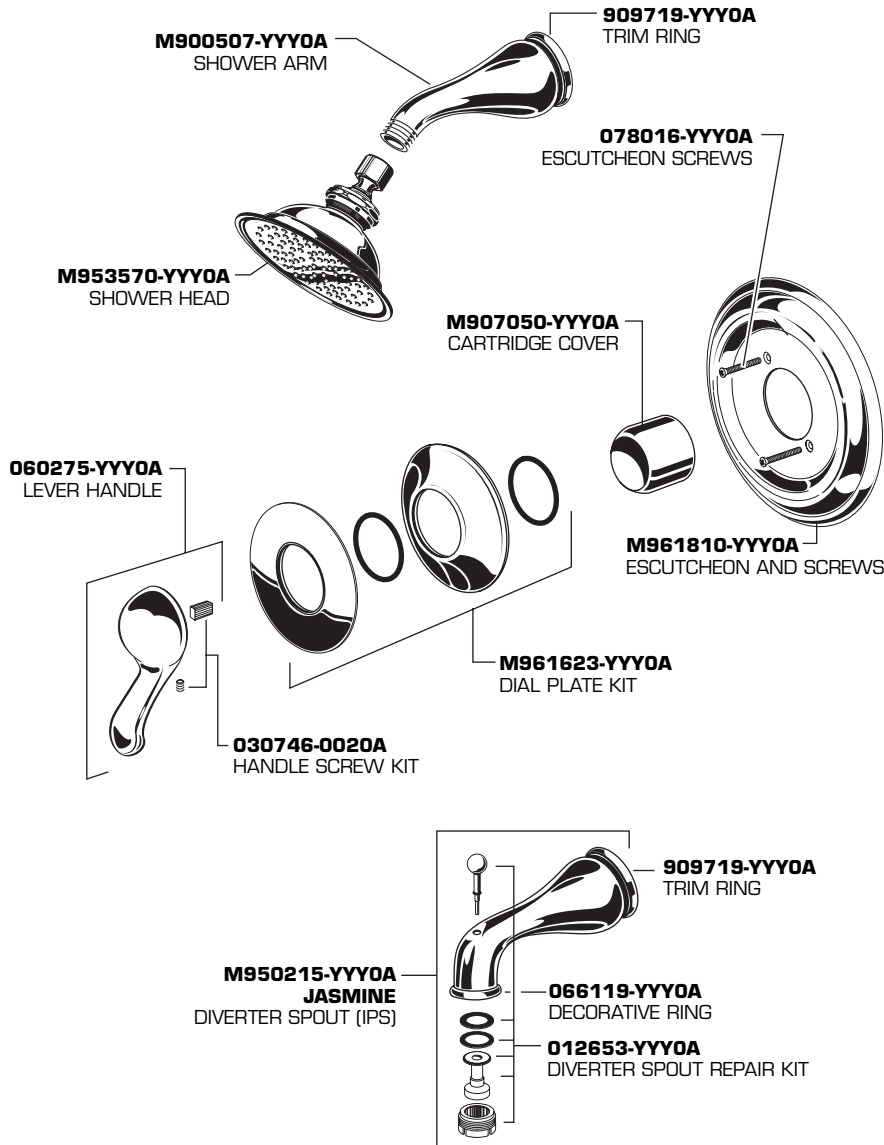

**T808.502**  
**T808.501**  
**T808.500**

Replace the "YYY" with appropriate finish code

CHROME	002
POLISHED BRASS	099
SATIN/CHROME	221
SATIN NICKEL	295
SATIN/BRASS	297
CHROME/BRASS	299