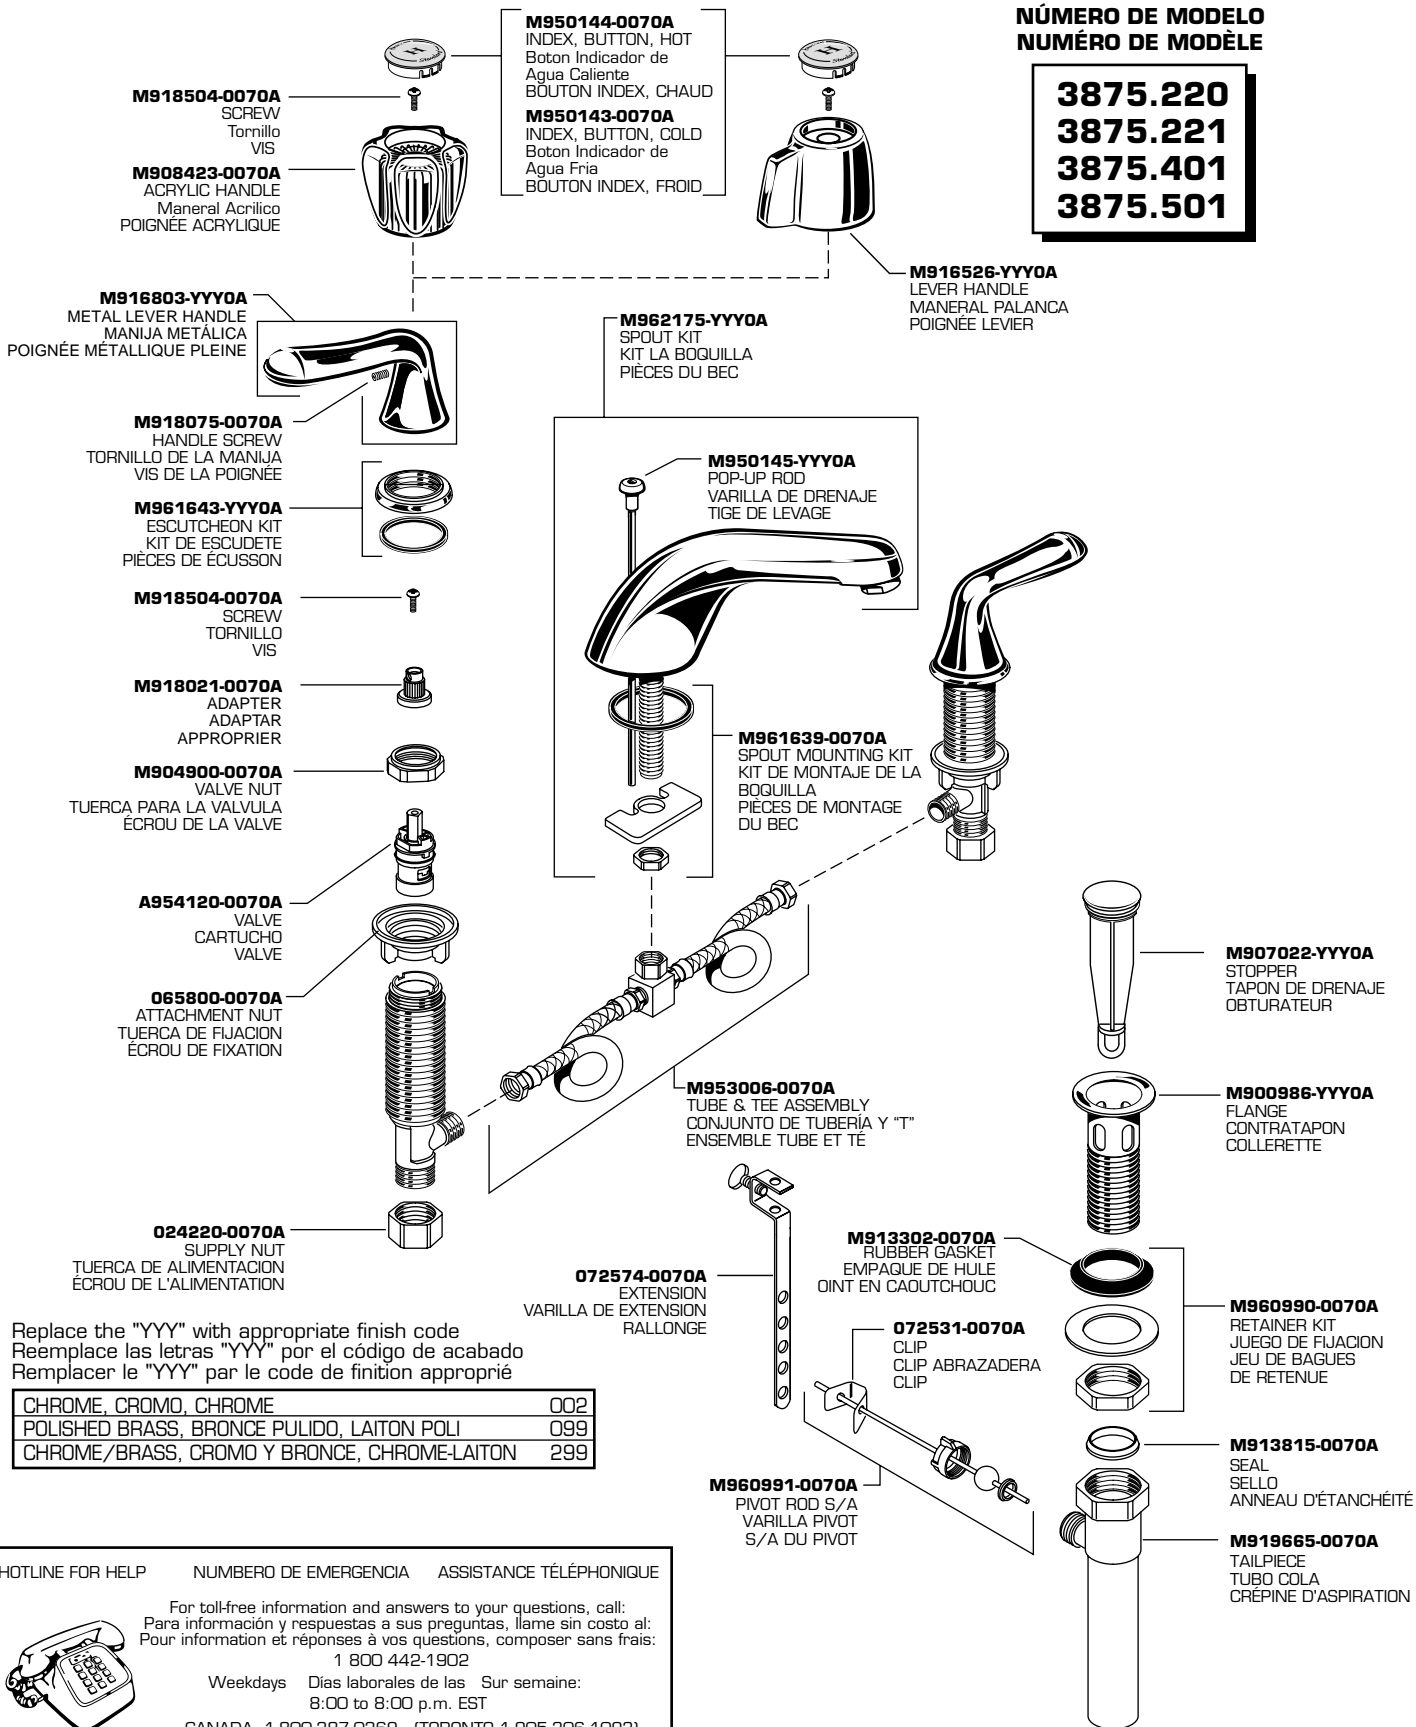

American Standard

COLONY SOFT SPREAD LAVATORY FAUCETS MEZCLADORA DE LAVABO DUOMANDO ROBINETS MONOPIÈCES COLONY

MODEL NUMBER
NÚMERO DE MODELO
NUMÉRO DE MODÈLE

3875.220
3875.221
3875.401
3875.501

Replace the "YYY" with appropriate finish code
Reemplace las letras "YYY" por el código de acabado
Remplacer le "YYY" par le code de finition approprié

CHROME, CROMO, CHROME	002
POLISHED BRASS, BRONCE PULIDO, LAITON POLI	099
CHROME/BRASS, CROMO Y BRONCE, CHROME-LAITON	299

HOTLINE FOR HELP NUMERO DE EMERGENCIA ASSISTANCE TÉLÉPHONIQUE

For toll-free information and answers to your questions, call:
Para información y respuestas a sus preguntas, llame sin costo al:
Pour information et réponses à vos questions, composer sans frais:
1 800 442-1902

M968736D