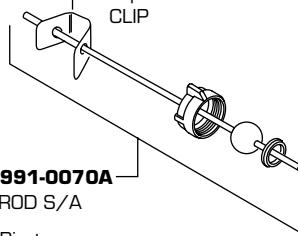

M950143-0070A
INDEX, BUTTON, COLD
Boton Indicador de
Agua Fria
BOUTON INDEX, FROID

M918075-0070A
HANDLE SCREW
TORNILLO DE LA MANIJA
VIS DE LA POIGNÉE

M916801-YYY0A
METAL LEVER HANDLE
MANIJA METALICA
POIGNÉE METALLIQUE PLEINE

M913806-0070A
BEARING WASHER
Arandela de Friccion
RONDELLE DE PORTÉE

A954120-0070A
VALVE
Cartucho
VALVE

012577-YYY0A
AERATOR
Aireador
AÉRATEUR

M907022-YYY0A
STOPPER
Tapon de Drenaje
OBTURATEUR

065800-0070A
ATTACHMENT NUT
Tuerca de Fijacion
ECROU DE FIXATION

M900986-YYY0A
FLANGE
Contratapon
COLLERETTE

024220-0070A
SUPPLY NUT
Tuerca de Alimentacion
ECROU DE L'ALIMENTATION

M913302-0070A
RUBBER GASKET
Empaque de Hule
JOINT EN CAOUTCHOUC

M960990-0070A
RETAINER KIT
Juego de Fijacion
JEU DE BAGUES
DE RETENUE

072574-0070A
EXTENSION
Varilla de
Extension
RALLONGE

072531-0070A
CLIP
Clip Abrazadera
CLIP

M913815-0070A
SEAL
Sello
ANNEAU D'ÉTANCHÉITÉ

M960991-0070A
PIVOT ROD S/A
Varilla Pivote
S/A DU PIVOT

M919665-0070A
TAILPIECE
Tubo Cola
CRÉPINE D'ASPIRATION