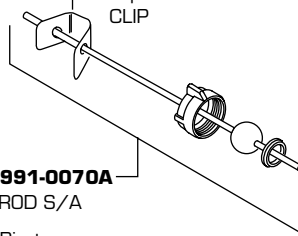

072574-0070A
EXTENSION
Varilla de
Extension
RALLONGE

THUMBSCREW
TORNILLO MANUAL
VIS A OREILLES

072574-0070A
EXTENSION ROD
VARILLA DE EXTENSION
RALLONGE

070847-0070A
CLIP
PINZA
ATTACHE

066118-0070A
PIVOT ROD
VARILLA PIVOTE
TIGE DE PIVOT

M950143-0070A
INDEX, BUTTON, COLD
Boton Indicador de
Agua Fria
BOUTON INDEX, FROID

M918075-0070A
HANDLE SCREW
TORNILLO DE LA MANIJA
VIS DE LA POIGNÉE

M916801-YYY0A
METAL LEVER HANDLE
MANIJA METALICA
POIGNÉE METALLIQUE PLEINE

M900986-YYY0A
FLANGE
Contratapon
COLLERETTE

024220-0070A
SUPPLY NUT
Tuerca de Alimentacion
ECROU DE L'ALIMENTATION

M913302-0070A
RUBBER GASKET
Empaque de Hule
JOINT EN CAOUTCHOUC

M960990-0070A
RETAINER KIT
Juego de Fijacion
JEU DE BAGUES
DE RETENUE

072574-0070A
EXTENSION
Varilla de
Extension
RALLONGE

072531-0070A
CLIP
Clip Abrazadera
CLIP

M913815-0070A
SEAL
Sello
ANNEAU D'ÉTANCHÉITÉ

M960991-0070A
PIVOT ROD S/A
Varilla Pivote
S/A DU PIVOT

M919665-0070A
TAILPIECE
Tubo Cola
CRÉPINE D'ASPIRATION