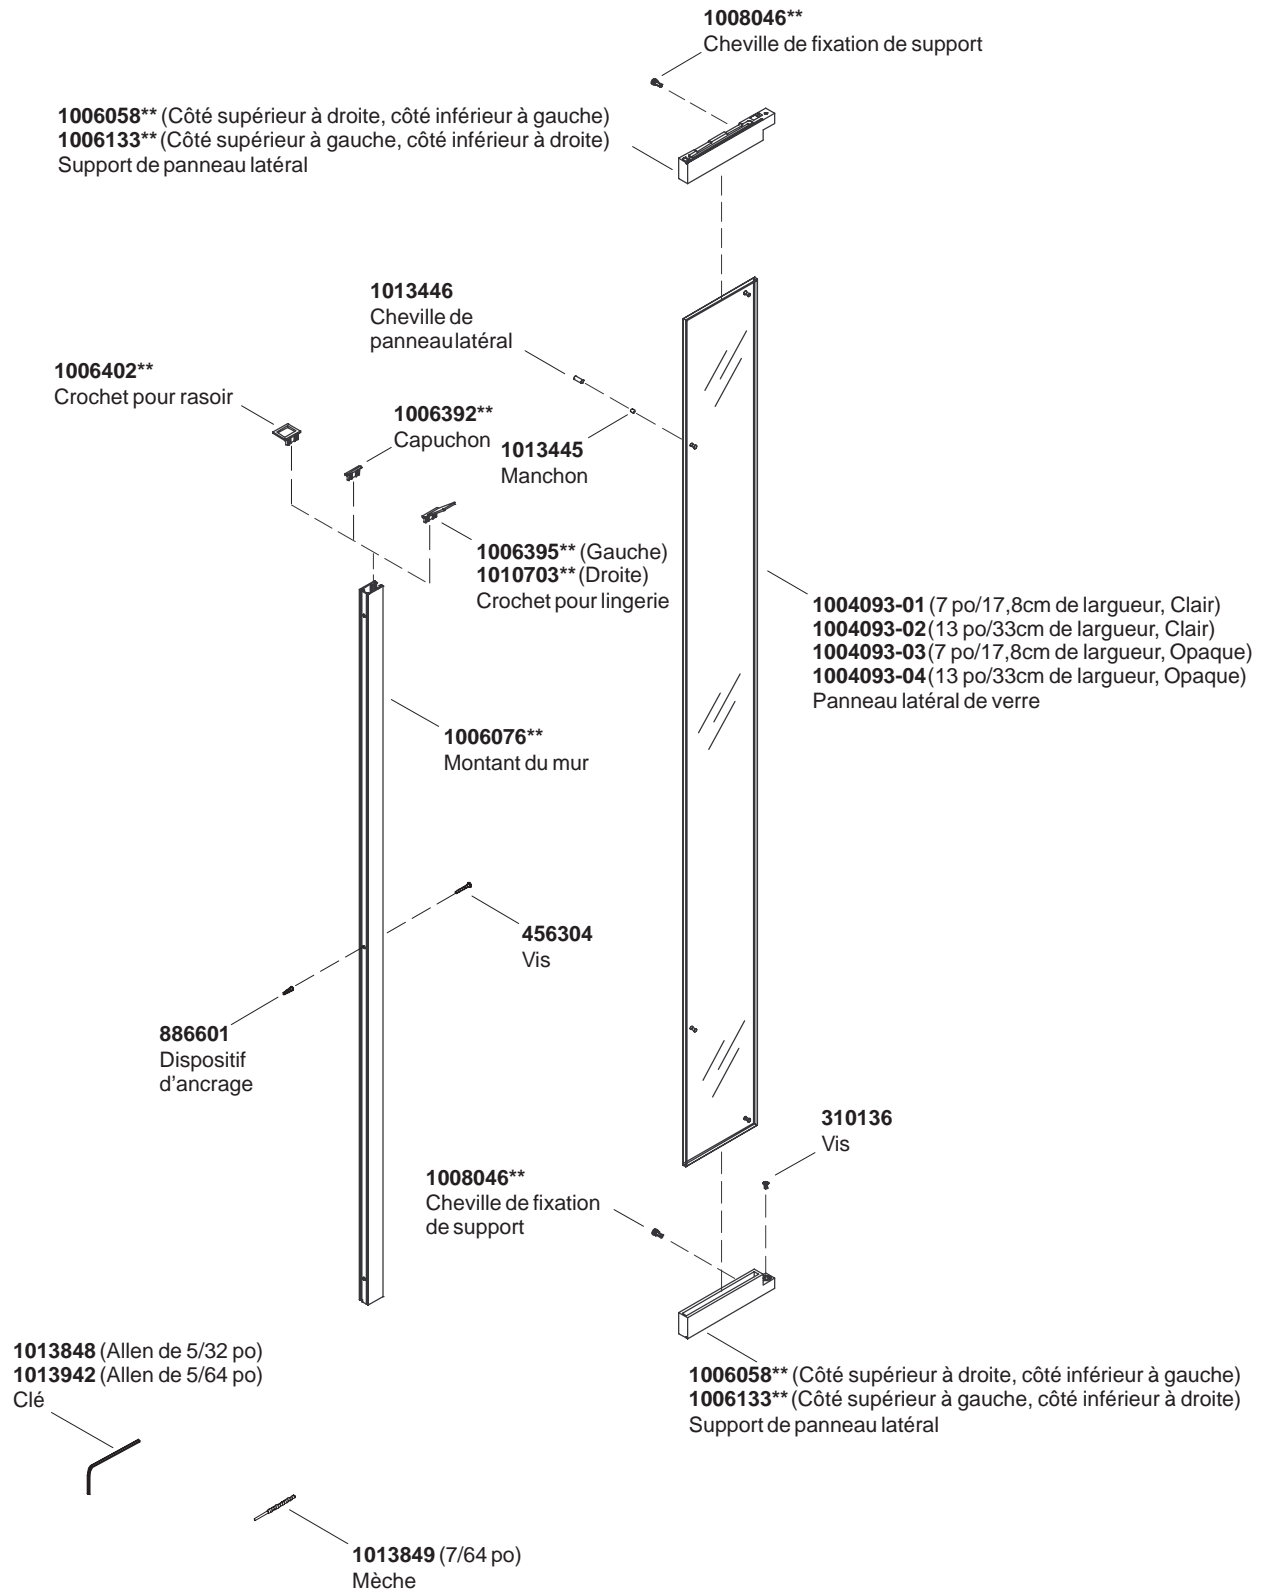

**Vous devez spécifier les codes du fini et de la couleur.