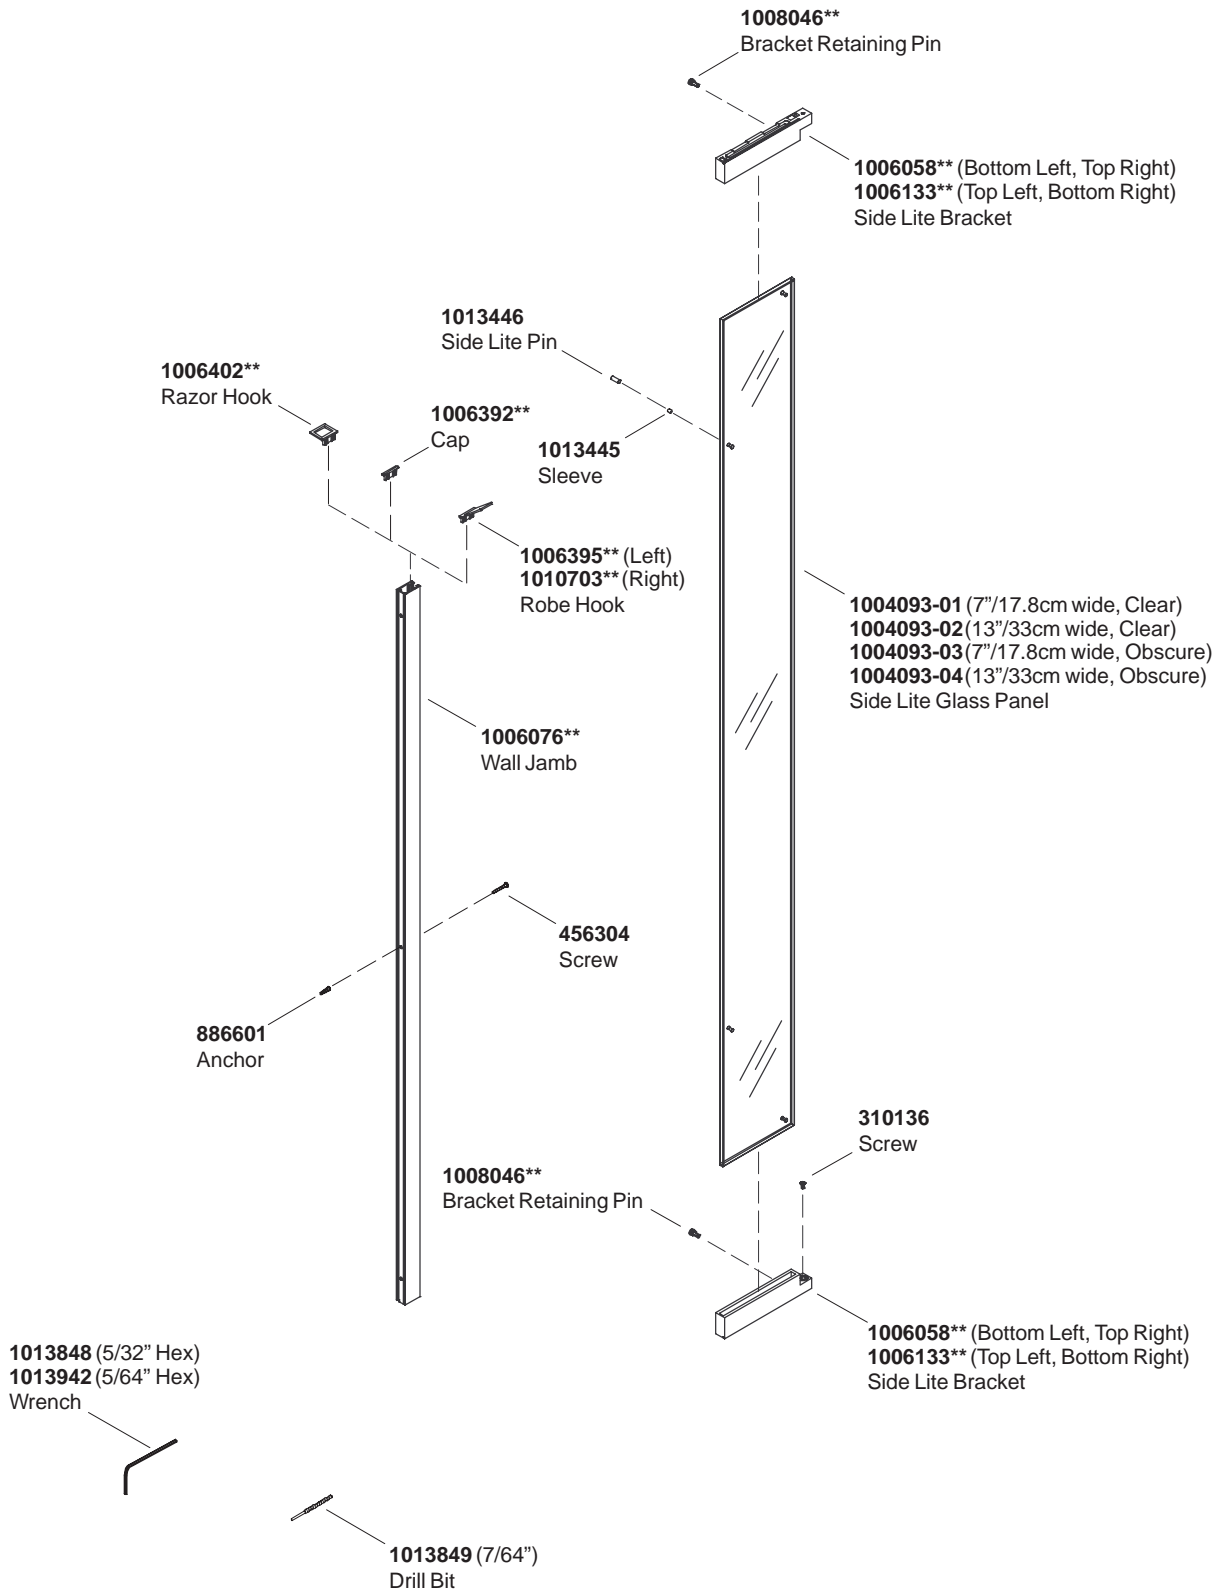

SERVICE PARTS

G U I D E

PURIST™
PIVOT SHOWER DOOR

For model numbers, see page 4.

Español, Página 5

Français, Page 9

THE BOLD LOOK
OF **KOHLER**®

****Finish/color code must be specified when ordering.**