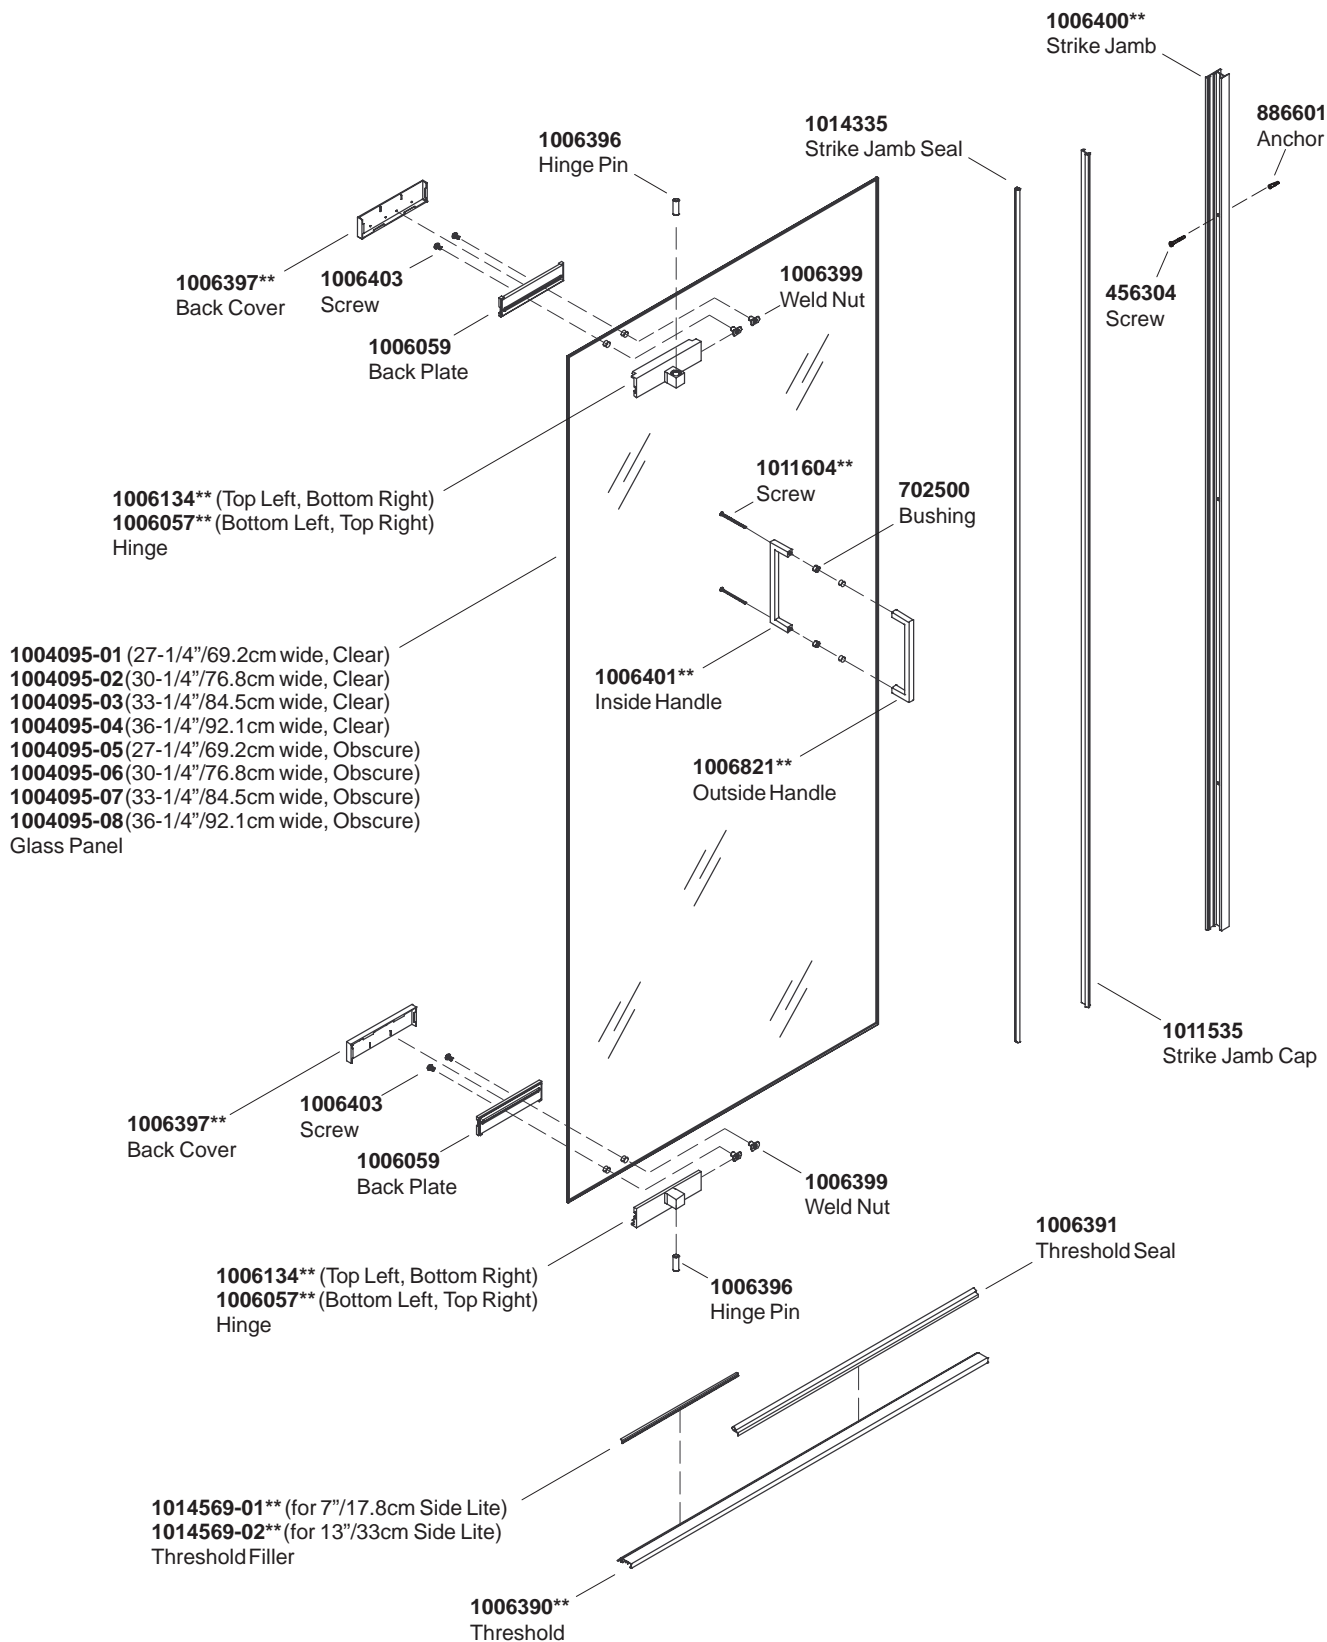

SERVICE PARTS

G U I D E

PURIST™
PIVOT SHOWER DOOR

For model numbers, see page 4.

Español, Página 5

Français, Page 9

THE BOLD LOOK
OF **KOHLER**®

****Finish/color code must be specified when ordering.**