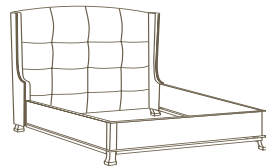

Cambridge • B302

Cambridge Queen Complete Bed
B302-Q (shown)

OW	OD	OH	IW	ID	SIDE H
67"	85.5"	56"	60.5"	80.5"	15"

Cambridge King Complete Bed
B302-K

OW	OD	OH	IW	ID	SIDE H
84.5"	85.5"	56"	78"	80.5"	15"

Cambridge Cal-King Complete Bed
B302-C

OW	OD	OH	IW	ID	SIDE H
85.5"	89.5"	56"	74"	85"	15"

Dimensions will vary. Outback is standard in sateen.