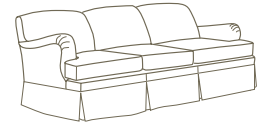

Cape May • B1050

Cape May Sofa • B1050-1 (shown)

OW	OD	OH	SD	SH	AH	IW
86"	39.5"	36"	22"	20"	26"	71"

Cape May Loveseat • B1050-3

OW	OD	OH	SD	SH	AH	IW
62.5"	39.5"	36"	22"	20"	26"	48"

CAPE MAY AVAILABLE

Sofa B1050-1	<u>OW</u> 86"	Chair B150	<u>OW</u> 33.5"
Loveseat B1050-3	<u>OW</u> 62.5"	Ottoman B150-O	<u>OW</u> 30"

Dimensions will vary.

Avalon • B1053

Avalon Sofa • B1053-1 (shown)

OW	OD	OH	SD	SH	AH	IW
83.5"	42"	38"	20"	21"	26"	71"

Avalon Loveseat • B1053-3

OW	OD	OH	SD	SH	AH	IW
63"	42"	38"	20"	21"	26"	48"

AVALON AVAILABLE

Sofa B1053-1	<u>OW</u> 83.5"	Chair B153	<u>OW</u> 33.5"
Loveseat B1053-3	<u>OW</u> 63"	Ottoman B150-O	<u>OW</u> 30"

Dimensions will vary.