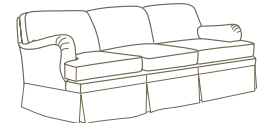

Cape May • B1050

Cape May Sofa • B1050-1 (shown)

OW	OD	OH	SD	SH	AH	IW
86"	39.5"	36"	22"	20"	26"	71"

Cape May Loveseat • B1050-3

OW	OD	OH	SD	SH	AH	IW
62.5"	39.5"	36"	22"	20"	26"	48"

CAPE MAY AVAILABLE

Sofa B1050-1	<u>OW</u> 86"	Chair B150	<u>OW</u> 33.5"
Loveseat B1050-3	<u>OW</u> 62.5"	Ottoman B150-O	<u>OW</u> 30"

Dimensions will vary.

Avalon • B1053

Avalon Sofa • B1053-1 (shown)

OW	OD	OH	SD	SH	AH	IW
83.5"	42"	38"	20"	21"	26"	71"

Avalon Loveseat • B1053-3

OW	OD	OH	SD	SH	AH	IW
63"	42"	38"	20"	21"	26"	48"

AVALON AVAILABLE

Sofa B1053-1	<u>OW</u> 83.5"	Chair B153	<u>OW</u> 33.5"
Loveseat B1053-3	<u>OW</u> 63"	Ottoman B150-O	<u>OW</u> 30"

Dimensions will vary.